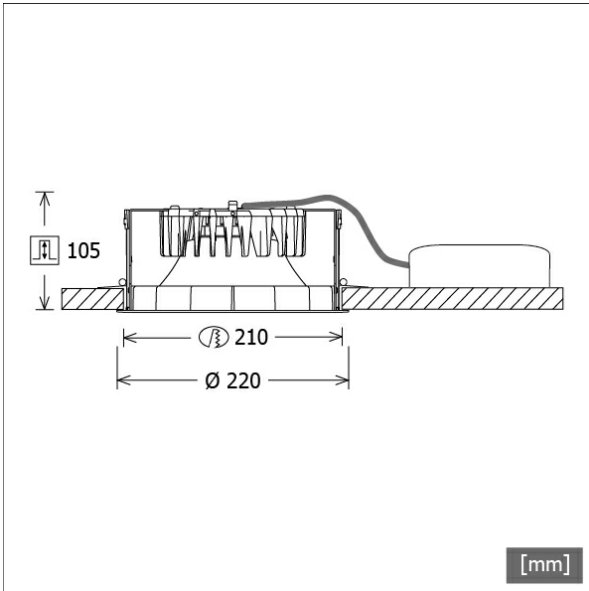

## Beschreibung

- Einbau-Downlight mit optischen Designvarianten für Allgemeinbeleuchtung
- hohe Wartungsfreundlichkeit
- keine UV- und Wärmestrahlung
- innovatives Wärmemanagement mit Passivkühlung (Kühlkörper aus Aluminiumdruckguss)
- High-Performance Spiegelreflektor aus Aluminium mit präziser symmetrischer Abstrahlcharakteristik für maximale Lichtausbeute und optimale Entblendung
- Front-/Einbauring aus Zinkdruckguss mit Lichteffektring klar (weitere Dekor-/Lichteffektringe und Dekogläser sind als Option erhältlich)
- werkzeugloser Deckeneinbau mit Schnellspannautomatik (automatische Anpassung der Deckenstärke)
- Leuchte und Betriebsgerät über Kabel (Länge: 500 mm) fest verbunden, Betriebsgerät fertig für Netzanschluss
- Betriebsgerät (LED-Konverter DALI, dimmbar) inklusive (Platzierung extern)

## Abmessungen / Gewichte

Außendurchmesser	220 mm
Höhe	107 mm
Ausschnittsmaß (∅)	210 mm
Deckenstärke	5.0 - 50.0 mm
Einbautiefe	105 mm
Nettogewicht	1.26 kg
Bruttogewicht	1.33 kg