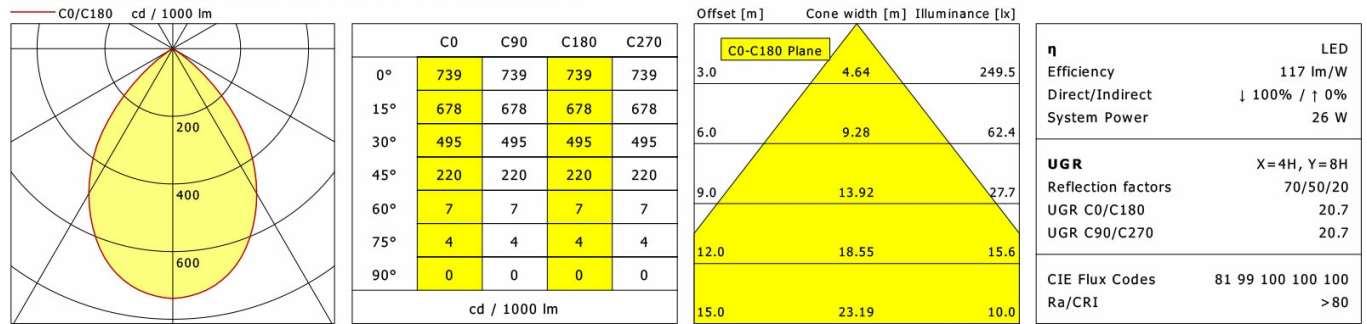

FLIR 400.3040.01/DALI

Flixx 400 Round (FLIRZ 400.05, 1xLED 26W 840/4000K 3040lm 75 °)