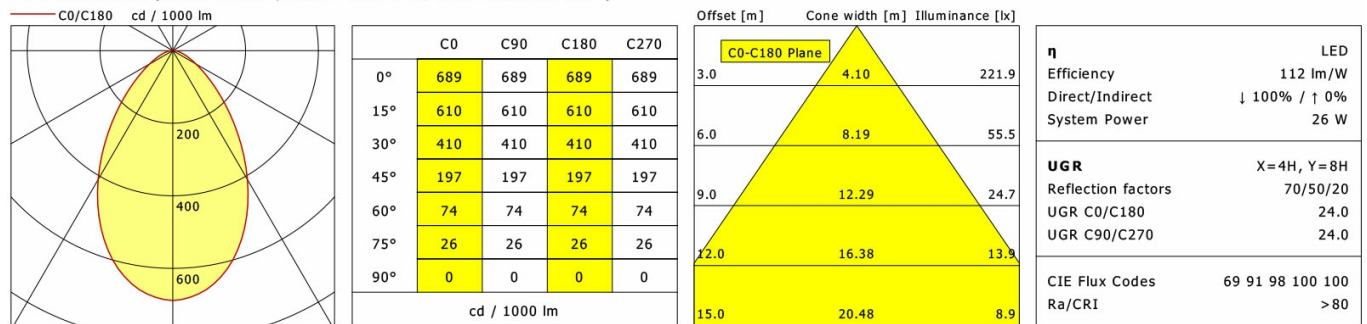

LTS

Flixx 400 Round (FLIRZ 400.24, 1xLED 26W 840/4000K 2900lm 75 °)