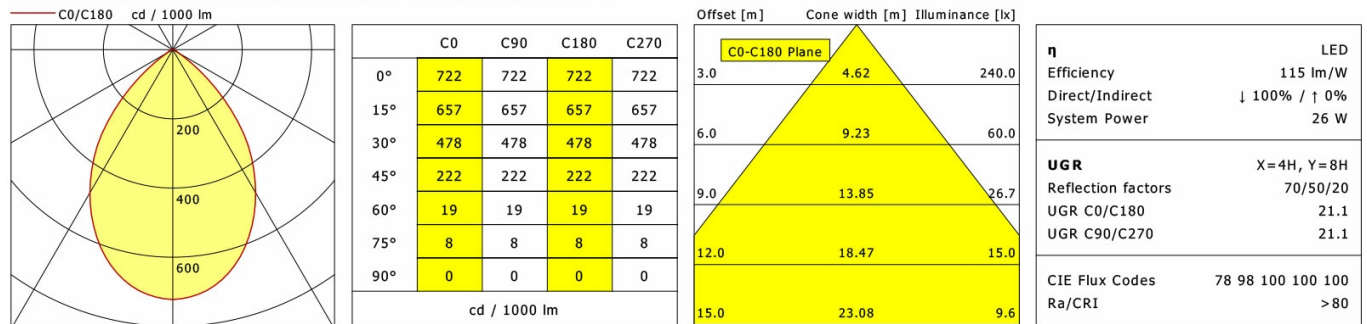

LTS

Flixx 400 Round (FLIRZ 400.25, 1xLED 26W 840/4000K 2990lm 75 °)