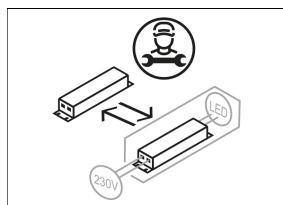

## Beschreibung

- Einbau-Downlight mit optischen Designvarianten für Allgemeinbeleuchtung
- hohe Wartungsfreundlichkeit
- keine UV- und Wärmestrahlung
- innovatives Wärmemanagement mit Passivkühlung (Kühlkörper aus Aluminiumdruckguss)
- High-Performance Spiegelreflektor aus Aluminium mit präziser symmetrischer Abstrahlcharakteristik für maximale Lichtausbeute und optimale Entblendung
- Front-/Einbauring aus Zinkdruckguss mit Lichteffektring klar (weitere Dekor-/Lichteffektringe und Dekogläser sind als Option erhältlich)
- werkzeugloser Deckeneinbau mit Schnellspannautomatik (automatische Anpassung der Deckenstärke)
- Leuchte und Betriebsgerät über Kabel (Länge: 500 mm) fest verbunden, Betriebsgerät fertig für Netzanschluss
- Betriebsgerät (LED-Konverter DALI, dimmbar) inklusive (Platzierung extern)

## Abmessungen / Gewichte

Außendurchmesser	220 mm
Höhe	107 mm
Ausschnittsmaß (∅)	210 mm
Deckenstärke	5.0 - 50.0 mm
Einbautiefe	105 mm
Nettogewicht	1.26 kg
Bruttogewicht	1.33 kg