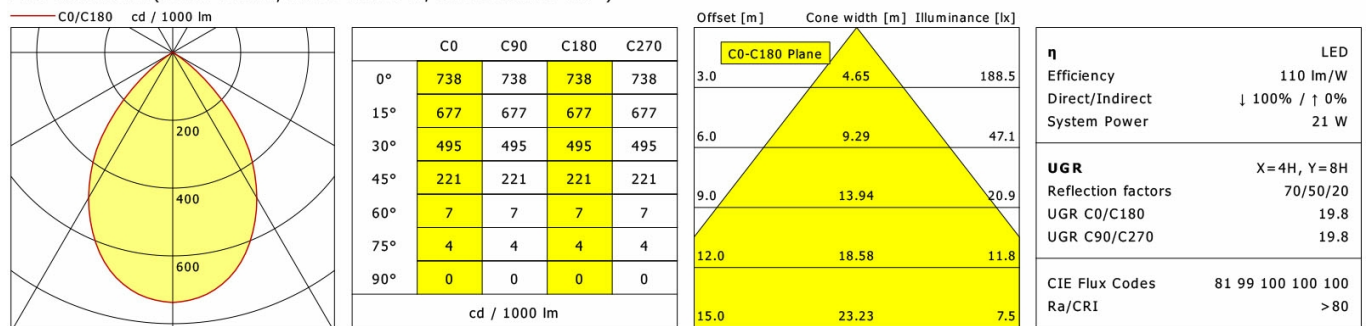

LTS

Flixx 400 Round (FLIRZ 400.05, 1xLED 21W 840/4000K 2300lm 75 °)