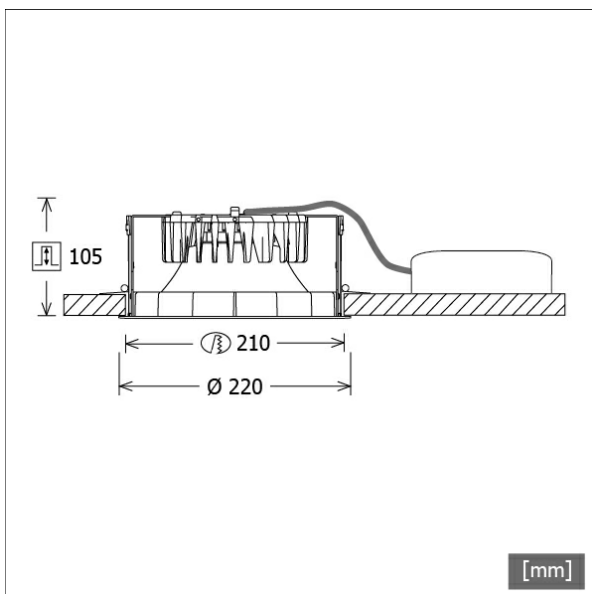

FLIR 400.2040.01

Farbe	Artikelnummer	EAN
schwarz	636661	4043544392435
silber	636662	4043544392442
weiß	636663	4043544392459

Beschreibung

- Einbau-Downlight mit optischen Designvarianten für Allgemeinbeleuchtung
- hohe Wartungsfreundlichkeit
- keine UV- und Wärmestrahlung
- innovatives Wärmemanagement mit Passivkühlung (Kühlkörper aus Aluminiumdruckguss)
- High-Performance Spiegelreflektor aus Aluminium mit präziser symmetrischer Abstrahlcharakteristik für maximale Lichtausbeute und optimale Entblendung
- Front-/Einbauring aus Zinkdruckguss mit Lichteffektring klar (weitere Dekor-/Lichteffektringe und Dekogläser sind als Option erhältlich)
- werkzeugloser Deckeneinbau mit Schnellspannautomatik (automatische Anpassung der Deckenstärke)
- Leuchte und Betriebsgerät über Kabel (Länge: 500 mm) fest verbunden, Betriebsgerät fertig für Netzanschluss
- Betriebsgerät (LED-Konverter) inklusive (Platzierung extern)

Abmessungen / Gewichte

Außendurchmesser	220 mm
Höhe	107 mm
Ausschnittsmaß (∅)	210 mm
Deckenstärke	5.0 - 50.0 mm
Einbautiefe	105 mm
Nettogewicht	1.24 kg
Bruttogewicht	1.31 kg

FLIR 400.2040.01

Flixx 400 Round (FLIRZ 400.24, 1xLED 21W 840/4000K 2200lm 75 °)