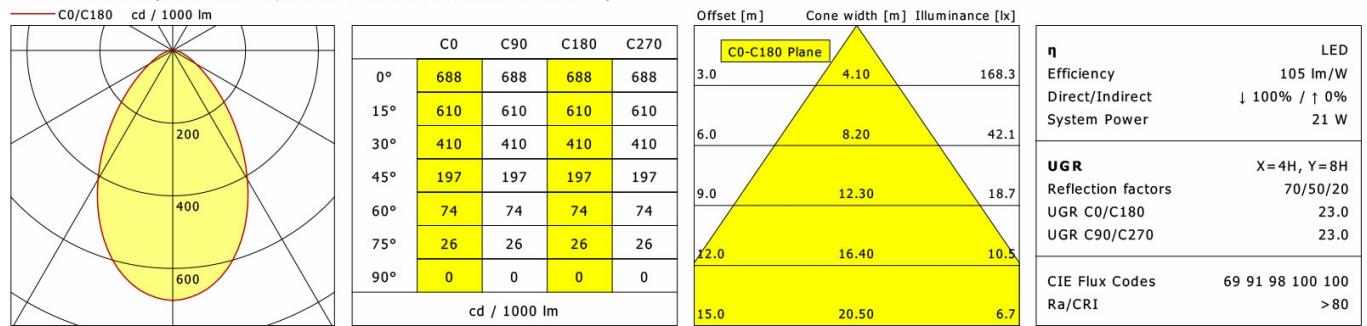

FLIR 400.2040.01

Farbe	Artikelnummer	EAN
schwarz	636661	4043544392435
silber	636662	4043544392442
weiß	636663	4043544392459

Beschreibung

- Einbau-Downlight mit optischen Designvarianten für Allgemeinbeleuchtung
- hohe Wartungsfreundlichkeit
- keine UV- und Wärmestrahlung
- innovatives Wärmemanagement mit Passivkühlung (Kühlkörper aus Aluminiumdruckguss)
- High-Performance Spiegelreflektor aus Aluminium mit präziser symmetrischer Abstrahlcharakteristik für maximale Lichtausbeute und optimale Entblendung
- Front-/Einbauring aus Zinkdruckguss mit Lichteffektring klar (weitere Dekor-/Lichteffektringe und Dekogläser sind als Option erhältlich)
- werkzeugloser Deckeneinbau mit Schnellspannautomatik (automatische Anpassung der Deckenstärke)
- Leuchte und Betriebsgerät über Kabel (Länge: 500 mm) fest verbunden, Betriebsgerät fertig für Netzanschluss
- Betriebsgerät (LED-Konverter) inklusive (Platzierung extern)

Standardoptionen

Sonderoptionen

Lichttechnik / Normen

Leuchtmittel	LED Modul / CRI 80 / 4000 K
EPREL Lichtquellen	891017
Lebensdauer	L90 B50 50.000 h L80 B50 100.000 h L80 B20 50.000 h
Systemleistung	21.0 W
Leuchten-Lichtstrom	max. 2300 lm
Systemeffizienz	104.76 lm/W
Moduleffizienz	122.35 lm/W
UGR Klasse	≤25
Abstrahlwinkel	75°
Versorgungsspannung	220 - 240 V / 50 - 60 Hz
Schutzklasse	II
Schutzart	IP20

Abmessungen / Gewichte

Außendurchmesser	220 mm
Höhe	107 mm
Ausschnittsmaß (∅)	210 mm
Deckenstärke	5.0 - 50.0 mm
Einbautiefe	105 mm
Nettogewicht	1.24 kg
Bruttogewicht	1.31 kg

FLIR 400.2040.01

Flixx 400 Round (FLIRZ 400.24, 1xLED 21W 840/4000K 2200lm 75 °)