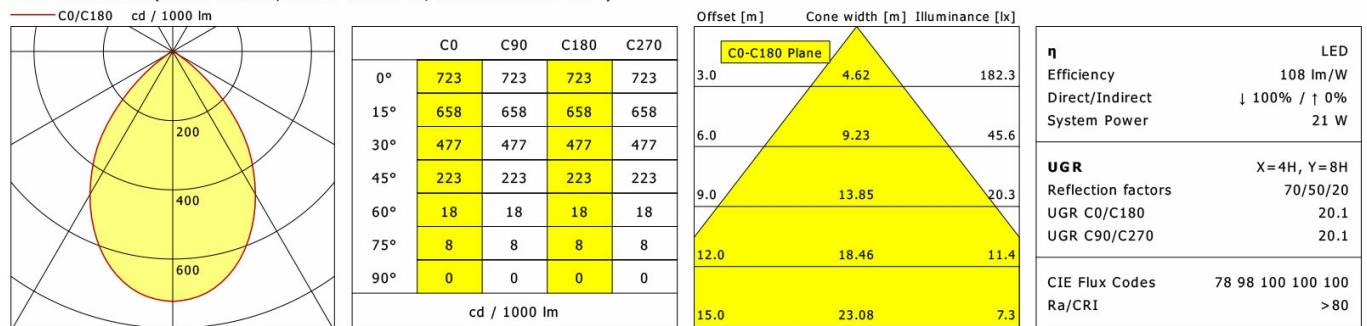

LTS

Flixx 400 Round (FLIRZ 400.25, 1xLED 21W 840/4000K 2270lm 75 °)