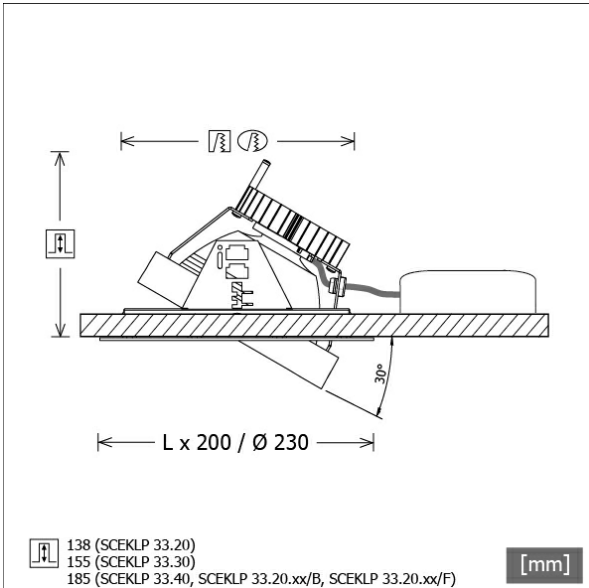

SCEKLP 33.5030.35

Farbe	Artikelnummer	EAN
schwarz	655179	4043544639479
silber	655180	4043544639486
weiß	655181	4043544639493

Beschreibung

- flexibles Einbaustrahlersystem bestehend aus Einbaurahmen, Lichtköpfen und Betriebsgeräten (Einbaurahmen separat bestellen)
- Lichtkopf 30° kardanisch schwenkbar
- hohe Wartungsfreundlichkeit
- keine UV- und Wärmestrahlung
- Wärmemanagement mit Passivkühlung (Kühlkörper aus Aluminium)
- Kardanringe aus Zinkdruckguss
- Spiegelreflektor aus Aluminium mit präziser symmetrischer Abstrahlcharakteristik für optimale Lichtausbeute und Entblendung
- Schutzglas klar
- werkzeuglose Montage in Einbaurahmen über flexible Haltefedern
- Anschluss an Betriebsgerät über Leuchtenkabel mit Mini-Clamp Steckverbindung
- Betriebsgerät (LED-Konverter) inklusive (Platzierung extern)

Standardoptionen

Sonderoptionen

Lichttechnik / Normen

Leuchtmittel	LED Spot / CRI 80 / 3000 K
EPREL Lichtquellen	848104
Lebensdauer	L90 B50 50.000 h
	L80 B50 100.000 h
	L80 B20 50.000 h
Systemleistung	52.0 W
Leuchten-Lichtstrom	5350 lm
Systemeffizienz	102.88 lm/W
Moduleffizienz	163.73 lm/W
UGR Klasse	≤22
Abstrahlbereich	Flood
Abstrahlwinkel	30°
Versorgungsspannung	220 - 240 V / 50 - 60 Hz
Schutzklasse	III
Schutzart	IP20

Abmessungen / Gewichte

Höhe	165 mm
Einbautiefe	185 mm
Durchmesser Lichtkopf	155 mm
Nettogewicht	1.38 kg
Bruttogewicht	1.43 kg

SCEKLP 33.5030.35

SCEKLP 33.5030.35

Scene 33 System | Light-Head (1xLED 52W 830/3000K 5350lm 35°)

	C0	C90	C180	C270
0°	2300	2300	2300	2300
15°	1210	1210	1210	1210
30°	386	386	386	386
45°	18	18	18	18
60°	4	4	4	4
75°	1	1	1	1
90°	0	0	0	0
cd / 1000 lm				

Offset [m]	Cone width [m]	Illuminance [lx]
3.0	1.65	1367.2
6.0	3.31	341.8
9.0	4.96	151.9
12.0	6.62	85.4
15.0	8.27	54.7