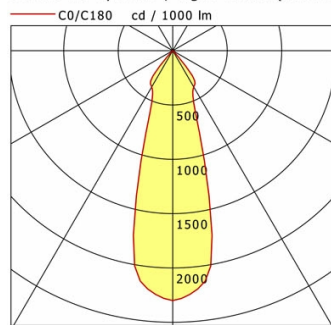

Standardoptionen

Sonderoptionen

Lichttechnik / Normen

Leuchtmittel	LED Spot / CRI 80 / 3000 K
EPREL Lichtquellen	848104
Lebensdauer	L90 B50 50.000 h
	L80 B50 100.000 h
	L80 B20 50.000 h
Systemleistung	52.0 W
Leuchten-Lichtstrom	5350 lm
Systemeffizienz	102.88 lm/W
Moduleffizienz	163.73 lm/W
UGR Klasse	≤22
Abstrahlbereich	Flood
Abstrahlwinkel	30°
Versorgungsspannung	220 - 240 V / 50 - 60 Hz
Schutzklasse	III
Schutzart	IP20

Abmessungen / Gewichte

Höhe	165 mm
Einbautiefe	185 mm
Durchmesser Lichtkopf	155 mm
Nettogewicht	1.38 kg
Bruttogewicht	1.43 kg

SCEKLP 33.5030.35

SCEKLP 33.5030.35

Scene 33 System | Light-Head (1xLED 52W 830/3000K 5350lm 35°)

	C0	C90	C180	C270
0°	2300	2300	2300	2300
15°	1210	1210	1210	1210
30°	386	386	386	386
45°	18	18	18	18
60°	4	4	4	4
75°	1	1	1	1
90°	0	0	0	0
cd / 1000 lm				

Offset [m]	Cone width [m]	Illuminance [lx]
3.0	1.65	1367.2
6.0	3.31	341.8
9.0	4.96	151.9
12.0	6.62	85.4
15.0	8.27	54.7

η	LED
Efficiency	103 lm/W
Direct/Indirect	↓ 100% / ↑ 0%
System Power	52 W
UGR	X=4H, Y=8H
Reflection factors	70/50/20
UGR C0/C180	20.5
UGR C90/C270	20.5
CIE Flux Codes	97 100 100 100 100
Ra/CRI	>80

LTS

Zubehör