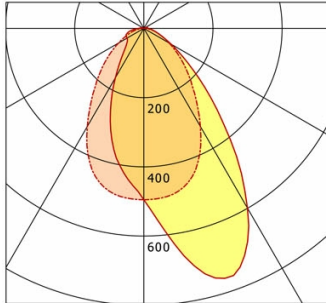

LUZ-PA12 101.830.AS/DALI

LUZ-PA12 101.830.AS/DALI

LUZ | Pendant (1xLED 12W 830/3000K 1620lm)

— C0/C180 cd / 1000 lm — C90/C270

	C0	C90	C180	C270
0°	495	495	495	495
15°	742	469	348	469
30°	600	327	165	327
45°	262	178	73	178
60°	91	85	56	85
75°	34	33	49	33
90°	13	1	15	1
cd / 1000 lm				

LDC unsuitable for cone representation.
Asymmetric LDC.

η	LED
Efficiency	135 lm/W
Direct/Indirect	↓ 99% / ↑ 1%
System Power	12 W
UGR	X=4H, Y=8H
Reflection factors	70/50/20
UGR C0/C180	22.5
UGR C90/C270	22.0
CIE Flux Codes	65 88 97 99 100
Ra/CRI	>80

LTS

Zubehör