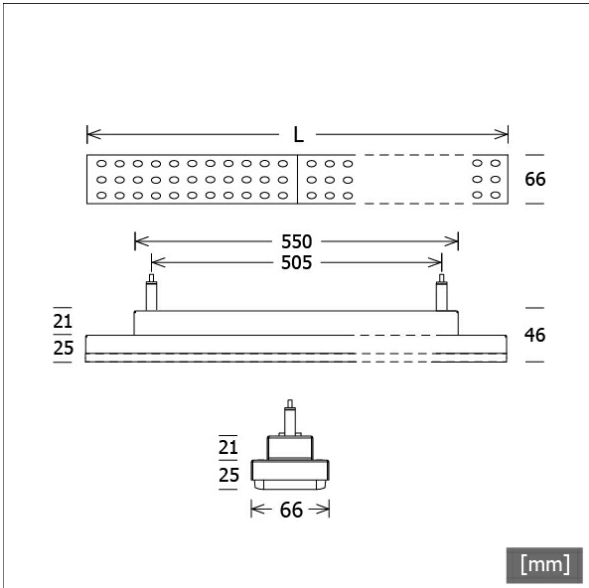

## Beschreibung

- Pendelleuchte in rechteckigem Design für Deckenmontage und asymmetrischer Lichtverteilung für Wandbeleuchtung
- hohe Wartungsfreundlichkeit
- keine UV- und Wärmestrahlung
- Gehäuse aus Stahlblech
- vorgesetzte Linsenoptik aus PMMA matt
- höhenverstellbare Drahtseilabhängung 2-fach (Länge: 1500 mm)
- Anschlussleitung transparent (5-adrig, konfektioniert), Deckendose mit Einspeisung in Leuchtenfarbe aus ABS
- Betriebsgerät (LED-Konverter) integriert (mit DALI Dimmung)

## Abmessungen / Gewichte

<b>Länge</b>	587 mm
<b>Breite</b>	66 mm
<b>Höhe</b>	46 mm
<b>Nettogewicht</b>	1.52 kg
<b>Bruttogewicht</b>	1.60 kg