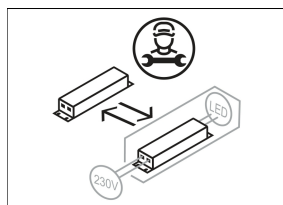

## Beschreibung

- Pendelleuchte in rechteckigem Design für Deckenmontage und asymmetrischer Lichtverteilung für Wandbeleuchtung
- hohe Wartungsfreundlichkeit
- keine UV- und Wärmestrahlung
- Gehäuse aus Stahlblech
- vorgesetzte Linsenoptik aus PMMA matt
- höhenverstellbare Drahtseilabhängung 2-fach (Länge: 1500 mm)
- Anschlussleitung transparent (5-adrig, konfektioniert), Deckendose mit Einspeisung in Leuchtenfarbe aus ABS
- Betriebsgerät (LED-Konverter) integriert (mit DALI Dimmung)

## Abmessungen / Gewichte

<b>Länge</b>	587 mm
<b>Breite</b>	66 mm
<b>Höhe</b>	46 mm
<b>Nettogewicht</b>	1.52 kg
<b>Bruttogewicht</b>	1.60 kg