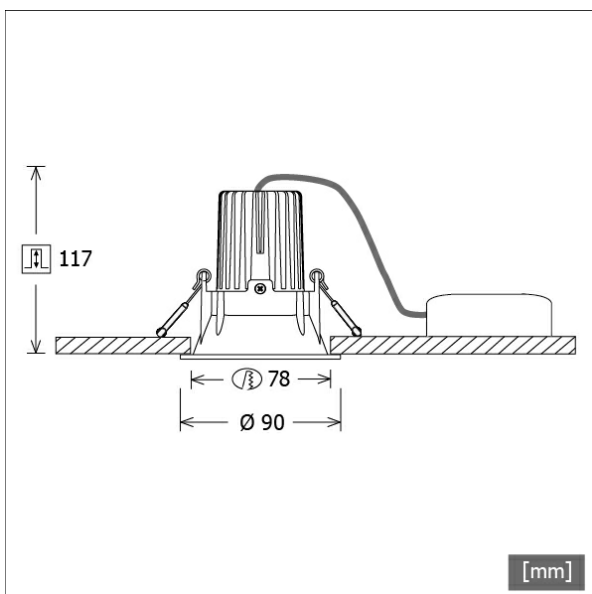

VTRM 10.0527.35/DALI

Farbe	Artikelnummer	EAN
silber	641888	4043544462176

Beschreibung

- Einbaustrahler mit rundem Einbautrichter
- Reflektorlinse 20° schwenkbar
- hohe Wartungsfreundlichkeit
- keine UV- und Wärmestrahlung
- innovatives Wärmemanagement mit Passivkühlung
- Einbautrichter und Kühlkörper aus Aluminiumdruckguss
- Hightech-Reflektorlinse aus PMMA für maximale Lichtausbeute und optimale Entblendung
- werkzeugloser Deckeneinbau mit Schnellspannfedern (automatische Anpassung der Deckenstärke)
- Leuchte und Betriebsgerät über Kabel (Länge: 500 mm) fest verbunden, Betriebsgerät fertig für Netzanschluss
- Betriebsgerät (LED-Konverter DALI, dimmbar) inklusive (Platzierung extern)

Standardoptionen

Sonderoptionen

Lichttechnik / Normen

Leuchtmittel	LED Spot / CRI 80 / 2700 K
EPREL Lichtquellen	871010
Lebensdauer	L90 B50 50.000 h L80 B50 100.000 h L80 B20 50.000 h
Systemleistung	12.0 W
Leuchten-Lichtstrom	1080 lm
Systemeffizienz	90.00 lm/W
Moduleffizienz	120.72 lm/W
UGR Klasse	≤22
Abstrahlbereich	Flood
Abstrahlwinkel	38°
Versorgungsspannung	220 - 240 V / 50 - 60 Hz
Schutzklasse	II
Schutzart	IP40

Abmessungen / Gewichte

Außendurchmesser	90 mm
Höhe	103 mm
Ausschnittsmaß (∅)	78 mm
Deckenstärke	10.0 - 15.0 mm
Einbautiefe	117 mm
Durchmesser Lichtkopf	50 mm
Nettogewicht	0.53 kg
Bruttogewicht	0.59 kg

VTRM 10.0527.35/DALI

Offset [m] Cone width [m] Illuminance [lx]

Offset [m]	Cone width [m]	Illuminance [lx]
3.0	2.06	243.4
6.0	4.11	60.9
9.0	6.17	27.0
12.0	8.23	15.2
15.0	10.28	9.7

η	LED
Efficiency	90 lm/W
Direct/Indirect	↓ 100% / ↑ 0%
System Power	12 W
UGR	X=4H, Y=8H
Reflection factors	70/50/20
UGR C0/C180	22.0
UGR C90/C270	22.0
CIE Flux Codes	93 98 100 100 100
Ra/CRI	>80