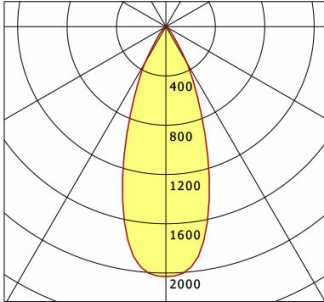

VTRM 10.0527.35/DALI

Vale-Tu Round Medium (1xLED 12W 827/2700K 1080lm Wide-Flood °)

C0/C180 cd / 1000 lm

	C0	C90	C180	C270
0°	2029	2029	2029	2029
15°	1362	1362	1362	1362
30°	343	343	343	343
45°	43	43	43	43
60°	14	14	14	14
75°	7	7	7	7
90°	0	0	0	0
cd / 1000 lm				

Offset [m] Cone width [m] Illuminance [lx]

Offset [m]	Cone width [m]	Illuminance [lx]
3.0	2.06	243.4
6.0	4.11	60.9
9.0	6.17	27.0
12.0	8.23	15.2
15.0	10.28	9.7

η	LED
Efficiency	90 lm/W
Direct/Indirect	↓ 100% / ↑ 0%
System Power	12 W
UGR	X=4H, Y=8H
Reflection factors	70/50/20
UGR C0/C180	22.0
UGR C90/C270	22.0
CIE Flux Codes	93 98 100 100 100
Ra/CRI	>80

LTS

Zubehör