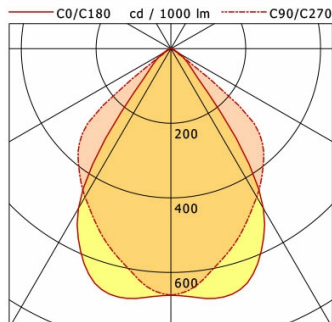

VFCL 700.5530/DALI

Vario Classic (1xLED 59W 830/3000K 5450lm 80 °)

	C0	C90	C180	C270
0°	661	661	661	661
15°	676	572	676	572
30°	494	459	494	459
45°	83	341	83	341
60°	25	15	25	15
75°	3	10	3	10
90°	0	0	0	0

cd / 1000 lm