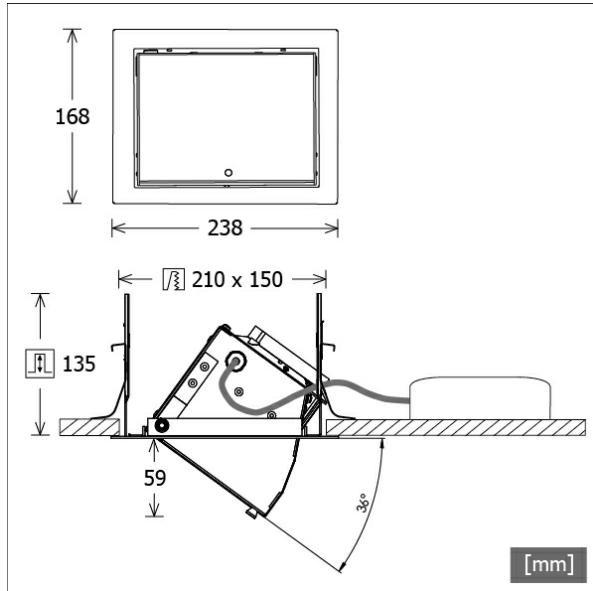

## Beschreibung

- Einbau-Wallwasher mit asymmetrischer Lichtverteilung für gleichmäßige Beleuchtung von Vertikalfächern
- Leuchteneinheit 40° ausschwenkbar (stufenlose Positionsarretierung)
- einfacher Ein-/Ausbau der Leuchteneinheit über Federclips
- hohe Wartungsfreundlichkeit
- keine UV- und Wärmestrahlung
- Wärmemanagement mit Passivkühlung (Kühlkörper aus Aluminium)
- Reflektor mit Hammerschlagoptik aus Reinstaluminium für sehr hohe Lichtausbeute
- Leuchteneinheit aus Aluminium
- Einbaurahmen aus Stahlblech
- Schutzglas klar (einfaches Öffnen über Feststellschraube)
- werkzeugloser Deckeneinbau mit Schnellspannfedern (automatische Anpassung der Deckenstärke)
- Anschluss an Betriebsgerät über Leuchtenkabel mit Mini-Clamp Steckverbindung
- Betriebsgerät (LED-Konverter DALI, dimmbar) inklusive (Platzierung extern)

## Abmessungen / Gewichte

Länge	238 mm
Breite	168 mm
Höhe	137 mm
Ausschnittsmaß (LxB)	210 x 150 mm
Deckenstärke	1.0 - 40.0 mm
Einbautiefe	135 mm
Nettogewicht	1.72 kg

Einbaustrahler · Vario Classic

VFCL 700.5530/DALI