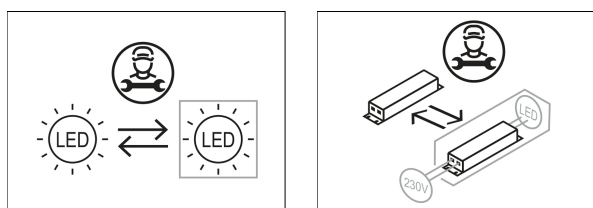

## Beschreibung

- Einbau-Wallwasher mit asymmetrischer Lichtverteilung für gleichmäßige Beleuchtung von Vertikalfächern
- Leuchteneinheit 40° ausschwenkbar (stufenlose Positionsarretierung)
- einfacher Ein-/Ausbau der Leuchteneinheit über Federclips
- hohe Wartungsfreundlichkeit
- keine UV- und Wärmestrahlung
- Wärmemanagement mit Passivkühlung (Kühlkörper aus Aluminium)
- Reflektor mit Hammerschlagoptik aus Reinstaluminium für sehr hohe Lichtausbeute
- Leuchteneinheit aus Aluminium
- Einbaurahmen aus Stahlblech
- Schutzglas klar (einfaches Öffnen über Feststellschraube)
- werkzeugloser Deckeneinbau mit Schnellspannfedern (automatische Anpassung der Deckenstärke)
- Anschluss an Betriebsgerät über Leuchtenkabel mit Mini-Clamp Steckverbindung
- Betriebsgerät (LED-Konverter DALI, dimmbar) inklusive (Platzierung extern)