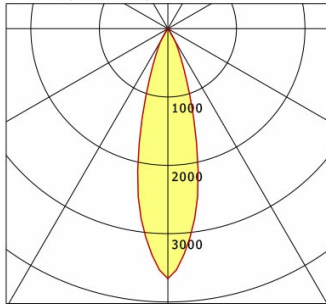

VTRM 13.0540.25/DALI

Vale-Tu Round Medium (1xLED 12W 840/4000K 1130lm)

C0/C180 cd / 1000 lm

	C0	C90	C180	C270
0°	3657	3657	3657	3657
15°	1545	1545	1545	1545
30°	207	207	207	207
45°	30	30	30	30
60°	15	15	15	15
75°	0	0	0	0
90°	0	0	0	0
cd / 1000 lm				

Offset [m] Cone width [m] Illuminance [lx]

Offset [m]	Cone width [m]	Illuminance [lx]
3.0	1.44	459.1
6.0	2.88	114.8
9.0	4.33	51.0
12.0	5.77	28.7
15.0	7.21	18.4

η	LED
Efficiency	94 lm/W
Direct/Indirect	↓ 100% / ↑ 0%
System Power	12 W
UGR	X=4H, Y=8H
Reflection factors	70/50/20
UGR C0/C180	18.7
UGR C90/C270	18.7
CIE Flux Codes	95 99 100 100 100
Ra/CRI	>80

LTS

Zubehör