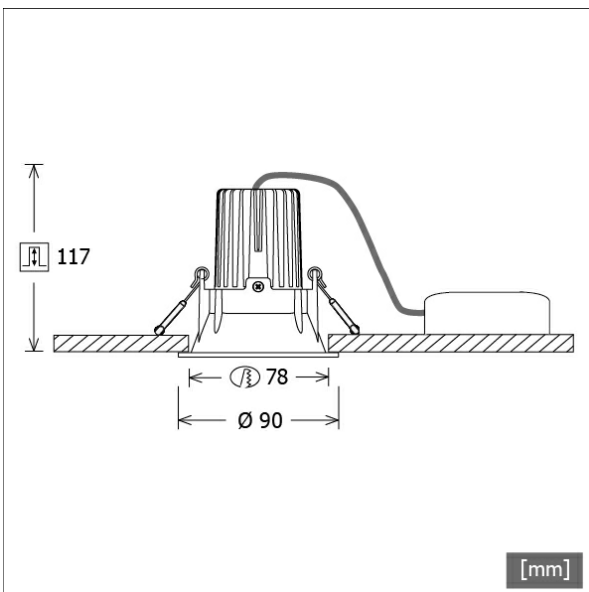

VTRM 13.0540.25/DALI

Beschreibung

- Einbaustrahler mit rundem Einbautrichter
- Reflektorlinse 20° schwenkbar
- hohe Wartungsfreundlichkeit
- keine UV- und Wärmestrahlung
- innovatives Wärmemanagement mit Passivkühlung
- Einbautrichter und Kühlkörper aus Aluminiumdruckguss
- Hightech-Reflektorlinse aus PMMA für maximale Lichtausbeute und optimale Entblendung
- werkzeugloser Deckeneinbau mit Schnellspannfedern (automatische Anpassung der Deckenstärke)
- Leuchte und Betriebsgerät über Kabel (Länge: 500 mm) fest verbunden, Betriebsgerät fertig für Netzanschluss
- Betriebsgerät (LED-Konverter DALI, dimmbar) inklusive (Platzierung extern)

Standardoptionen

Farbe	Artikelnummer	EAN
weiß	641918	4043544462473

Sonderoptionen

Lichttechnik / Normen

Leuchtmittel	LED Spot / CRI 80 / 4000 K
EPREL Lichtquellen	871846
Lebensdauer	L90 B50 50.000 h L80 B50 100.000 h L80 B20 50.000 h
Systemleistung	12.0 W
Leuchten-Lichtstrom	1130 lm
Systemeffizienz	94.16 lm/W
Moduleffizienz	132.06 lm/W
UGR Klasse	≤19
Abstrahlbereich	Medium Flood
Abstrahlwinkel	27°
Versorgungsspannung	220 - 240 V / 50 - 60 Hz
Schutzklasse	II
Schutzart	IP40

Abmessungen / Gewichte

Außendurchmesser	90 mm
Höhe	103 mm
Ausschnittsmaß (∅)	78 mm
Deckenstärke	10.0 - 15.0 mm
Einbautiefe	117 mm
Durchmesser Lichtkopf	50 mm
Nettogewicht	0.53 kg
Bruttogewicht	0.59 kg

VTRM 13.0540.25/DALI

Offset [m] Cone width [m] Illuminance [lx]

Offset [m]	Cone width [m]	Illuminance [lx]
3.0	1.44	459.1
6.0	2.88	114.8
9.0	4.33	51.0
12.0	5.77	28.7
15.0	7.21	18.4

η	LED
Efficiency	94 lm/W
Direct/Indirect	↓ 100% / ↑ 0%
System Power	12 W
UGR	X=4H, Y=8H
Reflection factors	70/50/20
UGR C0/C180	18.7
UGR C90/C270	18.7
CIE Flux Codes	95 99 100 100 100
Ra/CRI	>80