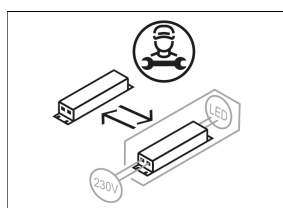

Abmessungen / Gewichte

Außendurchmesser	556 mm
Höhe	92 mm
Nettogewicht	8.04 kg
Bruttogewicht	8.94 kg