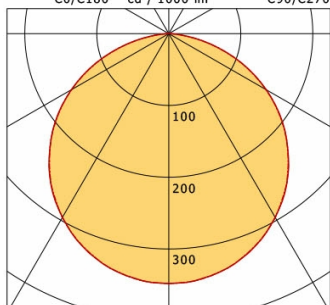

## Abmessungen / Gewichte

Außendurchmesser	556 mm
Höhe	92 mm
Nettogewicht	8.04 kg
Bruttogewicht	8.94 kg

# LUNS 104.830.1/DALI

Lunata Small (1xLED 41W 830/3000K 4250lm)

— C0/C180 cd / 1000 lm — C90/C270

	C0	C90	C180	C270
0°	348	348	348	348
15°	335	335	335	335
30°	296	296	296	296
45°	234	234	234	234
60°	156	156	156	156
75°	66	65	66	65
90°	0	0	0	0
cd / 1000 lm				

Offset [m] Cone width [m] Illuminance [lx]

Offset [m]	Cone width [m]		Illuminance [lx]
3.0	C0-C180 Plane: 9.19	C90-C270 Plane: 9.18	164.4
6.0	18.38	18.36	41.1
9.0	27.57	27.54	18.3
12.0	36.76	36.72	10.3
15.0	45.95	45.90	6.6