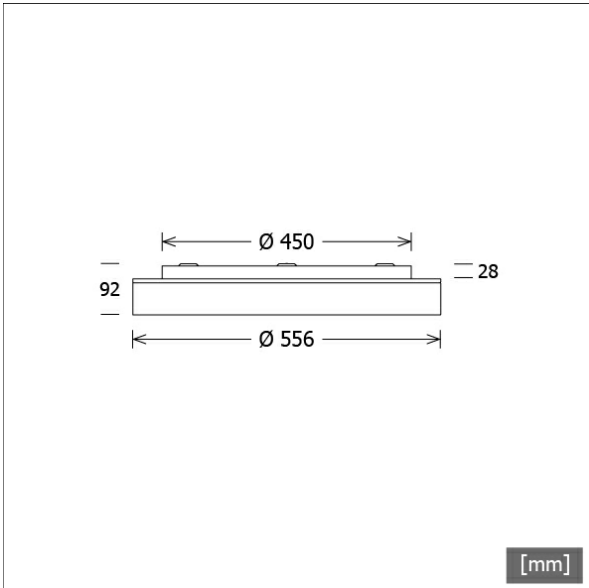

## Abmessungen / Gewichte

Außendurchmesser	556 mm
Höhe	92 mm
Nettogewicht	8.04 kg
Bruttogewicht	8.94 kg

# LUNS 104.830.1/DALI

Lunata Small (1xLED 41W 830/3000K 4250lm)

— C0/C180 cd / 1000 lm — C90/C270

	C0	C90	C180	C270
0°	348	348	348	348
15°	335	335	335	335
30°	296	296	296	296
45°	234	234	234	234
60°	156	156	156	156
75°	66	65	66	65
90°	0	0	0	0
cd / 1000 lm				

Offset [m] Cone width [m] Illuminance [lx]

Offset [m]	Cone width [m]		Illuminance [lx]
3.0	C0-C180 Plane: 9.19	C90-C270 Plane: 9.18	164.4
6.0	18.38	18.36	41.1
9.0	27.57	27.54	18.3
12.0	36.76	36.72	10.3
15.0	45.95	45.90	6.6