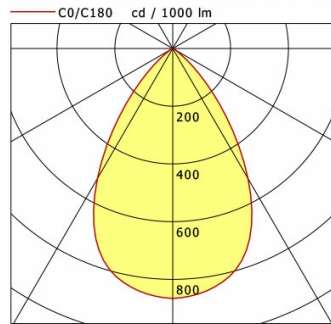

FLIQ 300.2030.01

Flixx 300 Square (FLIQZ 300.05, 1xLED 21W 830/3000K 2070lm)

	C0	C90	C180	C270
0°	866	866	866	866
15°	805	805	805	805
30°	520	520	520	520
45°	145	145	145	145
60°	13	13	13	13
75°	6	6	6	6
90°	0	0	0	0

cd / 1000 lm