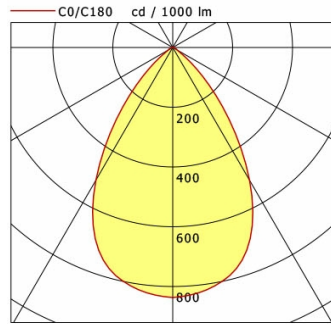

Flixx 300 Square (FLIQZ 300.25, 1xLED 21W 830/3000K 2040lm)

	C0	C90	C180	C270
0°	837	837	837	837
15°	779	779	779	779
30°	513	513	513	513
45°	156	156	156	156
60°	18	18	18	18
75°	6	6	6	6
90°	0	0	0	0

cd / 1000 lm