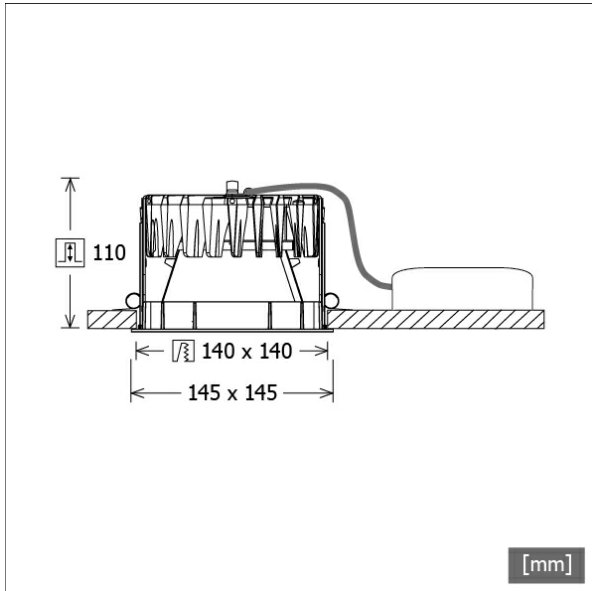

Beschreibung

- Einbau-Downlight mit optischen Designvarianten für Allgemeinbeleuchtung
- hohe Wartungsfreundlichkeit
- keine UV- und Wärmestrahlung
- innovatives Wärmemanagement mit Passivkühlung (Kühlkörper aus Aluminiumdruckguss)
- entspiegelter Mattreflektor aus Aluminium für maximale Lichtausbeute und optimale Entblendung
- Front-/Einbaurahmen aus Zinkdruckguss mit Lichteffektrahmen klar (weitere Dekor-/Lichteffektrahmen und Dekogläser sind als Option erhältlich)
- werkzeugloser Deckeneinbau mit Schnellspannautomatik (automatische Anpassung der Deckenstärke)
- Leuchte und Betriebsgerät über Kabel (Länge: 500 mm) fest verbunden, Betriebsgerät fertig für Netzanschluss
- Betriebsgerät (LED-Konverter) inklusive (Platzierung extern)

Standardoptionen

Sonderoptionen

Lichttechnik / Normen

Leuchtmittel	LED Modul / CRI 80 / 3000 K
EPREL Lichtquellen	891004
Lebensdauer	L90 B50 50.000 h L80 B50 100.000 h L80 B20 50.000 h
Systemleistung	21.0 W
Leuchten-Lichtstrom	max. 2070 lm
Systemeffizienz	98.57 lm/W
Moduleffizienz	165.22 lm/W
UGR Klasse	≤25
Versorgungsspannung	220 - 240 V / 50 - 60 Hz
Schutzklasse	II
Schutzart	IP20

Abmessungen / Gewichte

Länge	145 mm
Breite	145 mm
Höhe	112 mm
Ausschnittsmaß (LxB))	140 x 140 mm
Deckenstärke	5.0 - 50.0 mm
Einbautiefe	110 mm
Nettogewicht	1.01 kg
Bruttogewicht	1.07 kg