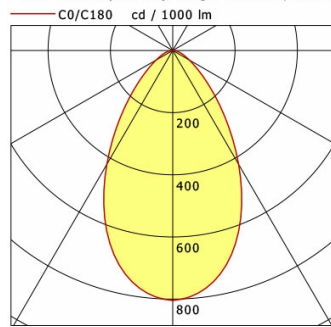

Flixx 300 Square (FLIQZ 300.24, 1xLED 21W 830/3000K 2000lm)

	C0	C90	C180	C270
0°	804	804	804	804
15°	698	698	698	698
30°	423	423	423	423
45°	173	173	173	173
60°	62	62	62	62
75°	22	22	22	22
90°	0	0	0	0

cd / 1000 lm