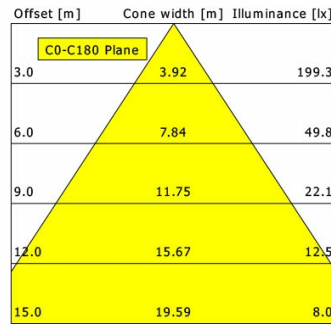

η	LED
Efficiency	99 lm/W
Direct/Indirect	↓ 100% / ↑ 0%
System Power	21 W
UGR	X=4H, Y=8H
Reflection factors	70/50/20
UGR C0/C180	20.4
UGR C90/C270	20.4
CIE Flux Codes	86 98 99 100 100
Ra/CRI	>80

LTS