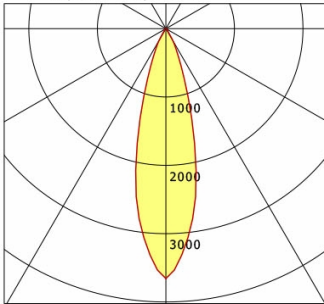

VTRM 12.0527.25/DALI

Vale-Tu Round Medium (1xLED 12W 827/2700K 1020lm)

C0/C180 cd / 1000 lm

	C0	C90	C180	C270
0°	3657	3657	3657	3657
15°	1545	1545	1545	1545
30°	207	207	207	207
45°	30	30	30	30
60°	15	15	15	15
75°	0	0	0	0
90°	0	0	0	0
cd / 1000 lm				

Offset [m] Cone width [m] Illuminance [lx]

Offset [m]	Cone width [m]	Illuminance [lx]
3.0	1.44	414.4
6.0	2.88	103.6
9.0	4.33	46.0
12.0	5.77	25.9
15.0	7.21	16.6

η	LED
Efficiency	85 lm/W
Direct/Indirect	↓ 100% / ↑ 0%
System Power	12 W
UGR	X=4H, Y=8H
Reflection factors	70/50/20
UGR C0/C180	18.3
UGR C90/C270	18.3
CIE Flux Codes	95 99 100 100 100
Ra/CRI	>80

LTS

Zubehör