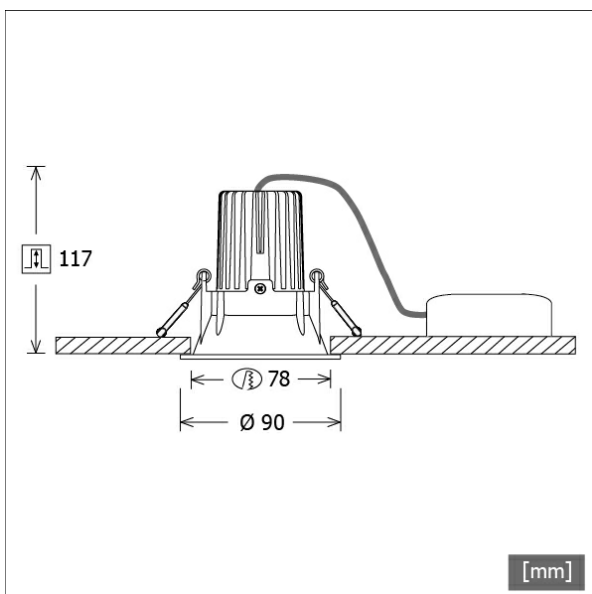

VTRM 12.0527.25/DALI

Farbe	Artikelnummer	EAN
schwarz	641898	4043544462275

Beschreibung

- Einbaustrahler mit rundem Einbautrichter
- Reflektorlinse 20° schwenkbar
- hohe Wartungsfreundlichkeit
- keine UV- und Wärmestrahlung
- innovatives Wärmemanagement mit Passivkühlung
- Einbautrichter und Kühlkörper aus Aluminiumdruckguss
- Hightech-Reflektorlinse aus PMMA für maximale Lichtausbeute und optimale Entblendung
- werkzeugloser Deckeneinbau mit Schnellspannfedern (automatische Anpassung der Deckenstärke)
- Leuchte und Betriebsgerät über Kabel (Länge: 500 mm) fest verbunden, Betriebsgerät fertig für Netzanschluss
- Betriebsgerät (LED-Konverter DALI, dimmbar) inklusive (Platzierung extern)

Standardoptionen

Sonderoptionen

Lichttechnik / Normen

Leuchtmittel	LED Spot / CRI 80 / 2700 K
EPREL Lichtquellen	871010
Lebensdauer	L90 B50 50.000 h L80 B50 100.000 h L80 B20 50.000 h
Systemleistung	12.0 W
Leuchten-Lichtstrom	1020 lm
Systemeffizienz	85.00 lm/W
Moduleffizienz	120.72 lm/W
UGR Klasse	≤19
Abstrahlbereich	Medium Flood
Abstrahlwinkel	27°
Versorgungsspannung	220 - 240 V / 50 - 60 Hz
Schutzklasse	II
Schutzart	IP40

Abmessungen / Gewichte

Außendurchmesser	90 mm
Höhe	103 mm
Ausschnittsmaß (∅)	78 mm
Deckenstärke	10.0 - 15.0 mm
Einbautiefe	117 mm
Durchmesser Lichtkopf	50 mm
Nettogewicht	0.53 kg
Bruttogewicht	0.59 kg

VTRM 12.0527.25/DALI

Offset [m] Cone width [m] Illuminance [lx]

Offset [m]	Cone width [m]	Illuminance [lx]
3.0	1.44	414.4
6.0	2.88	103.6
9.0	4.33	46.0
12.0	5.77	25.9
15.0	7.21	16.6

η	LED
Efficiency	85 lm/W
Direct/Indirect	↓ 100% / ↑ 0%
System Power	12 W
UGR	X=4H, Y=8H
Reflection factors	70/50/20
UGR C0/C180	18.3
UGR C90/C270	18.3
CIE Flux Codes	95 99 100 100 100
Ra/CRI	>80