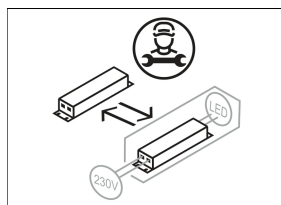

## Beschreibung

- als Decken-, Wand- oder Pendelleuchte (Drahtseilabhängung als Zubehör bestellen) einsetzbar
- direkt-indirektstrahlend mit Lichteffektring
- geringer indirekter Lichtanteil für Deckenaufhellung
- hohe Wartungsfreundlichkeit
- keine UV- und Wärmestrahlung
- Leuchte bestehend aus Stahlblechgehäuse für Betriebsgerät und Lichteinheit
- Lichteinheit über Bajonettverschluss von Betriebsgerätgehäuse werkzeuglos trennbar (mit Fangseilsicherung)
- Acrylglassdiffusor opal
- Betriebsgerätgehäuse für direkte Schraubmontage
- 5-polige Anschlussklemme
- Betriebsgerät (LED-Konverter) integriert (mit DALI Dimmung)

## Abmessungen / Gewichte

Außendurchmesser	856 mm
Höhe	95 mm
Nettogewicht	14.90 kg
Bruttogewicht	19.00 kg