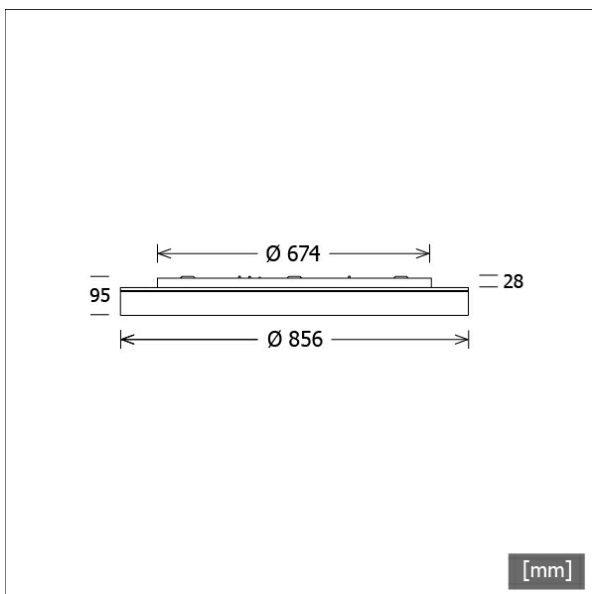

Farbe	Artikelnummer	EAN
silber	665791	4043544751041
schwarz	665792	4043544751058
weiß	665793	4043544751065