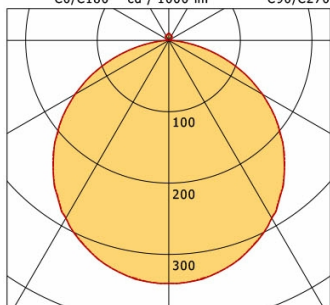

Abmessungen / Gewichte

Außendurchmesser	1134 mm
Höhe	95 mm
Nettogewicht	25.86 kg
Bruttogewicht	69.86 kg

LUNL 407.840.1/DALI

Lunata Large (1xLED 59W 840/4000K 7920lm)

— C0/C180 cd / 1000 lm - - - - C90/C270

	C0	C90	C180	C270
0°	340	340	340	340
15°	327	328	327	328
30°	288	287	288	287
45°	227	229	227	229
60°	151	151	151	151
75°	64	64	64	64
90°	1	1	1	1
cd / 1000 lm				

Offset [m] Cone width [m] Illuminance [lx]