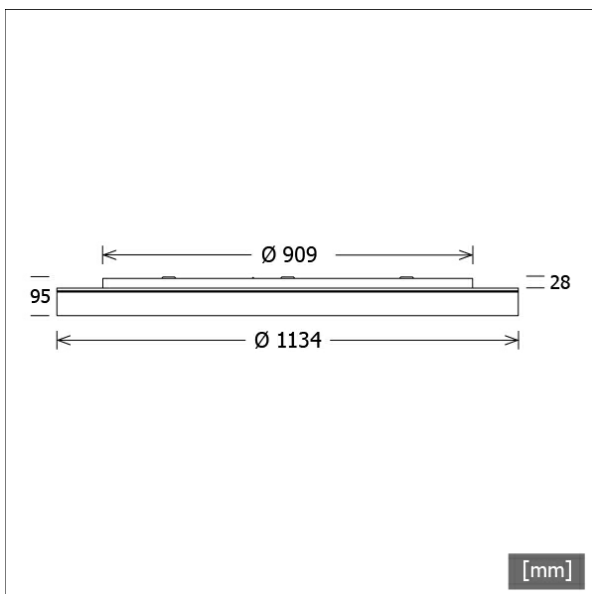

LUNL 407.840.1/DALI

Farbe	Artikelnummer	EAN
silber	665833	4043544751461
schwarz	665834	4043544751478
weiß	665835	4043544751485

Beschreibung

- als Decken-, Wand- oder Pendelleuchte (Drahtseilabhängung als Zubehör bestellen) einsetzbar
- direkt-indirektstrahlend mit Lichteffektring
- geringer indirekter Lichtanteil für Deckenaufhellung
- hohe Wartungsfreundlichkeit
- keine UV- und Wärmestrahlung
- Leuchte bestehend aus Stahlblechgehäuse für Betriebsgerät und Lichteinheit
- Lichteinheit über Bajonettverschluss von Betriebsgerätgehäuse werkzeuglos trennbar (mit Fangseilsicherung)
- Acrylglasdiffusor opal
- Betriebsgerätgehäuse für direkte Schraubmontage
- 5-polige Anschlussklemme
- Betriebsgerät (LED-Konverter) integriert (mit DALI Dimmung)

Abmessungen / Gewichte

Außendurchmesser	1134 mm
Höhe	95 mm
Nettogewicht	25.86 kg
Bruttogewicht	69.86 kg

LUNL 407.840.1/DALI

Lunata Large (1xLED 59W 840/4000K 7920lm)

— C0/C180 cd / 1000 lm - - - - C90/C270

	C0	C90	C180	C270
0°	340	340	340	340
15°	327	328	327	328
30°	288	287	288	287
45°	227	229	227	229
60°	151	151	151	151
75°	64	64	64	64
90°	1	1	1	1
cd / 1000 lm				

Offset [m] Cone width [m] Illuminance [lx]