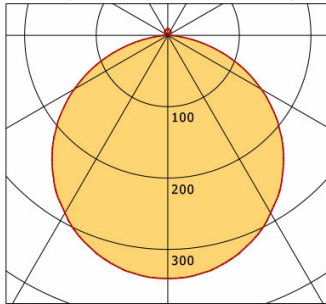

Abmessungen / Gewichte

Außendurchmesser	1134 mm
Höhe	95 mm
Nettogewicht	25.86 kg
Bruttogewicht	69.86 kg

LUNL 414.840.1/DALI

Lunata Large (1xLED 116W 840/4000K 14990lm)

— C0/C180 cd / 1000 lm — C90/C270

	C0	C90	C180	C270
0°	341	341	341	341
15°	328	327	328	327
30°	287	287	287	287
45°	228	229	228	229
60°	151	151	151	151
75°	63	64	63	64
90°	1	1	1	1
cd / 1000 lm				

Offset [m]	Cone width [m]		Illuminance [lx]
3.0	9.05 9.06		567.7
6.0	18.10 18.12		141.9
9.0	27.15 27.18		63.1
12.0	36.20 36.23		35.5
15.0	45.25 45.29		22.7

η	LED
Efficiency	129 lm/W
Direct/Indirect	↓ 97% / ↑ 3%
System Power	116 W
UGR	X=4H, Y=8H
Reflection factors	70/50/20
UGR C0/C180	21.6
UGR C90/C270	21.6
CIE Flux Codes	47 79 96 97 100
Ra/CRI	>80