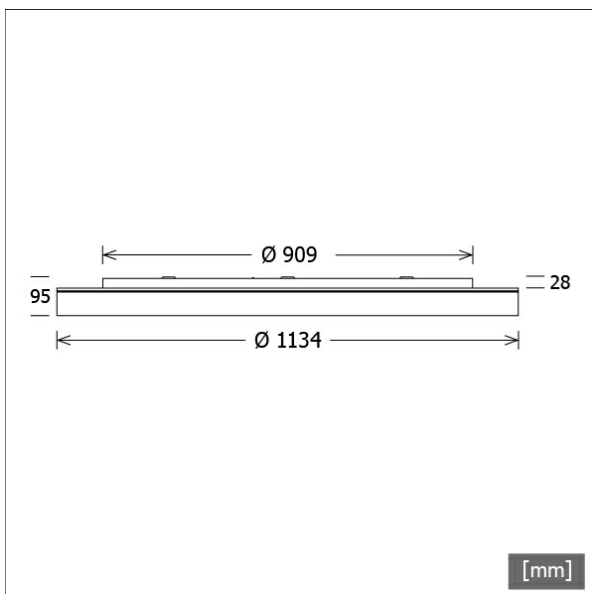

LUNL 414.840.1/DALI

Farbe	Artikelnummer	EAN
silber	665839	4043544751522
schwarz	665840	4043544751539
weiß	665841	4043544751546

Beschreibung

- als Decken-, Wand- oder Pendelleuchte (Drahtseilabhängung als Zubehör bestellen) einsetzbar
- direkt-indirektstrahlend mit Lichteffektring
- geringer indirekter Lichtanteil für Deckenaufhellung
- hohe Wartungsfreundlichkeit
- keine UV- und Wärmestrahlung
- Leuchte bestehend aus Stahlblechgehäuse für Betriebsgerät und Lichteinheit
- Lichteinheit über Bajonettverschluss von Betriebsgerätgehäuse werkzeuglos trennbar (mit Fangseilsicherung)
- Acrylglasdiffusor opal
- Betriebsgerätgehäuse für direkte Schraubmontage
- 5-polige Anschlussklemme
- Betriebsgerät (LED-Konverter) integriert (mit DALI Dimmung)

Abmessungen / Gewichte

Außendurchmesser	1134 mm
Höhe	95 mm
Nettogewicht	25.86 kg
Bruttogewicht	69.86 kg

LUNL 414.840.1/DALI

Lunata Large (1xLED 116W 840/4000K 14990lm)

— C0/C180 cd / 1000 lm — C90/C270

	C0	C90	C180	C270
0°	341	341	341	341
15°	328	327	328	327
30°	287	287	287	287
45°	228	229	228	229
60°	151	151	151	151
75°	63	64	63	64
90°	1	1	1	1
cd / 1000 lm				

Offset [m]	Cone width [m]		Illuminance [lx]
3.0	9.05 9.06		567.7
6.0	18.10 18.12		141.9
9.0	27.15 27.18		63.1
12.0	36.20 36.23		35.5
15.0	45.25 45.29		22.7

η	LED
Efficiency	129 lm/W
Direct/Indirect	↓ 97% / ↑ 3%
System Power	116 W
UGR	X=4H, Y=8H
Reflection factors	70/50/20
UGR C0/C180	21.6
UGR C90/C270	21.6
CIE Flux Codes	47 79 96 97 100
Ra/CRI	>80