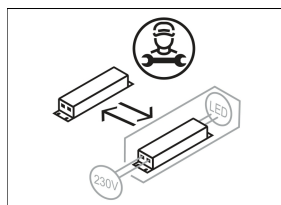

Abmessungen / Gewichte

Außendurchmesser	1134 mm
Höhe	95 mm
Nettogewicht	25.86 kg
Bruttogewicht	69.86 kg

LUNL 414.840.1/DALI

Lunata Large (1xLED 116W 840/4000K 14990lm)

— C0/C180 cd / 1000 lm — C90/C270

	C0	C90	C180	C270
0°	341	341	341	341
15°	328	327	328	327
30°	287	287	287	287
45°	228	229	228	229
60°	151	151	151	151
75°	63	64	63	64
90°	1	1	1	1
cd / 1000 lm				