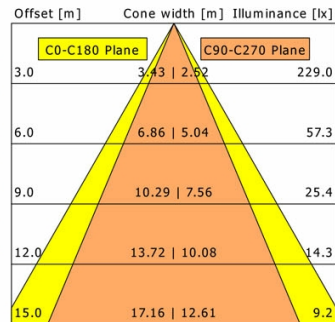

Hinweise

ACHTUNG: Die thermische Längenausdehnung des Aluminiumprofils beträgt bei $dT = 10$ Kelvin 0.3 mm pro Meter. IP40 gilt nur in Verbindung mit montiertem Acrylglasprofil.

Standardoptionen

Lichttechnik / Normen

η	LED
Efficiency	134 lm/W
Direct/Indirect	↓ 100% / ↑ 0%
System Power	24 W
UGR	X=4H, Y=8H
Reflection factors	70/50/20
UGR C0/C180	15.8
UGR C90/C270	17.6
CIE Flux Codes	86 97 99 100 100
Ra/CRI	>80

LTS

Zubehör