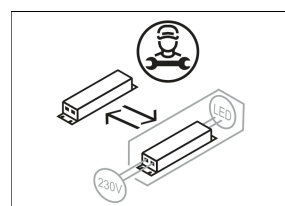

ML-R 060.11830.3 19W/DALI

Farbe	Artikelnummer	EAN
silber eloxiert	670533	4043544822017
schwarz	670534	4043544822024
weiß	670535	4043544822031

Beschreibung

- filigrane Linearleuchte für Einbaumontage und 360° blendfreie Arbeitsplatzbeleuchtung (UGR < 19)
- hohe Wartungsfreundlichkeit
- keine UV- und Wärmestrahlung
- Gehäuse mit dezentem Rand (4.5 mm) aus Aluminium
- Enddeckel aus Polycarbonat
- Lichtlenkungsfolie nanoOptix "breitstrahlend" aus klarem Polycarbonat mit doppelt asymmetrischer Lichtverteilung
- einfache Schnellmontage in Gipskarton mit Spannbügeln
- 5-polige Anschlussklemme
- Betriebsgerät (LED-Konverter DALI, dimmbar) integriert

Hinweise

ACHTUNG: Die thermische Längenausdehnung des Aluminiumprofils beträgt bei $dT = 10$ Kelvin 0.3 mm pro Meter. IP40 gilt nur in Verbindung mit montiertem Acrylglasprofil.

Standardoptionen

Lichttechnik / Normen

Abmessungen / Gewichte

Länge	1429 mm
Breite	69 mm
Höhe	55 mm
Ausschnittsmaß (LxB)	1422 x 64 mm
Deckenstärke	5.0 - 25.0 mm
Einbautiefe	82 mm
Nettogewicht	3.37 kg
Bruttogewicht	3.89 kg

Sondermaße

Spannbügelweite: max. 141 mm