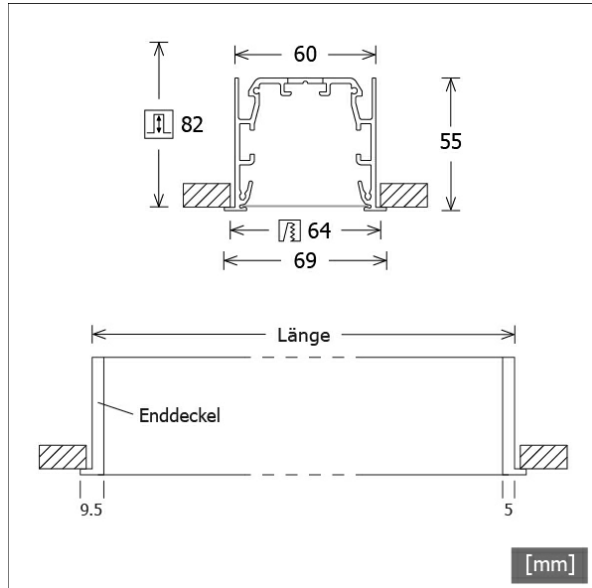

ML-R 060.11830.3 19W/DALI

Farbe	Artikelnummer	EAN
silber eloxiert	670533	4043544822017
schwarz	670534	4043544822024
weiß	670535	4043544822031

Beschreibung

- filigrane Linearleuchte für Einbaumontage und 360° blendfreie Arbeitsplatzbeleuchtung (UGR < 19)
- hohe Wartungsfreundlichkeit
- keine UV- und Wärmestrahlung
- Gehäuse mit dezentem Rand (4.5 mm) aus Aluminium
- Enddeckel aus Polycarbonat
- Lichtlenkungsfolie nanoOptix "breitstrahlend" aus klarem Polycarbonat mit doppelt asymmetrischer Lichtverteilung
- einfache Schnellmontage in Gipskarton mit Spannbügeln
- 5-polige Anschlussklemme
- Betriebsgerät (LED-Konverter DALI, dimmbar) integriert

Hinweise

ACHTUNG: Die thermische Längenausdehnung des Aluminiumprofils beträgt bei $dT = 10$ Kelvin 0.3 mm pro Meter. IP40 gilt nur in Verbindung mit montiertem Acrylglasprofil.

Standardoptionen

Lichttechnik / Normen

Abmessungen / Gewichte

Länge	1429 mm
Breite	69 mm
Höhe	55 mm
Ausschnittsmaß (LxB)	1422 x 64 mm
Deckenstärke	5.0 - 25.0 mm
Einbautiefe	82 mm
Nettogewicht	3.37 kg
Bruttogewicht	3.89 kg

Sondermaße

Spannbügelweite: max. 141 mm