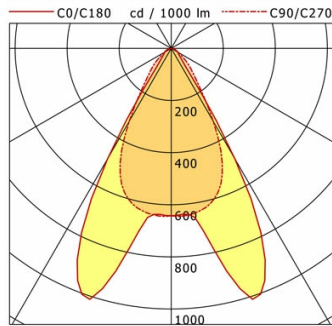

Control Arbeitsplatzleuchten

ML-R 060.11830.3 19W/DALI

ML-R 060.11830.3 19W /DALI

Monoline 060 | Recessed | Glare Control (1xLED 24W 830/3000K 3210lm)

	C0	C90	C180	C270
0°	642	642	642	642
15°	923	608	923	608
30°	489	323	489	323
45°	51	103	51	103
60°	30	28	30	28
75°	14	8	14	8
90°	0	0	0	0
cd / 1000 lm