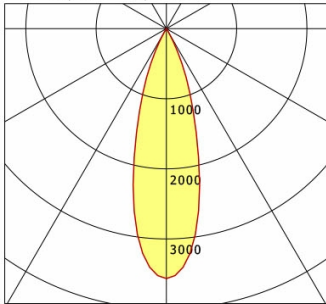

ILVY-FIX 100.TWL.30.WH-WH/DALI

Ilvy Fix (3000 K, 1xLED 14W TWL 760lm 30°)

C0/C180 cd / 1000 lm

	C0	C90	C180	C270
0°	3565	3565	3565	3565
15°	1711	1711	1711	1711
30°	92	92	92	92
45°	8	8	8	8
60°	1	1	1	1
75°	0	0	0	0
90°	0	0	0	0
cd / 1000 lm				

Offset [m] Cone width [m] Illuminance [lx]