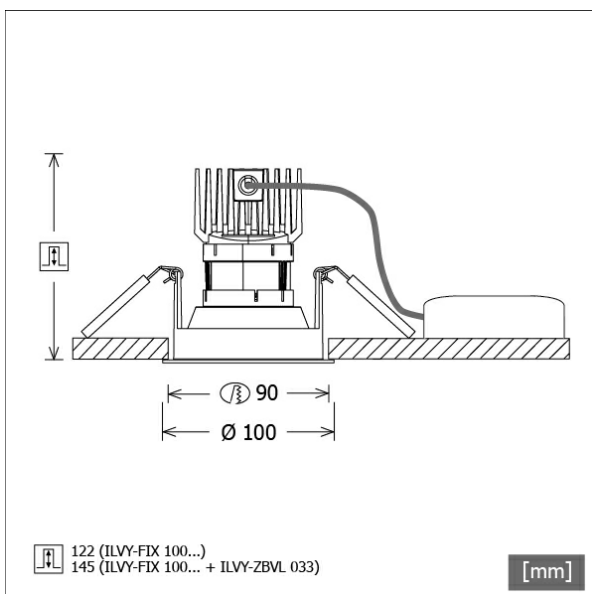

Beschreibung

- rundes Einbau-Downlight für vielfältige Beleuchtungsaufgaben
- Frontring weiß / Innenkonus weiß
- Leuchte mit halogenfreier Verdrahtung
- hohe Wartungsfreundlichkeit
- keine UV- und Wärmestrahlung
- Wärmemanagement mit Passivkühlung (Kühlkörper aus Aluminiumdruckguss)
- LED mit vollem Tageslichtspektrum
- Reflektorhalter aus schwarzem ABS
- metallbedampfter Hochglanz-Polycarbonatreflektor mit präziser symmetrischer Abstrahlcharakteristik für maximale Lichtausbeute und optimale Entblendung (inklusive Kunststoff-Schutzglas)
- Innenkonus aus ABS
- Konusverlängerung ILVY-ZBVL 033 zur Blendungsverbesserung optional als Zubehör separat bestellen (Einbautiefe beachten: 145 mm)
- Front-/Einbauring aus Aluminiumdruckguss
- variable Farbtemperatursteuerung Tunable White Light (Weißbereich: 2700 - 6500 K)
- werkzeugloser Deckeneinbau mit Schnellspannfedern (automatische Anpassung der Deckenstärke)
- Leuchte und Betriebsgerät über Kabel (Länge: 500 mm) fest verbunden, Betriebsgerät fertig für Netzanschluss
- Betriebsgerät (LED-Konverter DALI) inklusive (Platzierung extern)

Hinweise

Bei Verwendung der Leuchte in einem geschlossenen Einbaukasten, Maße für Einbaukasten beachten (L x B x H = 500 x 190 x 130 mm).

Standardoptionen

Lichttechnik / Normen

Leuchtmittel	LED Spot TWL / CRI98 / 2700 K
EPREL Lichtquellen	876388
	L90 B50 50.000 h
	L80 B50 100.000 h
	L80 B20 50.000 h
Lebensdauer	14.4 W
Systemleistung	max. 970 lm
Leuchten-Lichtstrom	52.77 lm/W
Systemeffizienz	97.61 lm/W
Moduleffizienz	≤16
UGR Klasse	Medium Flood
Abstrahlbereich	29°
Abstrahlwinkel	220 - 240 V / 50 - 60 Hz
Versorgungsspannung	II
Schutzklasse	IP44 von unten
Schutzart	

Abmessungen / Gewichte

Außendurchmesser	100 mm
Höhe	113 mm
Ausschnittsmaß (Ø)	90 mm