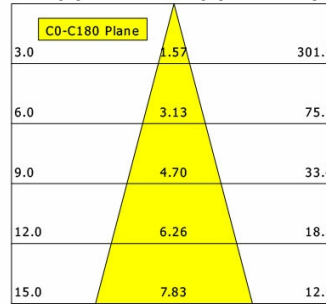

## Lichttechnik / Normen

Leuchtmittel	LED Spot TWL / CRI98 / 2700 K
EPREL Lichtquellen	876388
	L90 B50 50.000 h
	L80 B50 100.000 h
	L80 B20 50.000 h
Lebensdauer	14.4 W
Systemleistung	max. 970 lm
Leuchten-Lichtstrom	52.77 lm/W
Systemeffizienz	97.61 lm/W
Moduleffizienz	≤16
UGR Klasse	Medium Flood
Abstrahlbereich	29°
Abstrahlwinkel	220 - 240 V / 50 - 60 Hz
Versorgungsspannung	II
Schutzklasse	IP44 von unten
Schutzart	

# ILVY-FIX 100.TWL.30.WH-WH/DALI

Ilvy Fix (3000 K, 1xLED 14W TWL 760lm 30°)

C0/C180 cd / 1000 lm

	C0	C90	C180	C270
0°	3565	3565	3565	3565
15°	1711	1711	1711	1711
30°	92	92	92	92
45°	8	8	8	8
60°	1	1	1	1
75°	0	0	0	0
90°	0	0	0	0
cd / 1000 lm				

Offset [m] Cone width [m] Illuminance [lx]

<b>η</b>	LED
Efficiency	54 lm/W
Direct/Indirect	↓ 100% / ↑ 0%
System Power	14 W
<b>UGR</b>	X=4H, Y=8H
Reflection factors	70/50/20
UGR C0/C180	<10.0
UGR C90/C270	<10.0
CIE Flux Codes	99 100 100 100 100
Ra/CRI	>90