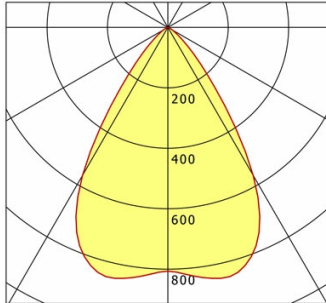

Abmessungen / Gewichte

Außendurchmesser	235 mm
Höhe	102 mm
Ausschnittsmaß (Ø)	190 - 220 mm
Deckenstärke	10.0 - 26.0 mm
Einbautiefe	99 mm
Nettogewicht	0.56 kg
Bruttogewicht	0.67 kg

LFLEXM 232.830/DALI

LFLEXM 232.830/DALI

Lewy Flex Medium (1xLED 19W 830/3000K 2450lm 67°)

C0/C180 cd / 1000 lm

	C0	C90	C180	C270
0°	807	807	807	807
15°	848	848	848	848
30°	566	566	566	566
45°	112	112	112	112
60°	17	17	17	17
75°	2	2	2	2
90°	0	0	0	0
cd / 1000 lm				

Offset [m] Cone width [m] Illuminance [lx]

η	LED
Efficiency	129 lm/W
Direct/Indirect	↓ 100% / ↑ 0%
System Power	19 W
UGR	X=4H, Y=8H
Reflection factors	70/50/20
UGR C0/C180	17.9
UGR C90/C270	17.9
CIE Flux Codes	89 99 100 100 100
Ra/CRI	>80