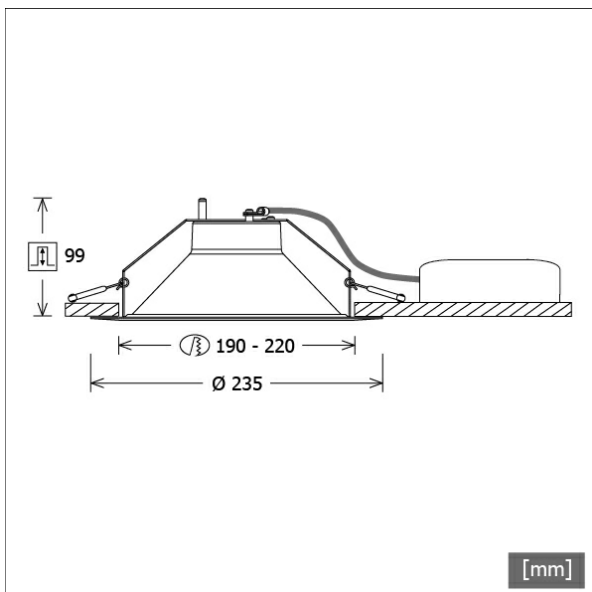

Beschreibung

- umweltfreundliches und kosteneffizientes rundes Sanierungs-Downlight für vielfältige Beleuchtungsaufgaben
- Leuchte mit halogenfreier Verdrahtung
- hohe Wartungsfreundlichkeit
- keine UV- und Wärmestrahlung
- innovatives Wärmemanagement über Reflektor (kein Kühlkörper erforderlich)
- Hightech-Reflektorlinse aus PMMA für maximale Lichtausbeute und optimale Entblendung
- weißer pulverbeschichteter High-Performance Aluminiumreflektor mit präziser symmetrischer Abstrahlcharakteristik
- Einbauring aus weiß pulverbeschichtetem Stahlblech
- werkzeugloser Deckeneinbau mit Schnellspannfedern (automatische Anpassung der Deckenstärke)
- Leuchte und Betriebsgerät über Kabel (Länge: 500 mm) fest verbunden, Betriebsgerät fertig für Netzanschluss
- Betriebsgerät (LED-Konverter DALI, dimmbar) inklusive (Platzierung extern)

Standardoptionen

Sonderoptionen

Lichttechnik / Normen

Leuchtmittel	LED Spot / CRI 80 / 3000 K
EPREL Lichtquellen	848117
Lebensdauer	L90 B50 50.000 h L80 B50 100.000 h L80 B20 50.000 h
Systemleistung	19.3 W
Leuchten-Lichtstrom	2450 lm
Systemeffizienz	126.94 lm/W
Moduleffizienz	156.64 lm/W
UGR Klasse	≤19
Abstrahlwinkel	67°
Versorgungsspannung	220 - 240 V / 50 - 60 Hz
Schutzklasse	II
Schutzart	IP20

Abmessungen / Gewichte

Außendurchmesser	235 mm
Höhe	102 mm
Ausschnittsmaß (Ø)	190 - 220 mm
Deckenstärke	10.0 - 26.0 mm
Einbautiefe	99 mm
Nettogewicht	0.56 kg
Bruttogewicht	0.67 kg