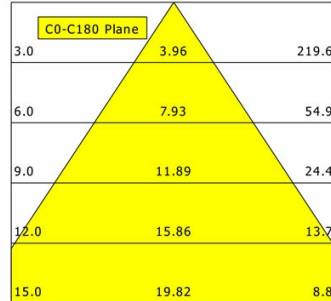

Standardoptionen

Sonderoptionen

Lichttechnik / Normen

Leuchtmittel	LED Spot / CRI 80 / 3000 K
EPREL Lichtquellen	848117
Lebensdauer	L90 B50 50.000 h L80 B50 100.000 h L80 B20 50.000 h
Systemleistung	19.3 W
Leuchten-Lichtstrom	2450 lm
Systemeffizienz	126.94 lm/W
Moduleffizienz	156.64 lm/W
UGR Klasse	≤19
Abstrahlwinkel	67°
Versorgungsspannung	220 - 240 V / 50 - 60 Hz
Schutzklasse	II
Schutzart	IP20

Abmessungen / Gewichte

Außendurchmesser	235 mm
Höhe	102 mm
Ausschnittsmaß (Ø)	190 - 220 mm
Deckenstärke	10.0 - 26.0 mm
Einbautiefe	99 mm
Nettogewicht	0.56 kg
Bruttogewicht	0.67 kg

LFLEXM 232.830/DALI

LFLEXM 232.830/DALI

Lewy Flex Medium (1xLED 19W 830/3000K 2450lm 67°)

C0/C180 cd / 1000 lm

	C0	C90	C180	C270
0°	807	807	807	807
15°	848	848	848	848
30°	566	566	566	566
45°	112	112	112	112
60°	17	17	17	17
75°	2	2	2	2
90°	0	0	0	0
cd / 1000 lm				

Offset [m] Cone width [m] Illuminance [lx]

η	LED
Efficiency	129 lm/W
Direct/Indirect	↓ 100% / ↑ 0%
System Power	19 W
UGR	X=4H, Y=8H
Reflection factors	70/50/20
UGR C0/C180	17.9
UGR C90/C270	17.9
CIE Flux Codes	89 99 100 100 100
Ra/CRI	>80