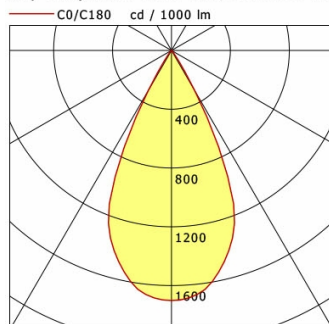

Hinweise

Bei Verwendung der Leuchte in einem geschlossenen Einbaukasten, Maße für Einbaukasten beachten (L x B x H = 500 x 190 x 130 mm).

Standardoptionen

Lichttechnik / Normen

Leuchtmittel	LED Spot / CRI 98 / 3000 K
EPREL Lichtquellen	869847
Lebensdauer	L90 B50 50.000 h L80 B50 100.000 h L80 B20 50.000 h
Systemleistung	13.3 W
Leuchten-Lichtstrom	970 lm
Systemeffizienz	72.93 lm/W
Moduleffizienz	99.88 lm/W
UGR Klasse	≤16
Abstrahlbereich	Wide Flood
Abstrahlwinkel	50°
Versorgungsspannung	220 - 240 V / 50 - 60 Hz
Schutzklasse	II
Schutzart	IP44 von unten

Abmessungen / Gewichte

Außendurchmesser	100 mm
Höhe	113 mm
Ausschnittsmaß (Ø)	90 mm
Deckenstärke	12,5 - 50,0 mm
Einbautiefe	122 mm

Einbaustrahler · Ilvy Fix

ILVY-FIX 100.930.50.WH-WH

Nettogewicht
Bruttogewicht

LTS
LOVE TO SHINE

0.54 kg
0.64 kg

ILVY-FIX 100.930.50.WH-WH

Ilvy Fix (1xLED 13W 830/3000K 970lm 50°)

	C0	C90	C180	C270
0°	1702	1702	1702	1702
15°	1449	1449	1449	1449
30°	315	315	315	315
45°	10	10	10	10
60°	1	1	1	1
75°	0	0	0	0
90°	0	0	0	0
cd / 1000 lm				

Offset [m]	Cone width [m]	Illuminance [lx]
3.0	2.78	183.4
6.0	5.56	45.9
9.0	8.34	20.4
12.0	11.12	11.5
15.0	13.90	7.3

η	LED
Efficiency	75 lm/W
Direct/Indirect	↓ 100% / ↑ 0%
System Power	13 W
UGR	X=4H, Y=8H
Reflection factors	70/50/20
UGR C0/C180	<10.0
UGR C90/C270	<10.0
CIE Flux Codes	99 100 100 100 100
Ra/CRI	>80