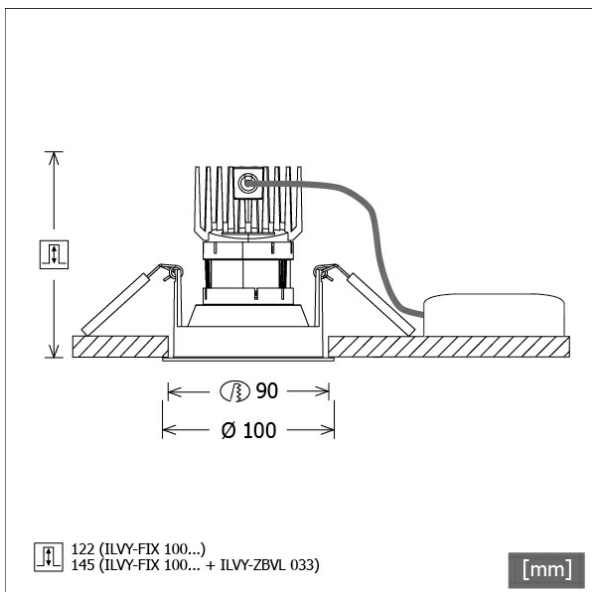

ILVY-FIX 100.930.50.WH-WH

Farbe	Artikelnummer	EAN
weiß	658266	4043544775412

Beschreibung

- rundes Einbau-Downlight für vielfältige Beleuchtungsaufgaben
- Frontring weiß / Innenkonus weiß
- Leuchte mit halogenfreier Verdrahtung
- hohe Wartungsfreundlichkeit
- keine UV- und Wärmestrahlung
- Wärmemanagement mit Passivkühlung (Kühlkörper aus Aluminiumdruckguss)
- LED mit vollem Tageslichtspektrum
- Reflektorhalter aus schwarzem ABS
- metallbedampfter Hochglanz-Polycarbonatreflektor mit präziser symmetrischer Abstrahlcharakteristik für maximale Lichtausbeute und optimale Entblendung (inklusive Kunststoff-Schutzglas)
- Innenkonus aus ABS
- Konusverlängerung ILVY-ZBVL 033 zur Blendungsverbesserung optional als Zubehör separat bestellen (Einbautiefe beachten: 145 mm)
- Front-/Einbauring aus Aluminiumdruckguss
- werkzeugloser Deckeneinbau mit Schnellspannfedern (automatische Anpassung der Deckenstärke)
- Leuchte und Betriebsgerät über Kabel (Länge: 500 mm) fest verbunden, Betriebsgerät fertig für Netzanschluss
- Betriebsgerät (LED-Konverter) inklusive (Platzierung extern)

Hinweise

Bei Verwendung der Leuchte in einem geschlossenen Einbaukasten, Maße für Einbaukasten beachten (L x B x H = 500 x 190 x 130 mm).

Standardoptionen

Lichttechnik / Normen

Leuchtmittel	LED Spot / CRI 98 / 3000 K
EPREL Lichtquellen	869847
Lebensdauer	L90 B50 50.000 h L80 B50 100.000 h L80 B20 50.000 h
Systemleistung	13.3 W
Leuchten-Lichtstrom	970 lm
Systemeffizienz	72.93 lm/W
Moduleffizienz	99.88 lm/W
UGR Klasse	≤16
Abstrahlbereich	Wide Flood
Abstrahlwinkel	50°
Versorgungsspannung	220 - 240 V / 50 - 60 Hz
Schutzklasse	II
Schutzart	IP44 von unten

Abmessungen / Gewichte

Außendurchmesser	100 mm
Höhe	113 mm
Ausschnittsmaß (Ø)	90 mm
Deckenstärke	12,5 - 50,0 mm
Einbautiefe	122 mm

Einbaustrahler · Ilvy Fix

ILVY-FIX 100.930.50.WH-WH

Nettogewicht
Bruttogewicht