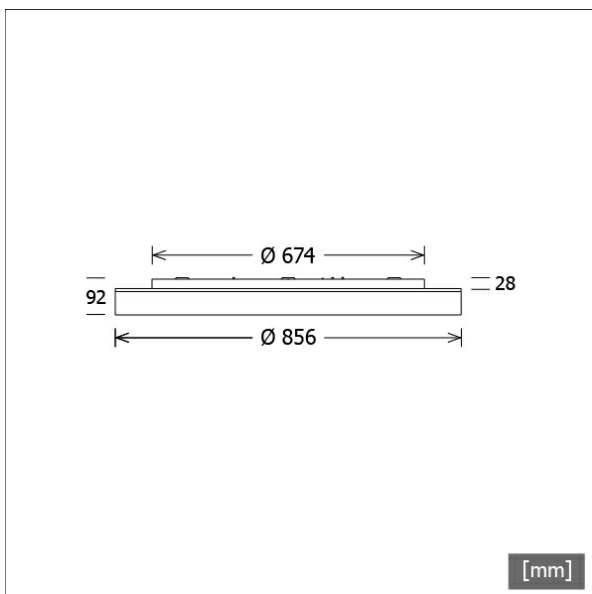

Standardoptionen

Sonderoptionen

Lichttechnik / Normen

Leuchtmittel	LED linear / CRI 80 / 3000 K
EPREL Lichtquellen	993704 993702
Lebensdauer	L90 B50 50.000 h
	L80 B50 100.000 h
	L80 B20 50.000 h
Systemleistung	76.7 W
Leuchten-Lichtstrom	8510 lm
Systemeffizienz	110.95 lm/W
Moduleffizienz	163.00 lm/W
UGR Klasse	≤22
Versorgungsspannung	220 - 240 V / 50 - 60 Hz
Schutzklasse	I
Schutzart	IP20

Abmessungen / Gewichte

Außendurchmesser	856 mm
Höhe	92 mm
Nettogewicht	14.90 kg
Bruttogewicht	19.00 kg

LUNM 108.830.1/DALI

Lunata Medium (1xLED 77W 830/3000K 8510lm)

	C0	C90	C180	C270
0°	348	348	348	348
15°	336	335	336	335
30°	295	296	295	296
45°	235	234	235	234
60°	156	155	156	155
75°	66	66	66	66
90°	0	0	0	0

cd / 1000 lm

Offset [m]	Cone width [m]		Illuminance [lx]
3.0	9.16	9.14	329.5
6.0	18.32	18.28	82.4
9.0	27.48	27.42	36.6
12.0	36.64	36.55	20.6
15.0	45.79	45.69	13.2

η	LED
Efficiency	111 lm/W
Direct/Indirect	↓ 100% / ↑ 0%
System Power	77 W
UGR	X=4H, Y=8H
Reflection factors	70/50/20
UGR C0/C180	21.9
UGR C90/C270	21.9
CIE Flux Codes	47 79 96 100 100
Ra/CRI	>80