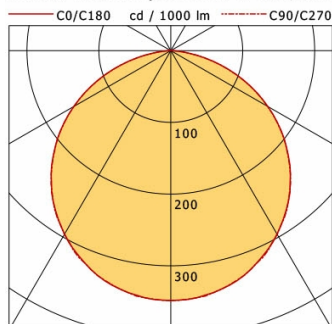

Standardoptionen

Sonderoptionen

Lichttechnik / Normen

Leuchtmittel	LED linear / CRI 80 / 3000 K
EPREL Lichtquellen	993704 993702
Lebensdauer	L90 B50 50.000 h
	L80 B50 100.000 h
	L80 B20 50.000 h
Systemleistung	76.7 W
Leuchten-Lichtstrom	8510 lm
Systemeffizienz	110.95 lm/W
Moduleffizienz	163.00 lm/W
UGR Klasse	≤22
Versorgungsspannung	220 - 240 V / 50 - 60 Hz
Schutzklasse	I
Schutzart	IP20

Abmessungen / Gewichte

Außendurchmesser	856 mm
Höhe	92 mm
Nettogewicht	14.90 kg
Bruttogewicht	19.00 kg

LUNM 108.830.1/DALI

Lunata Medium (1xLED 77W 830/3000K 8510lm)

	C0	C90	C180	C270
0°	348	348	348	348
15°	336	335	336	335
30°	295	296	295	296
45°	235	234	235	234
60°	156	155	156	155
75°	66	66	66	66
90°	0	0	0	0

cd / 1000 lm

Offset [m]	Cone width [m]		Illuminance [lx]
3.0	9.16	9.14	329.5
6.0	18.32	18.28	82.4
9.0	27.48	27.42	36.6
12.0	36.64	36.55	20.6
15.0	45.79	45.69	13.2

η	LED
Efficiency	111 lm/W
Direct/Indirect	↓ 100% / ↑ 0%
System Power	77 W
UGR	X=4H, Y=8H
Reflection factors	70/50/20
UGR C0/C180	21.9
UGR C90/C270	21.9
CIE Flux Codes	47 79 96 100 100
Ra/CRI	>80