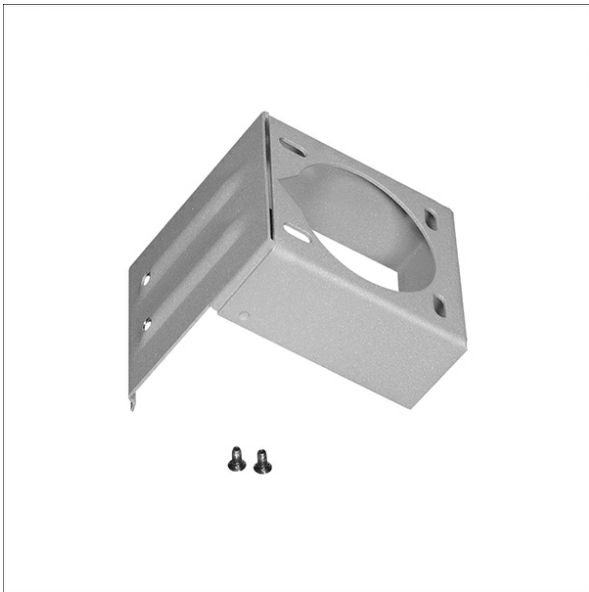

LK-Z 070.114

Beschreibung

- Wandhalter (1 Stück) aus Stahlblech
- einhängbar in Profil
- einfache Schraubmontage

Abmessungen / Gewichte

Länge	76 mm
Breite	64 mm
Höhe	74 mm
Nettogewicht	0.12 kg
Bruttogewicht	0.13 kg

Sondermaße

Wandabstand: 32 mm

Farbe	Artikelnummer	EAN
schwarz	652038	4043544607317
silber	652040	4043544607331
weiß	652041	4043544607348