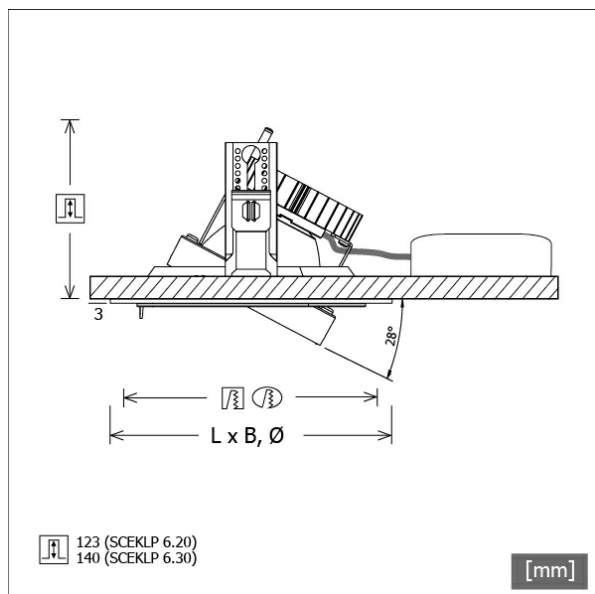

SCEKLP 6.3030.25

Farbe	Artikelnummer	EAN
weiß	631162	4043544406583
silber	631164	4043544406576
schwarz	631199	4043544406569

Beschreibung

- flexibles Einbaustrahlersystem bestehend aus Einbaurahmen, Lichtköpfen und Betriebsgeräten (Einbaurahmen separat bestellen)
- Lichtkopf 28° kardanisch schwenkbar
- hohe Wartungsfreundlichkeit
- keine UV- und Wärmestrahlung
- Wärmemanagement mit Passivkühlung (Kühlkörper aus Aluminium)
- Kardanringe aus Zinkdruckguss und Polycarbonat
- Spiegelreflektor aus Aluminium mit präziser symmetrischer Abstrahlcharakteristik für optimale Lichtausbeute und Entblendung
- Schutzglas klar
- werkzeugloses Einrasten des Lichtkopfes in Einbaurahmen
- Anschluss an Betriebsgerät über Leuchtenkabel mit Mini-Clamp Steckverbindung
- Betriebsgerät (LED-Konverter) inklusive (Platzierung extern)

Standardoptionen

Sonderoptionen

Lichttechnik / Normen

Leuchtmittel	LED Spot / CRI 80 / 3000 K
EPREL Lichtquellen	851239
Lebensdauer	L90 B50 50.000 h
	L80 B50 100.000 h
	L80 B20 50.000 h
Systemleistung	32,8 W
Leuchten-Lichtstrom	3580 lm
Systemeffizienz	109,14 lm/W
Moduleffizienz	158,91 lm/W
UGR Klasse	≤22
Abstrahlbereich	Medium Flood
Abstrahlwinkel	27°
Versorgungsspannung	220 - 240 V / 50 - 60 Hz
Schutzklasse	III
Schutzart	IP20

Abmessungen / Gewichte

Höhe	143 mm
Einbautiefe	140 mm
Durchmesser Lichtkopf	154 mm
Nettogewicht	0,94 kg
Bruttogewicht	0,99 kg

SCEKLP 6.3030.25

SCEKLP 6.3030.25

Scene 6 System | Light-Head (1xLED 33W 830/3000K 3580lm)

	C0	C90	C180	C270
0°	2892	2892	2892	2892
15°	1259	1259	1259	1259
30°	370	370	370	370
45°	22	22	22	22
60°	3	3	3	3
75°	0	0	0	0
90°	0	0	0	0
cd / 1000 lm				

Offset [m]	Cone width [m]	Illuminance [lx]
3.0	1.49	1150.4
6.0	2.98	287.6
9.0	4.47	127.8
12.0	5.95	71.9
15.0	7.44	46.0