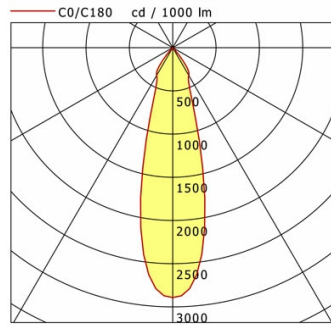

Standardoptionen

Sonderoptionen

Lichttechnik / Normen

Leuchtmittel	LED Spot / CRI 80 / 3000 K
EPREL Lichtquellen	851239
Lebensdauer	L90 B50 50.000 h
	L80 B50 100.000 h
	L80 B20 50.000 h
Systemleistung	32,8 W
Leuchten-Lichtstrom	3580 lm
Systemeffizienz	109,14 lm/W
Moduleffizienz	158,91 lm/W
UGR Klasse	≤22
Abstrahlbereich	Medium Flood
Abstrahlwinkel	27°
Versorgungsspannung	220 - 240 V / 50 - 60 Hz
Schutzklasse	III
Schutzart	IP20

Abmessungen / Gewichte

Höhe	143 mm
Einbautiefe	140 mm
Durchmesser Lichtkopf	154 mm
Nettogewicht	0,94 kg
Bruttogewicht	0,99 kg

SCEKLP 6.3030.25

SCEKLP 6.3030.25

Scene 6 System | Light-Head (1xLED 33W 830/3000K 3580lm)

	C0	C90	C180	C270
0°	2892	2892	2892	2892
15°	1259	1259	1259	1259
30°	370	370	370	370
45°	22	22	22	22
60°	3	3	3	3
75°	0	0	0	0
90°	0	0	0	0
cd / 1000 lm				

Offset [m]	Cone width [m]	Illuminance [lx]
3.0	1.49	1150.4
6.0	2.98	287.6
9.0	4.47	127.8
12.0	5.95	71.9
15.0	7.44	46.0

η	LED
Efficiency	109 lm/W
Direct/Indirect	↓ 100% / ↑ 0%
System Power	33 W
UGR	X=4H, Y=8H
Reflection factors	70/50/20
UGR C0/C180	20.1
UGR C90/C270	20.1
CIE Flux Codes	98 100 100 100 100
Ra/CRI	>80

LTS

Zubehör