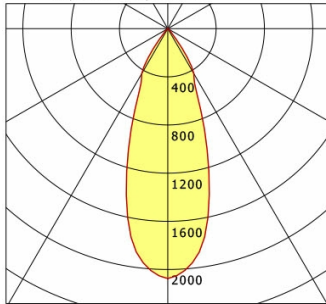

Standardoptionen

Sonderoptionen

Lichttechnik / Normen

Leuchtmittel	LED Spot / CRI 80 / 4000 K
EPREL Lichtquellen	848119
Lebensdauer	L90 B50 50.000 h L80 B50 100.000 h L80 B20 50.000 h
Systemleistung	27.0 W
Leuchten-Lichtstrom	2820 lm
Systemeffizienz	104.44 lm/W
Moduleffizienz	160.37 lm/W
UGR Klasse	≤22
Abstrahlbereich	Flood
Abstrahlwinkel	36°
Versorgungsspannung	220 - 240 V / 50 - 60 Hz
Schutzklasse	I
Schutzart	IP20

Abmessungen / Gewichte

Außendurchmesser	140 mm
Höhe	171 mm
Nettogewicht	2.16 kg
Bruttogewicht	2.38 kg

BTN-A 302.40.35/DALI

Button 300 Surface-Mounted (1xLED 27W 840/4000K 2820lm 35 °)

C0/C180 cd / 1000 lm

	C0	C90	C180	C270
0°	2075	2075	2075	2075
15°	1328	1328	1328	1328
30°	432	432	432	432
45°	21	21	21	21
60°	7	7	7	7
75°	4	4	4	4
90°	0	0	0	0
cd / 1000 lm				

Offset [m] Cone width [m] Illuminance [lx]

Offset [m]	Cone width [m]	Illuminance [lx]
3.0	1.97	650.2
6.0	3.95	162.5
9.0	5.92	72.2
12.0	7.89	40.6
15.0	9.87	26.0