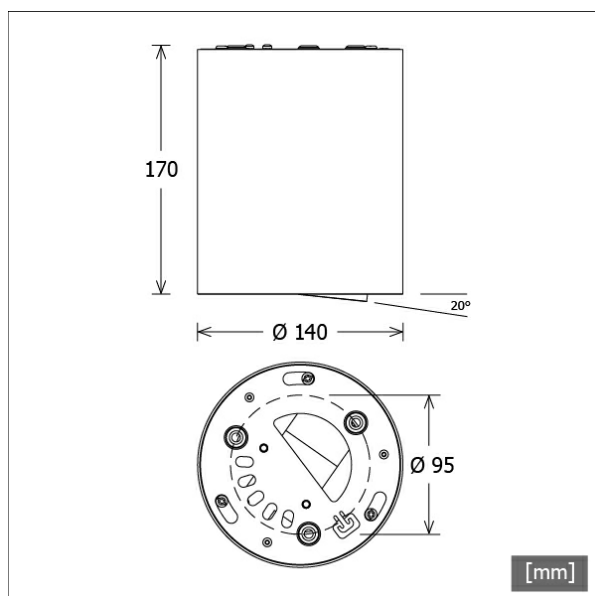

BTN-A 302.40.35/DALI

Farbe	Artikelnummer	EAN
schwarz	651082	4043544601186
silber	651083	4043544601193
weiß	651084	4043544601209

Beschreibung

- Anbau-Downlight für Allgemein- und Akzentbeleuchtung
- Lichteinsatz 350° drehbar und 20° schwenkbar
- hohe Wartungsfreundlichkeit
- keine UV- und Wärmestrahlung
- Wärmemanagement mit Passivkühlung (interner Kühlkörper aus Aluminium)
- Spiegelreflektor aus Aluminium mit präziser symmetrischer Abstrahlcharakteristik für optimale Lichtausbeute und Entblendung
- Gehäusezylinder aus Aluminium mit Lichteinsatz aus Zinkdruckguss
- Schutzglas klar
- Stahlblech-Montagering mit Bajonettverschluss und Fangseil für Schraubmontage
- 5-polige Anschlussklemme
- Betriebsgerät (LED-Konverter DALI, dimmbar) integriert

Standardoptionen

Sonderoptionen

Lichttechnik / Normen

Leuchtmittel	LED Spot / CRI 80 / 4000 K
EPREL Lichtquellen	848119
Lebensdauer	L90 B50 50.000 h L80 B50 100.000 h L80 B20 50.000 h
Systemleistung	27.0 W
Leuchten-Lichtstrom	2820 lm
Systemeffizienz	104.44 lm/W
Moduleffizienz	160.37 lm/W
UGR Klasse	≤22
Abstrahlbereich	Flood
Abstrahlwinkel	36°
Versorgungsspannung	220 - 240 V / 50 - 60 Hz
Schutzklasse	I
Schutzart	IP20

Abmessungen / Gewichte

Außendurchmesser	140 mm
Höhe	171 mm
Nettogewicht	2.16 kg
Bruttogewicht	2.38 kg

BTN-A 302.40.35/DALI

Button 300 Surface-Mounted (1xLED 27W 840/4000K 2820lm 35 °)

C0/C180 cd / 1000 lm

	C0	C90	C180	C270
0°	2075	2075	2075	2075
15°	1328	1328	1328	1328
30°	432	432	432	432
45°	21	21	21	21
60°	7	7	7	7
75°	4	4	4	4
90°	0	0	0	0
cd / 1000 lm				

Offset [m] Cone width [m] Illuminance [lx]

Offset [m]	Cone width [m]	Illuminance [lx]
3.0	1.97	650.2
6.0	3.95	162.5
9.0	5.92	72.2
12.0	7.89	40.6
15.0	9.87	26.0