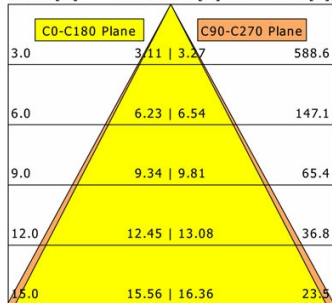

## Abmessungen / Gewichte

<b>Länge</b>	587 mm
<b>Breite</b>	130 mm
<b>Höhe</b>	46 mm
<b>Nettogewicht</b>	2.61 kg
<b>Bruttogewicht</b>	2.72 kg

cd / 1000 lm

Offset [m]    Cone width [m]    Illuminance [lx]

<b>η</b>	LED
Efficiency	154 lm/W
Direct/Indirect	↓ 99% / ↑ 1%
System Power	44 W
<b>UGR</b>	X=4H, Y=8H
Reflection factors	70/50/20
UGR C0/C180	22.9
UGR C90/C270	22.7
CIE Flux Codes	76 90 97 99 100
Ra/CRI	>80