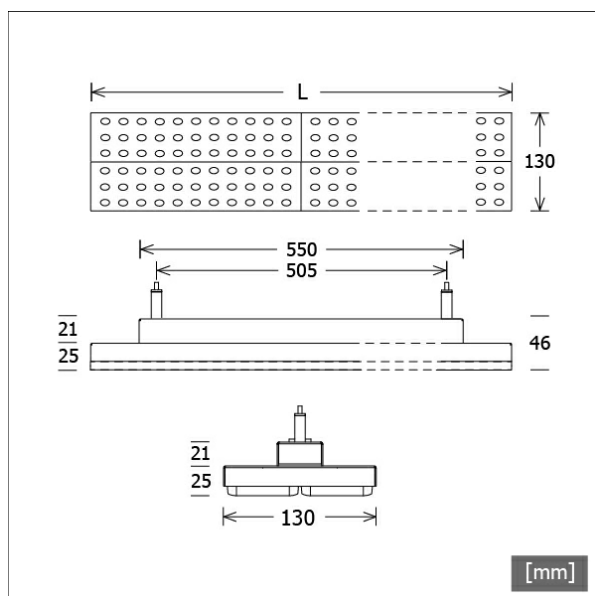

## Beschreibung

- Pendelleuchte in rechteckigem Design für Deckenmontage und vielfältige Beleuchtungsaufgaben
- symmetrisch und breitstrahlende Lichtverteilung (Abstrahlwinkel 60°)
- hohe Wartungsfreundlichkeit
- keine UV- und Wärmestrahlung
- Gehäuse aus Stahlblech
- vorgesetzte Linsenoptik aus PMMA matt
- höhenverstellbare Drahtseilabhängung 2-fach (Länge: 1500 mm)
- Anschlussleitung transparent (5-adrig, konfektioniert), Deckendose mit Einspeisung in Leuchtenfarbe aus ABS
- Betriebsgerät (LED-Konverter) integriert (mit DALI Dimmung)

## Abmessungen / Gewichte

<b>Länge</b>	587 mm
<b>Breite</b>	130 mm
<b>Höhe</b>	46 mm
<b>Nettogewicht</b>	2.61 kg
<b>Bruttogewicht</b>	2.72 kg