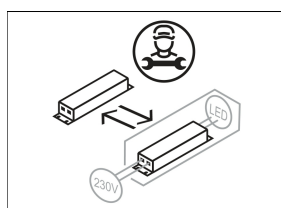

## Beschreibung

- Pendelleuchte in rechteckigem Design für Deckenmontage und vielfältige Beleuchtungsaufgaben
- symmetrisch und breitstrahlende Lichtverteilung (Abstrahlwinkel 60°)
- hohe Wartungsfreundlichkeit
- keine UV- und Wärmestrahlung
- Gehäuse aus Stahlblech
- vorgesetzte Linsenoptik aus PMMA matt
- höhenverstellbare Drahtseilabhängung 2-fach (Länge: 1500 mm)
- Anschlussleitung transparent (5-adrig, konfektioniert), Deckendose mit Einspeisung in Leuchtenfarbe aus ABS
- Betriebsgerät (LED-Konverter) integriert (mit DALI Dimmung)

## Abmessungen / Gewichte

<b>Länge</b>	587 mm
<b>Breite</b>	130 mm
<b>Höhe</b>	46 mm
<b>Nettogewicht</b>	2.61 kg
<b>Bruttogewicht</b>	2.72 kg