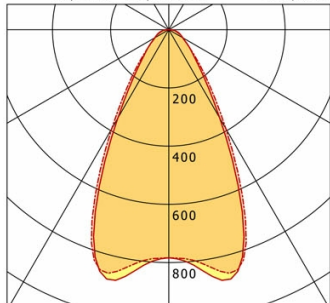

LUZ-PA22 106.840.60/DALI

LUZ-PA22 106.840.60/DALI

LUZ | Pendant (1xLED 44W 840/4000K 6760lm)

— C0/C180 cd / 1000 lm   - - - C90/C270

	C0	C90	C180	C270
0°	784	784	784	784
15°	876	863	876	863
30°	350	393	350	393
45°	116	124	116	124
60°	56	54	56	54
75°	32	28	32	28
90°	7	2	7	2

cd / 1000 lm

Offset [m]   Cone width [m]   Illuminance [lx]