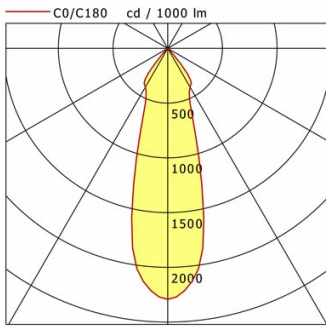

SCELP 501.20.35/F

SCELP 501.20.35/F

Scene 5 (1xLED 39W MEAT 2030lm 35°)

	C0	C90	C180	C270
0°	2292	2292	2292	2292
15°	1158	1158	1158	1158
30°	409	409	409	409
45°	22	22	22	22
60°	4	4	4	4
75°	1	1	1	1
90°	0	0	0	0
cd / 1000 lm				

Offset [m]	Cone width [m]	Illuminance [lx]
3.0	1.62	517.0
6.0	3.24	129.3
9.0	4.86	57.4
12.0	6.48	32.3
15.0	8.09	20.7

η	LED
Efficiency	52 lm/W
Direct/Indirect	↓ 100% / ↑ 0%
System Power	39 W
UGR	X=4H, Y=8H
Reflection factors	70/50/20
UGR C0/C180	17.4
UGR C90/C270	17.4
CIE Flux Codes	97 100 100 100 100
Ra/CRI	---

LTS