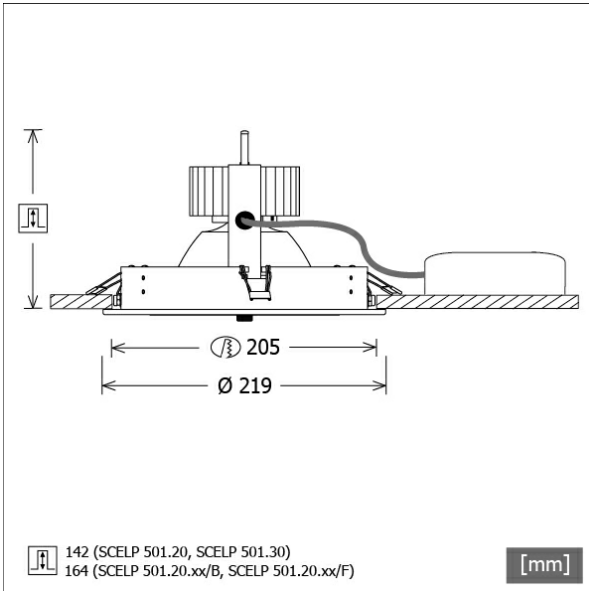

## Beschreibung

- Einbaustrahler für Spezialbeleuchtung von Fleisch- und Wurstwaren
- Lichtkopf 30° kardanisch schwenkbar
- hohe Wartungsfreundlichkeit
- keine UV- und Wärmestrahlung
- Wärmemanagement mit Passivkühlung (Kühlkörper aus Aluminium)
- Kardanringe aus Zinkdruckguss
- Spiegelreflektor aus Aluminium mit präziser symmetrischer Abstrahlcharakteristik für optimale Lichtausbeute und Entblendung
- Einbauring aus Stahlblech
- Schutzglas klar
- werkzeugloser Deckeneinbau mit Schnellspannfedern (automatische Anpassung der Deckenstärke)
- Anschluss an Betriebsgerät über Leuchtenkabel mit Mini-Clamp Steckverbindung
- Betriebsgerät (LED-Konverter) inklusive (Platzierung extern)

## Lichttechnik / Normen

Leuchtmittel	LED Spot Meat
Lebensdauer	L90 B50 50.000 h L80 B50 100.000 h L80 B20 50.000 h
Systemleistung	38,8 W
Leuchten-Lichtstrom	2030 lm
Systemeffizienz	52,31 lm/W
Moduleffizienz	76,00 lm/W
UGR Klasse	≤19
Abstrahlbereich	Medium Flood
Abstrahlwinkel	30°
Versorgungsspannung	220 - 240 V / 50 - 60 Hz
Schutzklasse	III
Schutzart	IP20

## Abmessungen / Gewichte

Außendurchmesser	219 mm
Höhe	169 mm
Ausschnittsmaß (Ø)	205 mm
Deckenstärke	10,0 - 30,0 mm
Einbautiefe	164 mm
Durchmesser Lichtkopf	180 mm
Nettogewicht	1,62 kg
Bruttogewicht	1,79 kg

Offset [m]	Cone width [m]	Illuminance [lx]
3.0	1.62	517.0
6.0	3.24	129.3
9.0	4.86	57.4
12.0	6.48	32.3
15.0	8.09	20.7

<b>η</b>	LED
Efficiency	52 lm/W
Direct/Indirect	↓ 100% / ↑ 0%
System Power	39 W
<b>UGR</b>	X=4H, Y=8H
Reflection factors	70/50/20
UGR C0/C180	17.4
UGR C90/C270	17.4
CIE Flux Codes	97 100 100 100 100
Ra/CRI	---