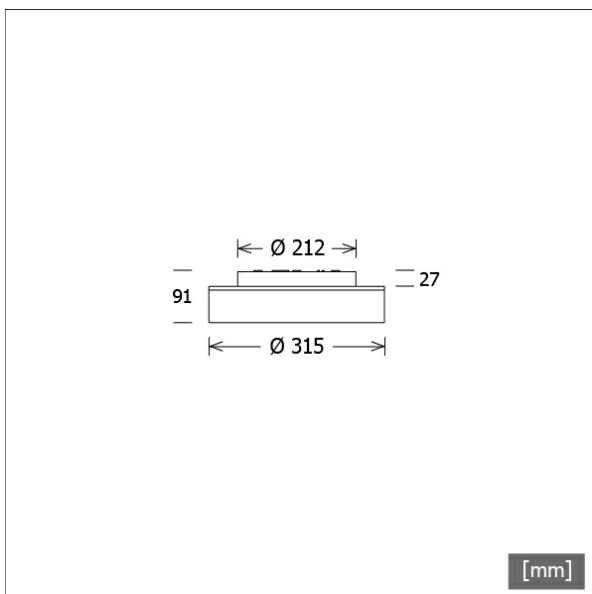

LUNXXS 301.840.1/DALI

Farbe	Artikelnummer	EAN
silber	667372	4043544766861
schwarz	667373	4043544766878
weiß	667374	4043544766885

Beschreibung

- als Decken-, Wand- oder Pendelleuchte (Drahtseilabhängung als Zubehör bestellen) einsetzbar
- direkt-indirektstrahlend ohne Lichteffektring
- geringer indirekter Lichtanteil für Deckenaufhellung
- hohe Wartungsfreundlichkeit
- keine UV- und Wärmestrahlung
- Leuchte bestehend aus Stahlblechgehäuse für Betriebsgerät und Lichteinheit
- Lichteinheit über Bajonettverschluss von Betriebsgerätgehäuse werkzeuglos trennbar (mit Fangseilsicherung)
- Acrylglasdiffusor opal
- Betriebsgerätgehäuse für direkte Schraubmontage
- 5-polige Anschlussklemme
- Betriebsgerät (LED-Konverter) integriert (mit DALI Dimmung)

Abmessungen / Gewichte

Außendurchmesser	315 mm
Höhe	91 mm
Nettogewicht	2,97 kg
Bruttogewicht	3,12 kg

LUNXXS 301.840.1/DALI

Lunata XXSmall (1xLED 17W 840/4000K 1470lm)

	C0	C90	C180	C270
0°	340	340	340	340
15°	326	325	326	325
30°	288	287	288	287
45°	229	229	229	229
60°	152	152	152	152
75°	64	64	64	64
90°	1	1	1	1
cd / 1000 lm				

Offset [m]	Cone width [m]		Illuminance [lx]
3.0	9.17	9.16	55.5
6.0	18.34	18.32	13.9
9.0	27.51	27.49	6.2
12.0	36.67	36.65	3.5
15.0	45.84	45.81	2.2

η	LED
Efficiency	86 lm/W
Direct/Indirect	↓ 98% / ↑ 2%
System Power	17 W
UGR	X=4H, Y=8H
Reflection factors	70/50/20
UGR C0/C180	22.6
UGR C90/C270	22.6
CIE Flux Codes	47 79 96 98 100
Ra/CRI	>80