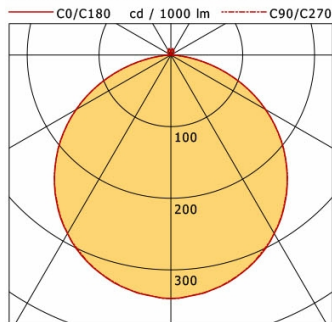

Abmessungen / Gewichte

Außendurchmesser	315 mm
Höhe	91 mm
Nettogewicht	2,97 kg
Bruttogewicht	3,12 kg

LUNXXS 301.840.1/DALI

Lunata XXSmall (1xLED 17W 840/4000K 1470lm)

	C0	C90	C180	C270
0°	340	340	340	340
15°	326	325	326	325
30°	288	287	288	287
45°	229	229	229	229
60°	152	152	152	152
75°	64	64	64	64
90°	1	1	1	1
cd / 1000 lm				

Offset [m]	Cone width [m]		Illuminance [lx]
3.0	9.17	9.16	55.5
6.0	18.34	18.32	13.9
9.0	27.51	27.49	6.2
12.0	36.67	36.65	3.5
15.0	45.84	45.81	2.2

η	LED
Efficiency	86 lm/W
Direct/Indirect	↓ 98% / ↑ 2%
System Power	17 W
UGR	X=4H, Y=8H
Reflection factors	70/50/20
UGR C0/C180	22.6
UGR C90/C270	22.6
CIE Flux Codes	47 79 96 98 100
Ra/CRI	>80