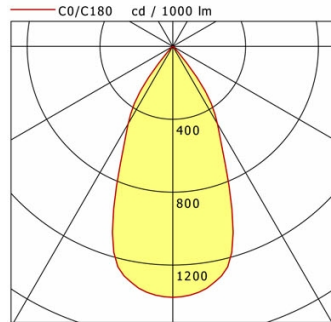

Standardoptionen

Sonderoptionen

Lichttechnik / Normen

Leuchtmittel	LED Spot / CRI 80 / 3000 K
EPREL Lichtquellen	848117
Lebensdauer	L90 B50 50.000 h
	L80 B50 100.000 h
	L80 B20 50.000 h
Systemleistung	25.8 W
Leuchten-Lichtstrom	2650 lm
Systemeffizienz	102.71 lm/W
Moduleffizienz	156.64 lm/W
UGR Klasse	≤22
Abstrahlbereich	Wide Flood
Abstrahlwinkel	49°
Versorgungsspannung	220 - 240 V / 50 - 60 Hz
Schutzklasse	III
Schutzart	IP20

Abmessungen / Gewichte

Höhe	126 mm
Einbautiefe	123 mm
Durchmesser Lichtkopf	154 mm
Nettogewicht	0.86 kg
Bruttogewicht	0.90 kg

SCEKLP 6.2030.45/DALI

SCEKLP 6.2030.45/DALI

Scene 6 System | Light-Head (1xLED 26W 830/3000K 2650lm)

	C0	C90	C180	C270
0°	1377	1377	1377	1377
15°	1216	1216	1216	1216
30°	491	491	491	491
45°	19	19	19	19
60°	3	3	3	3
75°	1	1	1	1
90°	0	0	0	0

cd / 1000 lm

η	LED
Efficiency	102 lm/W
Direct/Indirect	↓ 100% / ↑ 0%
System Power	26 W
UGR	X=4H, Y=8H
Reflection factors	70/50/20
UGR C0/C180	20.1
UGR C90/C270	20.1
CIE Flux Codes	98 100 100 100 100
Ra/CRI	>80