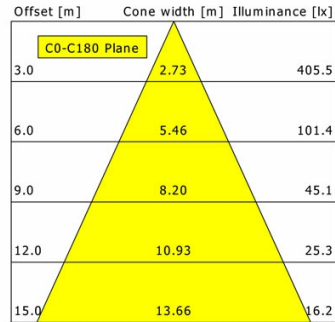

Standardoptionen

Sonderoptionen

Lichttechnik / Normen

Leuchtmittel	LED Spot / CRI 80 / 3000 K
EPREL Lichtquellen	848117
Lebensdauer	L90 B50 50.000 h
	L80 B50 100.000 h
	L80 B20 50.000 h
Systemleistung	25.8 W
Leuchten-Lichtstrom	2650 lm
Systemeffizienz	102.71 lm/W
Moduleffizienz	156.64 lm/W
UGR Klasse	≤22
Abstrahlbereich	Wide Flood
Abstrahlwinkel	49°
Versorgungsspannung	220 - 240 V / 50 - 60 Hz
Schutzklasse	III
Schutzart	IP20

Abmessungen / Gewichte

Höhe	126 mm
Einbautiefe	123 mm
Durchmesser Lichtkopf	154 mm
Nettogewicht	0.86 kg
Bruttogewicht	0.90 kg

SCEKLP 6.2030.45/DALI

SCEKLP 6.2030.45/DALI

Scene 6 System | Light-Head (1xLED 26W 830/3000K 2650lm)

	C0	C90	C180	C270
0°	1377	1377	1377	1377
15°	1216	1216	1216	1216
30°	491	491	491	491
45°	19	19	19	19
60°	3	3	3	3
75°	1	1	1	1
90°	0	0	0	0

cd / 1000 lm

η	LED
Efficiency	102 lm/W
Direct/Indirect	↓ 100% / ↑ 0%
System Power	26 W
UGR	X=4H, Y=8H
Reflection factors	70/50/20
UGR C0/C180	20.1
UGR C90/C270	20.1
CIE Flux Codes	98 100 100 100 100
Ra/CRI	>80