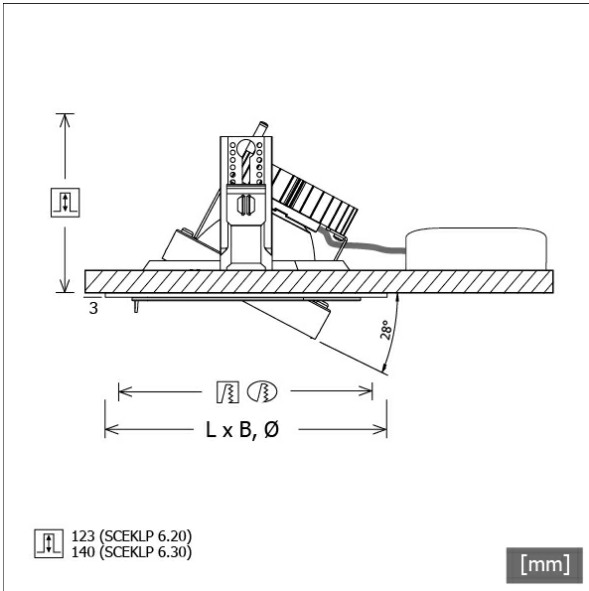

SCEKLP 6.2030.45/DALI

Farbe	Artikelnummer	EAN
schwarz	645148	4043544517111
silber	645149	4043544517128
weiß	645150	4043544517135

Beschreibung

- flexibles Einbaustrahlersystem bestehend aus Einbaurahmen, Lichtköpfen und Betriebsgeräten (Einbaurahmen separat bestellen)
- Lichtkopf 28° kardanisch schwenkbar
- hohe Wartungsfreundlichkeit
- keine UV- und Wärmestrahlung
- Wärmemanagement mit Passivkühlung (Kühlkörper aus Aluminium)
- Kardanringe aus Zinkdruckguss und Polycarbonat
- Spiegelreflektor aus Aluminium mit präziser symmetrischer Abstrahlcharakteristik für optimale Lichtausbeute und Entblendung
- Schutzglas klar
- werkzeugloses Einrasten des Lichtkopfes in Einbaurahmen
- Anschluss an Betriebsgerät über Leuchtenkabel mit Mini-Clamp Steckverbindung
- Betriebsgerät (LED-Konverter DALI, dimmbar) inklusive (Platzierung extern)

Standardoptionen

Sonderoptionen

Lichttechnik / Normen

Leuchtmittel	LED Spot / CRI 80 / 3000 K
EPREL Lichtquellen	848117
Lebensdauer	L90 B50 50.000 h
	L80 B50 100.000 h
	L80 B20 50.000 h
Systemleistung	25.8 W
Leuchten-Lichtstrom	2650 lm
Systemeffizienz	102.71 lm/W
Moduleffizienz	156.64 lm/W
UGR Klasse	≤22
Abstrahlbereich	Wide Flood
Abstrahlwinkel	49°
Versorgungsspannung	220 - 240 V / 50 - 60 Hz
Schutzklasse	III
Schutzart	IP20

Abmessungen / Gewichte

Höhe	126 mm
Einbautiefe	123 mm
Durchmesser Lichtkopf	154 mm
Nettogewicht	0.86 kg
Bruttogewicht	0.90 kg

SCEKLP 6.2030.45/DALI

SCEKLP 6.2030.45/DALI

Scene 6 System | Light-Head (1xLED 26W 830/3000K 2650lm)