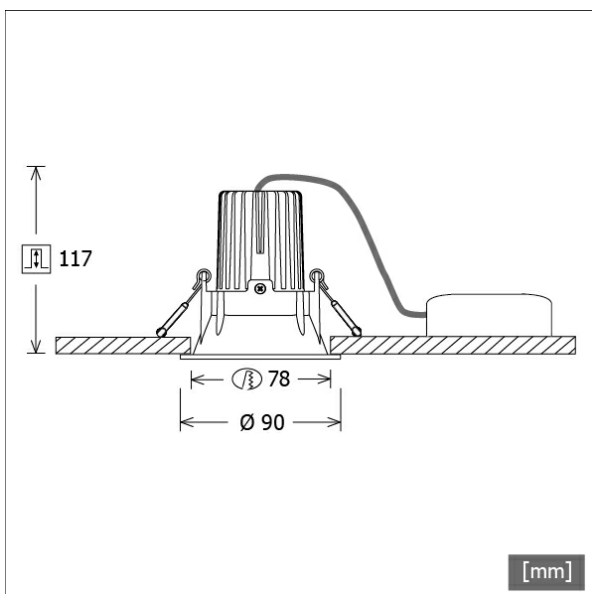

VTRM 10.0540.35/DALI

Farbe	Artikelnummer	EAN
silber	641896	4043544462251

Beschreibung

- Einbaustrahler mit rundem Einbautrichter
- Reflektorlinse 20° schwenkbar
- hohe Wartungsfreundlichkeit
- keine UV- und Wärmestrahlung
- innovatives Wärmemanagement mit Passivkühlung
- Einbautrichter und Kühlkörper aus Aluminiumdruckguss
- Hightech-Reflektorlinse aus PMMA für maximale Lichtausbeute und optimale Entblendung
- werkzeugloser Deckeneinbau mit Schnellspannfedern (automatische Anpassung der Deckenstärke)
- Leuchte und Betriebsgerät über Kabel (Länge: 500 mm) fest verbunden, Betriebsgerät fertig für Netzanschluss
- Betriebsgerät (LED-Konverter DALI, dimmbar) inklusive (Platzierung extern)

Standardoptionen

Sonderoptionen

Lichttechnik / Normen

Leuchtmittel	LED Spot / CRI 80 / 4000 K
EPREL Lichtquellen	871846
Lebensdauer	L90 B50 50.000 h L80 B50 100.000 h L80 B20 50.000 h
Systemleistung	12.0 W
Leuchten-Lichtstrom	1170 lm
Systemeffizienz	97.50 lm/W
Moduleffizienz	132.06 lm/W
UGR Klasse	≤22
Abstrahlbereich	Flood
Abstrahlwinkel	38°
Versorgungsspannung	220 - 240 V / 50 - 60 Hz
Schutzklasse	II
Schutzart	IP40

Abmessungen / Gewichte

Außendurchmesser	90 mm
Höhe	103 mm
Ausschnittsmaß (Ø)	78 mm
Deckenstärke	10.0 - 15.0 mm
Einbautiefe	117 mm
Durchmesser Lichtkopf	50 mm
Nettogewicht	0.53 kg
Bruttogewicht	0.59 kg

VTRM 10.0540.35/DALI

Offset [m] Cone width [m] Illuminance [lx]

Offset [m]	Cone width [m]	Illuminance [lx]
3.0	2.06	263.7
6.0	4.11	65.9
9.0	6.17	29.3
12.0	8.23	16.5
15.0	10.28	10.5

η	LED
Efficiency	98 lm/W
Direct/Indirect	↓ 100% / ↑ 0%
System Power	12 W
UGR	X=4H, Y=8H
Reflection factors	70/50/20
UGR C0/C180	22.3
UGR C90/C270	22.3
CIE Flux Codes	93 98 100 100 100
Ra/CRI	>80