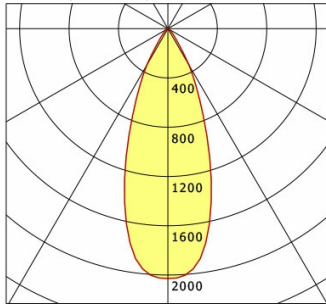

VTRM 10.0540.35/DALI

Vale-Tu Round Medium (1xLED 12W 840/4000K 1170lm Wide-Flood °)

C0/C180 cd / 1000 lm

	C0	C90	C180	C270
0°	2029	2029	2029	2029
15°	1362	1362	1362	1362
30°	343	343	343	343
45°	43	43	43	43
60°	14	14	14	14
75°	7	7	7	7
90°	0	0	0	0
cd / 1000 lm				

Offset [m] Cone width [m] Illuminance [lx]

Offset [m]	Cone width [m]	Illuminance [lx]
3.0	2.06	263.7
6.0	4.11	65.9
9.0	6.17	29.3
12.0	8.23	16.5
15.0	10.28	10.5

η	LED
Efficiency	98 lm/W
Direct/Indirect	↓ 100% / ↑ 0%
System Power	12 W
UGR	X=4H, Y=8H
Reflection factors	70/50/20
UGR C0/C180	22.3
UGR C90/C270	22.3
CIE Flux Codes	93 98 100 100 100
Ra/CRI	>80

LTS

Zubehör