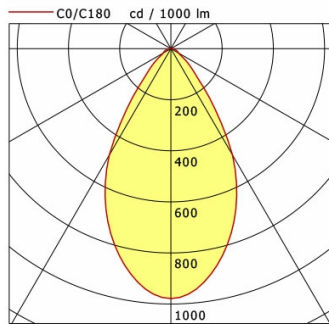

Standardoptionen

Sonderoptionen

Lichttechnik / Normen

Leuchtmittel	LED Spot / CRI 80 / 2700 K
EPREL Lichtquellen	871010
Lebensdauer	L90 B50 50.000 h L80 B50 100.000 h L80 B20 50.000 h
Systemleistung	12,0 W
Leuchten-Lichtstrom	910 lm
Systemeffizienz	75,83 lm/W
Moduleffizienz	120,72 lm/W
UGR Klasse	≤28
Abstrahlbereich	Wide Flood
Abstrahlwinkel	59°
Versorgungsspannung	220 - 240 V / 50 - 60 Hz
Schutzklasse	II
Schutzart	IP40

Abmessungen / Gewichte

Außendurchmesser	80 mm
Höhe	99 mm
Ausschnittsmaß (Ø)	70 mm
Deckenstärke	10,0 - 15,0 mm
Einbautiefe	112 mm
Durchmesser Lichtkopf	50 mm
Nettogewicht	0,52 kg
Bruttogewicht	0,58 kg

VTRS 12.0527.60/DALI

Vale-Tu Round Small (1xLED 12W 827/2700K 910lm)

	C0	C90	C180	C270
0°	979	979	979	979
15°	817	817	817	817
30°	481	481	481	481
45°	125	125	125	125
60°	35	35	35	35
75°	19	19	19	19
90°	0	0	0	0

cd / 1000 lm

Offset [m]	Cone width [m]	Illuminance [lx]
3.0	3.42	98.9
6.0	6.84	24.7
9.0	10.26	11.0
12.0	13.68	6.2
15.0	17.11	4.0

C0-C180 Plane

η	LED
Efficiency	76 lm/W
Direct/Indirect	↓ 100% / ↑ 0%
System Power	12 W
UGR	X=4H, Y=8H
Reflection factors	70/50/20
UGR C0/C180	27.8
UGR C90/C270	27.8
CIE Flux Codes	82 94 99 100 100
Ra/CRI	>80