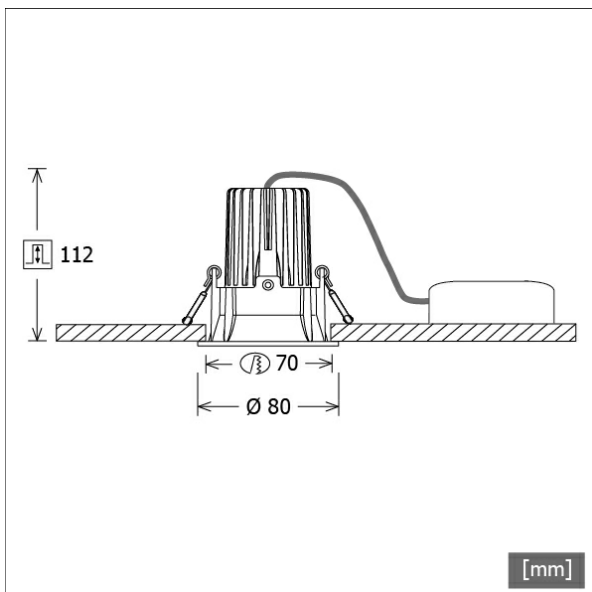

VTRS 12.0527.60/DALI

Farbe	Artikelnummer	EAN
schwarz	663788	4043544729255

Beschreibung

- Einbaustrahler mit rundem Einbautrichter
- Reflektorlinse 20° schwenkbar
- hohe Wartungsfreundlichkeit
- keine UV- und Wärmestrahlung
- innovatives Wärmemanagement mit Passivkühlung
- Einbautrichter und Kühlkörper aus Aluminiumdruckguss
- Hightech-Reflektorlinse aus PMMA für maximale Lichtausbeute und optimale Entblendung
- werkzeugloser Deckeneinbau mit Schnellspannfedern (automatische Anpassung der Deckenstärke)
- Leuchte und Betriebsgerät über Kabel (Länge: 500 mm) fest verbunden, Betriebsgerät fertig für Netzanschluss
- Betriebsgerät (LED-Konverter DALI, dimmbar) inklusive (Platzierung extern)

Standardoptionen

Sonderoptionen

Lichttechnik / Normen

Leuchtmittel	LED Spot / CRI 80 / 2700 K
EPREL Lichtquellen	871010
Lebensdauer	L90 B50 50.000 h L80 B50 100.000 h L80 B20 50.000 h
Systemleistung	12,0 W
Leuchten-Lichtstrom	910 lm
Systemeffizienz	75,83 lm/W
Moduleffizienz	120,72 lm/W
UGR Klasse	≤28
Abstrahlbereich	Wide Flood
Abstrahlwinkel	59°
Versorgungsspannung	220 - 240 V / 50 - 60 Hz
Schutzklasse	II
Schutzart	IP40

Abmessungen / Gewichte

Außendurchmesser	80 mm
Höhe	99 mm
Ausschnittsmaß (Ø)	70 mm
Deckenstärke	10,0 - 15,0 mm
Einbautiefe	112 mm
Durchmesser Lichtkopf	50 mm
Nettogewicht	0,52 kg
Bruttogewicht	0,58 kg

VTRS 12.0527.60/DALI

Vale-Tu Round Small (1xLED 12W 827/2700K 910lm)

	C0	C90	C180	C270
0°	979	979	979	979
15°	817	817	817	817
30°	481	481	481	481
45°	125	125	125	125
60°	35	35	35	35
75°	19	19	19	19
90°	0	0	0	0

cd / 1000 lm

Offset [m]	Cone width [m]	Illuminance [lx]
3.0	3.42	98.9
6.0	6.84	24.7
9.0	10.26	11.0
12.0	13.68	6.2
15.0	17.11	4.0