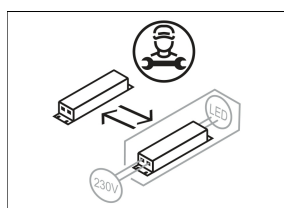

Abmessungen / Gewichte

Länge	1146 mm
Breite	80 mm
Höhe	80 mm
Ausschnittsmaß (LxB)	1138 x 74 mm
Deckenstärke	6.0 - 25.0 mm
Einbautiefe	100 mm
Nettogewicht	4.06 kg
Bruttogewicht	4.49 kg

Sondermaße

Spannbügelweite: max. 220 mm