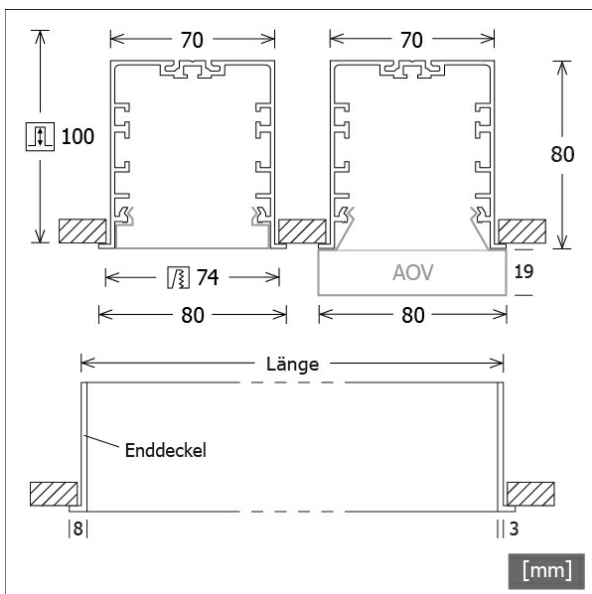

Hinweise

ACHTUNG: Die thermische Längenausdehnung des Aluminiumprofils beträgt bei $dT = 10$ Kelvin 0.3 mm pro Meter. IP40 gilt nur in Verbindung mit montiertem Acrylglasprofil.

Standardoptionen

Farbe	Artikelnummer	EAN
silber eloxiert	670272	4043544819406
schwarz	670273	4043544819413
weiß	670274	4043544819420

Abmessungen / Gewichte

Länge	1146 mm
Breite	80 mm
Höhe	80 mm
Ausschnittsmaß (LxB)	1138 x 74 mm
Deckenstärke	6.0 - 25.0 mm
Einbautiefe	100 mm
Nettogewicht	4.06 kg
Bruttogewicht	4.49 kg

Sondermaße

Spannbügelweite: max. 220 mm

ML-R 070.10830.2 19P/DALI

ML-R 070.10830.2 19P/DALI

Monoline 070 | Recessed (1xLED 12W 830/3000K 1810lm)

	C0	C90	C180	C270
0°	649	649	649	649
15°	643	614	643	614
30°	416	397	416	397
45°	166	196	166	196
60°	49	64	49	64
75°	19	24	19	24
90°	0	0	0	0
cd / 1000 lm				