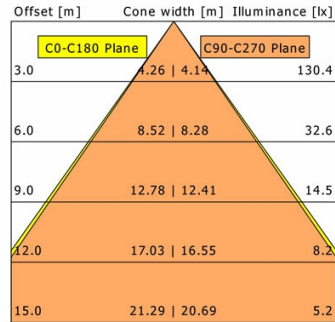

η	LED
Efficiency	151 lm/W
Direct/Indirect	↓ 100% / ↑ 0%
System Power	12 W
UGR	X=4H, Y=8H
Reflection factors	70/50/20
UGR C0/C180	17.7
UGR C90/C270	18.5
CIE Flux Codes	72 93 98 100 100
Ra/CRI	>80

LTS

Zubehör

ZB-OR GATEWAY
Organic Response IoT-Gateway Kaskadenserie