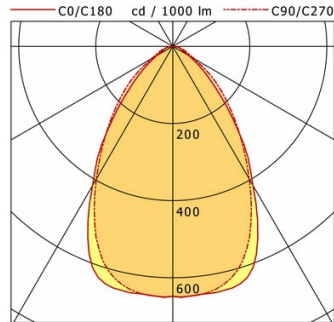

ML-R 070.10830.2 19P/DALI

ML-R 070.10830.2 19P/DALI

Monoline 070 | Recessed (1xLED 12W 830/3000K 1810lm)

	C0	C90	C180	C270
0°	649	649	649	649
15°	643	614	643	614
30°	416	397	416	397
45°	166	196	166	196
60°	49	64	49	64
75°	19	24	19	24
90°	0	0	0	0
cd / 1000 lm