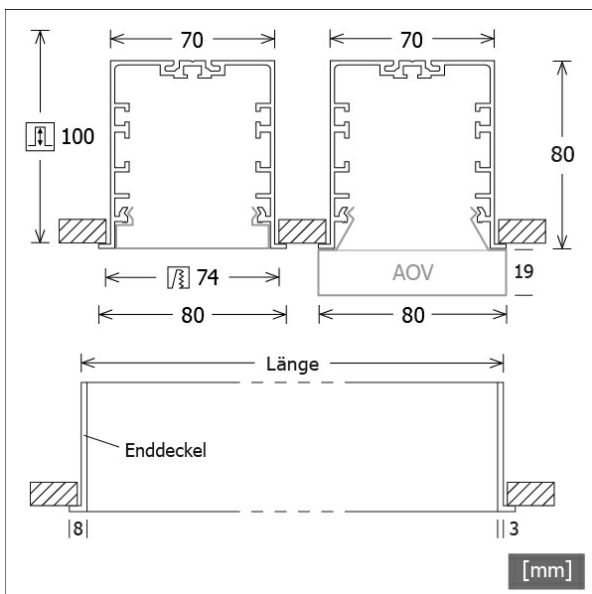

ML-R 070.11830.3 AOV/DALI

Beschreibung

- Linearleuchte für Einbau in Gipskarton
- symmetrische Lichtverteilung und Ausleuchtung
- hohe Wartungsfreundlichkeit
- keine UV- und Wärmestrahlung
- Gehäuse mit dezentem Rand (5 mm) aus Aluminium
- Enddeckel aus Zinkdruckguss
- Acrylglasdiffusor opal vorgesetzt (19 mm) mit Profilführung und werkzeugloser Einrasttechnik
- Schnellmontage über Spannbügel
- 5-polige Anschlussklemme
- Betriebsgerät (LED-Konverter DALI, dimmbar) integriert

Hinweise

ACHTUNG: Die thermische Längenausdehnung des Aluminiumprofils beträgt bei $dT = 10$ Kelvin 0.3 mm pro Meter. IP40 gilt nur in Verbindung mit montiertem Acrylglasprofil.

Standardoptionen

Farbe	Artikelnummer	EAN
silber eloxiert	670323	4043544819918
schwarz	670324	4043544819925
weiß	670325	4043544819932

Abmessungen / Gewichte

Länge	1426 mm
Breite	80 mm
Höhe	99 mm
Ausschnittsmaß (LxB)	1418 x 74 mm
Deckenstärke	6.0 - 25.0 mm
Einbautiefe	100 mm
Nettogewicht	5.36 kg
Bruttogewicht	5.89 kg

Sondermaße

Spannbügelweite: max. 220 mm