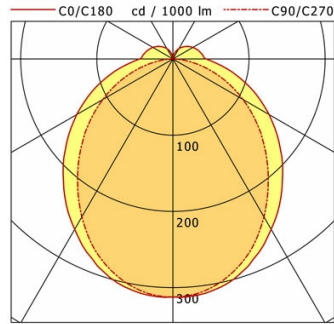

ML-R 070.11830.3 AOV/DALI

ML-R 070.11830.3 AOV/DALI

Monoline 070 | Recessed (1xLED 32W 830/3000K 4560lm)

	C0	C90	C180	C270
0°	312	312	312	312
30°	258	240	258	240
60°	146	106	146	106
90°	44	1	44	1
120°	30	0	30	0
150°	16	1	16	1
180°	1	1	1	1

cd / 1000 lm

Offset [m]	Cone width [m]		Illuminance [lx]
3.0	9.32	6.81	158.3
6.0	18.63	13.62	39.6
9.0	27.95	20.44	17.6
12.0	37.26	27.25	9.9
15.0	46.58	34.06	6.3

η	LED
Efficiency	143 lm/W
Direct/Indirect	↓ 89% / ↑ 11%
System Power	32 W
UGR	X=4H, Y=8H
Reflection factors	70/50/20
UGR C0/C180	24.2
UGR C90/C270	22.5
CIE Flux Codes	45 75 92 89 100
Ra/CRI	>80

LTS

Zubehör