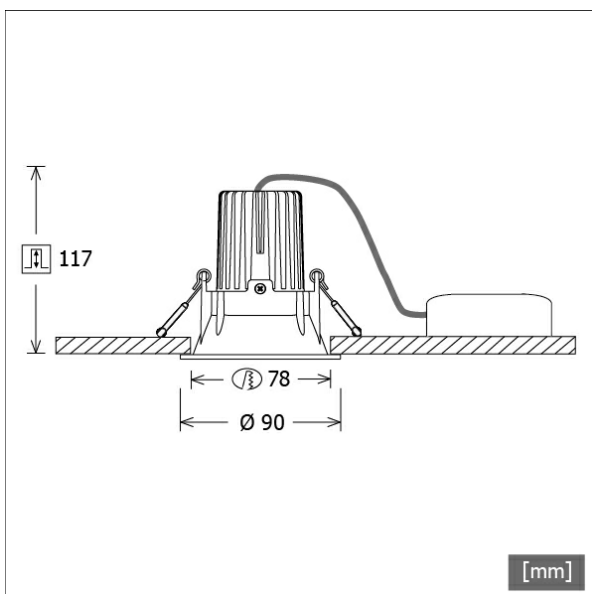

VTRM 13.0527.35/DALI

Beschreibung

- Einbaustrahler mit rundem Einbautrichter
- Reflektorlinse 20° schwenkbar
- hohe Wartungsfreundlichkeit
- keine UV- und Wärmestrahlung
- innovatives Wärmemanagement mit Passivkühlung
- Einbautrichter und Kühlkörper aus Aluminiumdruckguss
- Hightech-Reflektorlinse aus PMMA für maximale Lichtausbeute und optimale Entblendung
- werkzeugloser Deckeneinbau mit Schnellspannfedern (automatische Anpassung der Deckenstärke)
- Leuchte und Betriebsgerät über Kabel (Länge: 500 mm) fest verbunden, Betriebsgerät fertig für Netzanschluss
- Betriebsgerät (LED-Konverter DALI, dimmbar) inklusive (Platzierung extern)

Standardoptionen

Farbe	Artikelnummer	EAN
weiß	641912	4043544462411

Sonderoptionen

Lichttechnik / Normen

Leuchtmittel	LED Spot / CRI 80 / 2700 K
EPREL Lichtquellen	871010
Lebensdauer	L90 B50 50.000 h L80 B50 100.000 h L80 B20 50.000 h
Systemleistung	12.0 W
Leuchten-Lichtstrom	1080 lm
Systemeffizienz	90.00 lm/W
Moduleffizienz	120.72 lm/W
UGR Klasse	≤22
Abstrahlbereich	Flood
Abstrahlwinkel	38°
Versorgungsspannung	220 - 240 V / 50 - 60 Hz
Schutzklasse	II
Schutzart	IP40

Abmessungen / Gewichte

Außendurchmesser	90 mm
Höhe	103 mm
Ausschnittsmaß (∅)	78 mm
Deckenstärke	10.0 - 15.0 mm
Einbautiefe	117 mm
Durchmesser Lichtkopf	50 mm
Nettogewicht	0.53 kg
Bruttogewicht	0.59 kg

VTRM 13.0527.35/DALI

Offset [m] Cone width [m] Illuminance [lx]

Offset [m]	Cone width [m]	Illuminance [lx]
3.0	2.06	243.4
6.0	4.11	60.9
9.0	6.17	27.0
12.0	8.23	15.2
15.0	10.28	9.7

η	LED
Efficiency	90 lm/W
Direct/Indirect	↓ 100% / ↑ 0%
System Power	12 W
UGR	X=4H, Y=8H
Reflection factors	70/50/20
UGR C0/C180	22.0
UGR C90/C270	22.0
CIE Flux Codes	93 98 100 100 100
Ra/CRI	>80