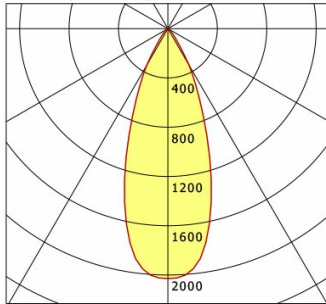

VTRM 13.0527.35/DALI

Vale-Tu Round Medium (1xLED 12W 827/2700K 1080lm Wide-Flood °)

C0/C180 cd / 1000 lm

	C0	C90	C180	C270
0°	2029	2029	2029	2029
15°	1362	1362	1362	1362
30°	343	343	343	343
45°	43	43	43	43
60°	14	14	14	14
75°	7	7	7	7
90°	0	0	0	0
cd / 1000 lm				

Offset [m] Cone width [m] Illuminance [lx]

Offset [m]	Cone width [m]	Illuminance [lx]
3.0	2.06	243.4
6.0	4.11	60.9
9.0	6.17	27.0
12.0	8.23	15.2
15.0	10.28	9.7

η	LED
Efficiency	90 lm/W
Direct/Indirect	↓ 100% / ↑ 0%
System Power	12 W
UGR	X=4H, Y=8H
Reflection factors	70/50/20
UGR C0/C180	22.0
UGR C90/C270	22.0
CIE Flux Codes	93 98 100 100 100
Ra/CRI	>80

LTS

Zubehör