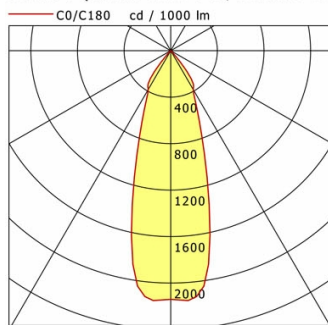

SCELP 401.1040.35

SCELP 401.1040.35

Scene 4 (1xLED 13W 840/4000K 1460lm 35°)

	C0	C90	C180	C270
0°	2140	2140	2140	2140
15°	1244	1244	1244	1244
30°	386	386	386	386
45°	16	16	16	16
60°	4	4	4	4
75°	0	0	0	0
90°	0	0	0	0
cd / 1000 lm				

Offset [m]	Cone width [m]	Illuminance [lx]
3.0	1.79	347.2
6.0	3.58	86.8
9.0	5.37	38.6
12.0	7.16	21.7
15.0	8.95	13.9

η	LED
Efficiency	112 lm/W
Direct/Indirect	↓ 100% / ↑ 0%
System Power	13 W
UGR	X=4H, Y=8H
Reflection factors	70/50/20
UGR C0/C180	17.4
UGR C90/C270	17.4
CIE Flux Codes	98 100 100 100 100
Ra/CRI	>80

LTS

Zubehör