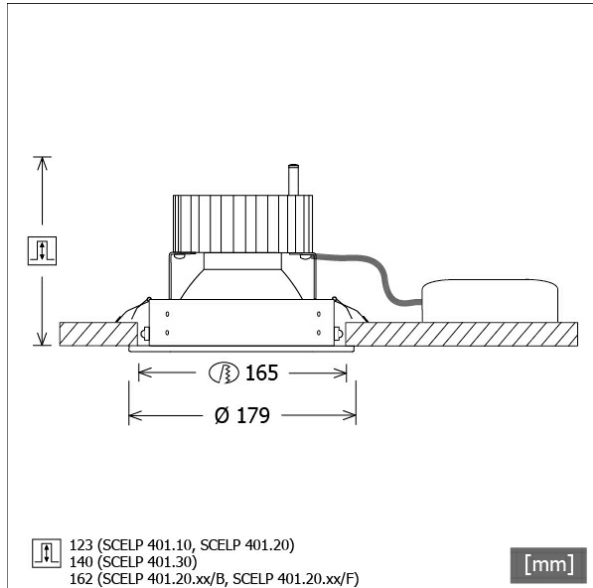

SCELP 401.1040.35

Farbe	Artikelnummer	EAN
weiß	632157	4043544408143
silber	632158	4043544408150
schwarz	632159	4043544408167

Beschreibung

- Einbaustrahler mit großem Anwendungsbereich
- Lichtkopf 27° kardanisch schwenkbar
- hohe Wartungsfreundlichkeit
- keine UV- und Wärmestrahlung
- Wärmemanagement mit Passivkühlung (Kühlkörper aus Aluminium)
- Kardanringe aus Zinkdruckguss
- Spiegelreflektor aus Aluminium mit präziser symmetrischer Abstrahlcharakteristik für optimale Lichtausbeute und Entblendung
- Einbauring aus Stahlblech
- Schutzglas klar
- werkzeugloser Deckeneinbau mit Schnellspannfedern (automatische Anpassung der Deckenstärke)
- Leuchte und Betriebsgerät über Kabel (Länge: 500 mm) fest verbunden, Betriebsgerät fertig für Netzanschluss
- Betriebsgerät (LED-Konverter) inklusive (Platzierung extern)

Standardoptionen

Sonderoptionen

Lichttechnik / Normen

Leuchtmittel	LED Spot / CRI 80 / 4000 K
EPREL Lichtquellen	848119
Lebensdauer	L90 B50 50.000 h L80 B50 100.000 h L80 B20 50.000 h
Systemleistung	13.4 W
Leuchten-Lichtstrom	1460 lm
Systemeffizienz	108.95 lm/W
Moduleffizienz	160.37 lm/W
UGR Klasse	≤19
Abstrahlbereich	Flood
Abstrahlwinkel	33°
Versorgungsspannung	220 - 240 V / 50 - 60 Hz
Schutzklasse	II
Schutzart	IP20

Abmessungen / Gewichte

Außendurchmesser	179 mm
Höhe	127 mm
Ausschnittsmaß (Ø)	165 mm
Deckenstärke	10.0 - 30.0 mm
Einbautiefe	123 mm
Durchmesser Lichtkopf	140 mm
Nettogewicht	1.05 kg
Bruttogewicht	1.10 kg

Offset [m]	Cone width [m]	Illuminance [lx]
3.0	1.79	347.2
6.0	3.58	86.8
9.0	5.37	38.6
12.0	7.16	21.7
15.0	8.95	13.9

η	LED
Efficiency	112 lm/W
Direct/Indirect	↓ 100% / ↑ 0%
System Power	13 W
UGR	X=4H, Y=8H
Reflection factors	70/50/20
UGR C0/C180	17.4
UGR C90/C270	17.4
CIE Flux Codes	98 100 100 100 100
Ra/CRI	>80