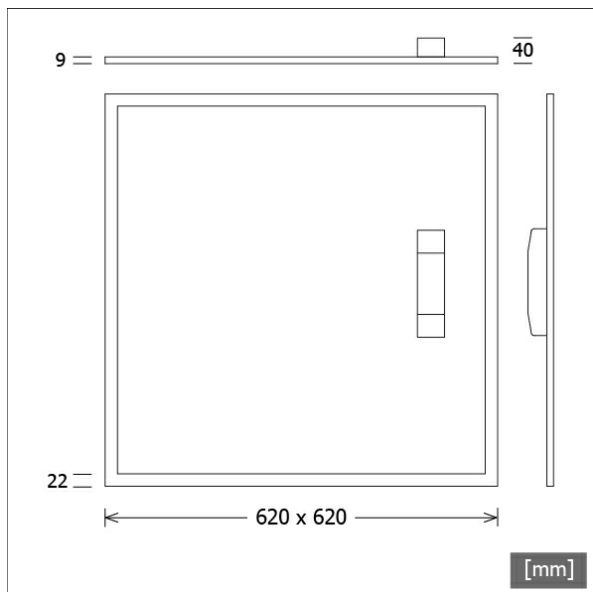

## Beschreibung

- superflaches dezentes Einlegetlichtfeld für abgehängte Deckensysteme mit sichtbarem T-Profil Modul (625 x 625)
- sehr geringe Einbautiefe
- hochwertige BAP Entblendung UGR <= 19 über Lightguide aus PMMA
- hohe Wartungsfreundlichkeit
- keine UV- und Wärmestrahlung
- innovatives Wärmemanagement über Aluminiumrahmen
- Leuchtenrückseite aus Stahlblech
- hochwertige LED-Linien mit seitlicher Lichteinspeisung
- externe Platzierung des Betriebsgeräts auf dem Leuchtenkörper möglich
- prismatischer Diffusor aus Polystyrol (PS)
- werkzeugloses Einlegen in Decke
- Anschluss an Betriebsgerät über Leuchtenkabel mit integriertem Stecker
- Betriebsgerät (LED-Konverter) inklusive

## Abmessungen / Gewichte

<b>Länge</b>	620 mm
<b>Breite</b>	620 mm
<b>Höhe</b>	9 mm
<b>Einbautiefe</b>	40 mm
<b>Nettogewicht</b>	2,90 kg
<b>Bruttogewicht</b>	3,05 kg

Offset [m]	Cone width [m]		Iluminance [lx]
3.0	5.77	6.07	215.0
6.0	11.54	12.14	53.8
9.0	17.32	18.21	23.9
12.0	23.09	24.28	13.4
15.0	28.86	30.35	8.6

<b>η</b>	LED
Efficiency	112 lm/W
Direct/Indirect	↓ 100% / ↑ 0%
System Power	37 W
<b>UGR</b>	X=4H, Y=8H
Reflection factors	70/50/20
UGR C0/C180	18.0
UGR C90/C270	18.3
CIE Flux Codes	61 87 97 100 100
Ra/CRI	>80