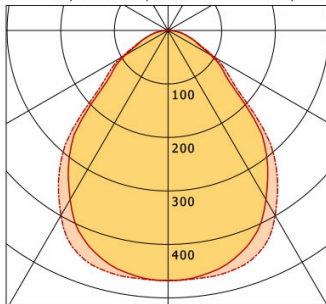

FYR 104.0625.830

Fyrra (1xLED 37W 830/3000K 4140lm)

— C0/C180 cd / 1000 lm — C90/C270

	C0	C90	C180	C270
0°	467	467	467	467
15°	448	464	448	464
30°	365	400	365	400
45°	217	240	217	240
60°	92	101	92	101
75°	35	35	35	35
90°	0	0	0	0
cd / 1000 lm				

Offset [m]	Cone width [m]		Iluminance [lx]
3.0	5.77	6.07	215.0
6.0	11.54	12.14	53.8
9.0	17.32	18.21	23.9
12.0	23.09	24.28	13.4
15.0	28.86	30.35	8.6

η	LED
Efficiency	112 lm/W
Direct/Indirect	↓ 100% / ↑ 0%
System Power	37 W
UGR	X=4H, Y=8H
Reflection factors	70/50/20
UGR C0/C180	18.0
UGR C90/C270	18.3
CIE Flux Codes	61 87 97 100 100
Ra/CRI	>80

LTS

Zubehör

FYR-Z115.0625.0625
Anbaurahmen für Einlegeleuchte Modul 625 x 625