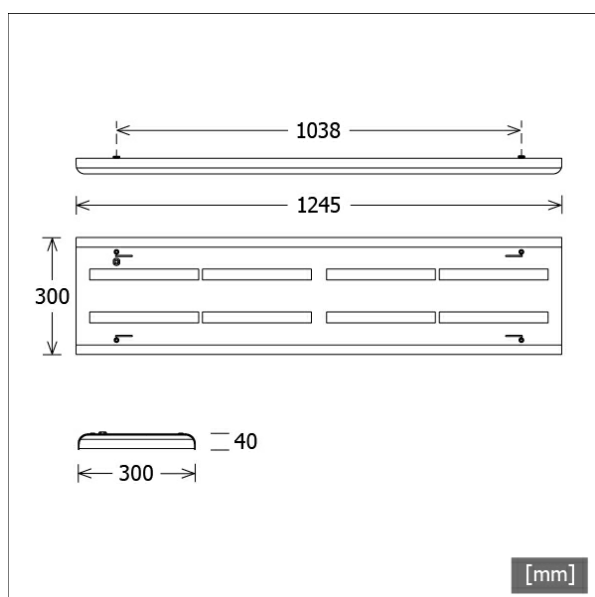

OPT-P 115.840.1/DALI

Farbe	Artikelnummer	EAN
schwarz-weiß	665496	4043544747334
weiß-weiß	665498	4043544747358

Beschreibung

- rechteckige Pendelleuchte mit direkt-indirekt Beleuchtung für homogenes und absolut blendfreies Licht am Arbeitsplatz
- kombinierbar mit Einlegeleuchte OPT-R... und Stehleuchte OPT-S...
- Lichtanteil: direkt 20% / indirekt 80%
- hohe Wartungsfreundlichkeit
- keine UV- und Wärmestrahlung
- innovative Tubustechnologie für absolut blendfreie Beleuchtung
- energieeffiziente Linsenoptik mit Standardabstrahlwinkel von 60°
- Gehäuse aus Aluminium mit Micropoint-Optik und abgerundetem Design
- Farbkombinationen Ober-/Unterteil: schwarz/weiß, weiß/weiß und RAL/RAL
- höhenverstellbare Y-Drahtseilabhängung 2-fach (Länge: 1500 mm)
- Anschlussleitung transparent (5-adrig, konfektioniert), weiße Deckendose aus ABS
- Betriebsgerät (LED-Konverter) integriert (mit DALI Dimmung)

Abmessungen / Gewichte

Länge	1245 mm
Breite	300 mm
Höhe	40 mm
Nettogewicht	6.42 kg
Bruttogewicht	7.12 kg

OPT-P 115.840.1/DALI

Optico | Pendant (1xLED 116W 840/4000K 14700lm)

— C0/C180 cd / 1000 lm — C90/C270

	C0	C90	C180	C270
0°	207	207	207	207
30°	116	111	116	111
60°	4	4	4	4
90°	0	0	0	0
120°	40	136	40	136
150°	266	261	266	261
180°	296	296	296	296
cd / 1000 lm				

LDC unsuitable for cone representation.
The C0 angle is oversized.

η	LED
Efficiency	127 lm/W
Direct/Indirect	↓ 22% / ↑ 78%
System Power	116 W
UGR	X=4H, Y=8H
Reflection factors	70/50/20
UGR C0/C180	<10.0
UGR C90/C270	<10.0
CIE Flux Codes	89 99 100 22 100
Ra/CRI	>80

LTS