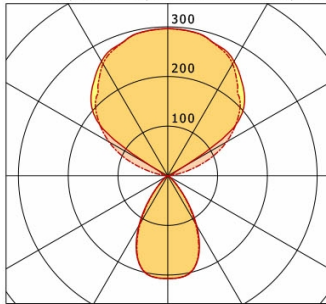

Abmessungen / Gewichte

Länge	1245 mm
Breite	300 mm
Höhe	40 mm
Nettogewicht	6.42 kg
Bruttogewicht	7.12 kg

OPT-P 115.840.1/DALI

Optico | Pendant (1xLED 116W 840/4000K 14700lm)

— C0/C180 cd / 1000 lm — C90/C270

	C0	C90	C180	C270
0°	207	207	207	207
30°	116	111	116	111
60°	4	4	4	4
90°	0	0	0	0
120°	40	136	40	136
150°	266	261	266	261
180°	296	296	296	296
cd / 1000 lm				

LDC unsuitable for cone representation.
The C0 angle is oversized.