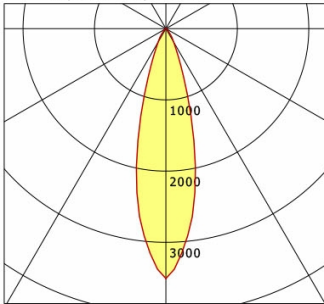

VTRXS 10.0540.25/DALI

Vale-Tu Round XSmall (1xLED 12W 840/4000K 1170lm)

C0/C180 cd / 1000 lm

	C0	C90	C180	C270
0°	3508	3508	3508	3508
15°	1444	1444	1444	1444
30°	217	217	217	217
45°	43	43	43	43
60°	14	14	14	14
75°	7	7	7	7
90°	0	0	0	0
cd / 1000 lm				

Offset [m] Cone width [m] Illuminance [lx]

Offset [m]	Cone width [m]	Illuminance [lx]
3.0	1.42	456.1
6.0	2.84	114.0
9.0	4.25	50.7
12.0	5.67	28.5
15.0	7.09	18.2

η	LED
Efficiency	98 lm/W
Direct/Indirect	↓ 100% / ↑ 0%
System Power	12 W
UGR	X=4H, Y=8H
Reflection factors	70/50/20
UGR C0/C180	21.8
UGR C90/C270	21.8
CIE Flux Codes	94 98 100 100 100
Ra/CRI	>80

LTS

Zubehör