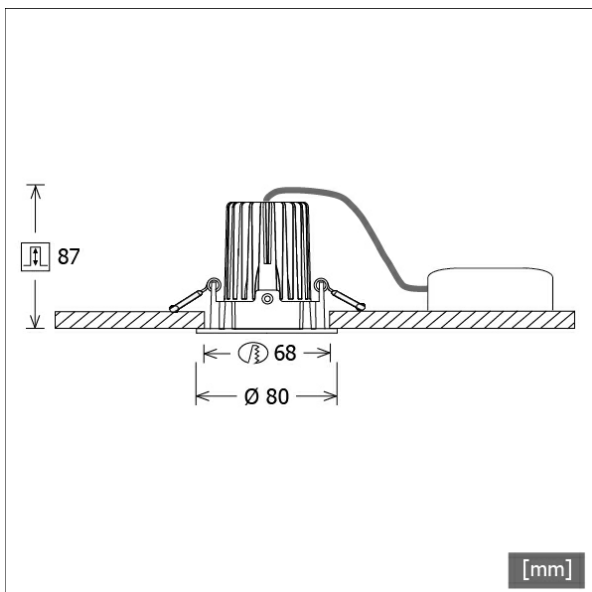

VTRXS 10.0540.25/DALI

Farbe	Artikelnummer	EAN
silber	641966	4043544481788

Beschreibung

- Einbaustrahler mit rundem und bündigem Frontrahmen
- Reflektorlinse 20° schwenkbar
- hohe Wartungsfreundlichkeit
- keine UV- und Wärmestrahlung
- innovatives Wärmemanagement mit Passivkühlung
- Einbauring aus Zinkdruckguss und Kühlkörper aus Aluminiumdruckguss
- Hightech-Reflektorlinse aus PMMA für maximale Lichtausbeute und optimale Entblendung
- werkzeugloser Deckeneinbau mit Schnellspannfedern (automatische Anpassung der Deckenstärke)
- Leuchte und Betriebsgerät über Kabel (Länge: 500 mm) fest verbunden, Betriebsgerät fertig für Netzanschluss
- Betriebsgerät (LED-Konverter DALI, dimmbar) inklusive (Platzierung extern)

Standardoptionen

Sonderoptionen

Lichttechnik / Normen

Leuchtmittel	LED Spot / CRI 80 / 4000 K
EPREL Lichtquellen	871846
Lebensdauer	L90 B50 50.000 h
	L80 B50 100.000 h
	L80 B20 50.000 h
Systemleistung	12.0 W
Leuchten-Lichtstrom	1170 lm
Systemeffizienz	97.50 lm/W
Moduleffizienz	132.06 lm/W
UGR Klasse	≤22
Abstrahlbereich	Medium Flood
Abstrahlwinkel	26°
Versorgungsspannung	220 - 240 V / 50 - 60 Hz
Schutzklasse	II
Schutzart	IP40

Abmessungen / Gewichte

Außendurchmesser	80 mm
Höhe	76 mm
Ausschnittsmaß (Ø)	68 mm
Deckenstärke	10.0 - 15.0 mm
Einbautiefe	87 mm
Durchmesser Lichtkopf	50 mm
Nettogewicht	0.55 kg
Bruttogewicht	0.61 kg

VTRXS 10.0540.25/DALI

Offset [m] Cone width [m] Illuminance [lx]

Offset [m]	Cone width [m]	Illuminance [lx]
3.0	1.42	456.1
6.0	2.84	114.0
9.0	4.25	50.7
12.0	5.67	28.5
15.0	7.09	18.2

η	LED
Efficiency	98 lm/W
Direct/Indirect	↓ 100% / ↑ 0%
System Power	12 W
UGR	X=4H, Y=8H
Reflection factors	70/50/20
UGR C0/C180	21.8
UGR C90/C270	21.8
CIE Flux Codes	94 98 100 100 100
Ra/CRI	>80