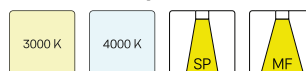

Hinweise

Bei Verwendung der Leuchte in einem geschlossenen Einbaukasten, Maße für Einbaukasten beachten (L x B x H = 500 x 190 x 130 mm).

Standardoptionen

Lichttechnik / Normen

Leuchtmittel	LED Spot TWL / CRI98 / 2700 K
Lebensdauer	L90 B50 50.000 h L80 B50 100.000 h L80 B20 50.000 h
Systemleistung	14.4 W
Leuchten-Lichtstrom	max. 990 lm
Systemeffizienz	58.33 lm/W
Moduleffizienz	116.32 lm/W
UGR Klasse	≤16
Abstrahlbereich	Wide Flood
Abstrahlwinkel	50°
Versorgungsspannung	220 - 240 V / 50 - 60 Hz
Schutzklasse	II
Schutzart	IP44 von unten