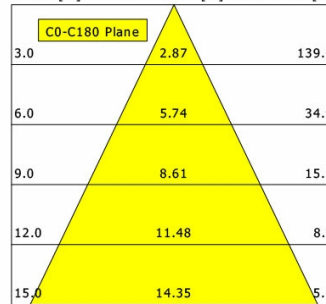

Hinweise

Bei Verwendung der Leuchte in einem geschlossenen Einbaukasten, Maße für Einbaukasten beachten (L x B x H = 500 x 190 x 130 mm).

Standardoptionen

Lichttechnik / Normen

Leuchtmittel	LED Spot TWL / CRI98 / 2700 K
Lebensdauer	L90 B50 50.000 h L80 B50 100.000 h L80 B20 50.000 h
Systemleistung	14.4 W
Leuchten-Lichtstrom	max. 990 lm
Systemeffizienz	58.33 lm/W
Moduleffizienz	116.32 lm/W
UGR Klasse	≤16
Abstrahlbereich	Wide Flood
Abstrahlwinkel	50°
Versorgungsspannung	220 - 240 V / 50 - 60 Hz
Schutzklasse	II
Schutzart	IP44 von unten

Offset [m] Cone width [m] Illuminance [lx]

η	LED
Efficiency	71 lm/W
Direct/Indirect	↓ 100% / ↑ 0%
System Power	14 W
UGR	X=4H, Y=8H
Reflection factors	70/50/20
UGR C0/C180	10.3
UGR C90/C270	10.3
CIE Flux Codes	99 100 100 100 100
Ra/CRI	>90

LTS

Ilvy Fix (3000 K, 1xLED 14W TWL 780lm 50°)

— C0/C180 cd / 1000 lm

	C0	C90	C180	C270
0°	1611	1611	1611	1611
15°	1402	1402	1402	1402
30°	356	356	356	356
45°	10	10	10	10
60°	1	1	1	1
75°	0	0	0	0
90°	0	0	0	0
cd / 1000 lm				

Offset [m] Cone width [m] Illuminance [lx]

η	LED
Efficiency	56 lm/W
Direct/Indirect	↓ 100% / ↑ 0%
System Power	14 W
UGR	X=4H, Y=8H
Reflection factors	70/50/20
UGR C0/C180	<10.0
UGR C90/C270	<10.0
CIE Flux Codes	99 100 100 100 100
Ra/CRI	>90