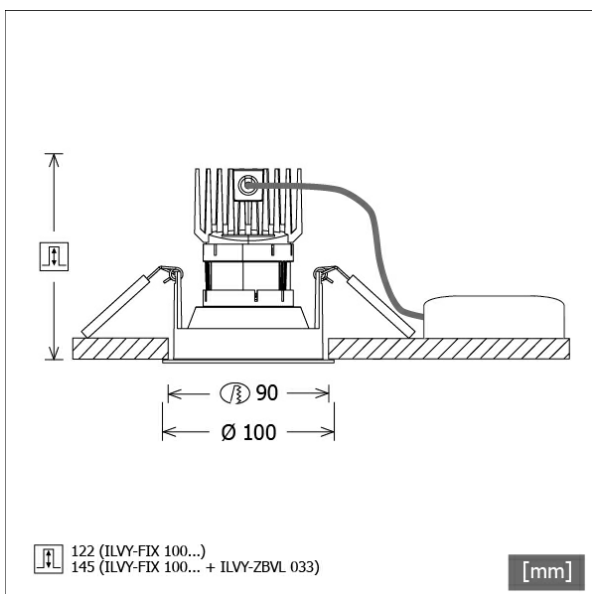

ILVY-FIX 100.TWL.50.BK-BK/DALI

Farbe	Artikelnummer	EAN
schwarz	658428	4043544673428

Beschreibung

- rundes Einbau-Downlight für vielfältige Beleuchtungsaufgaben
- Frontring schwarz / Innenkonus schwarz
- Leuchte mit halogenfreier Verdrahtung
- hohe Wartungsfreundlichkeit
- keine UV- und Wärmestrahlung
- Wärmemanagement mit Passivkühlung (Kühlkörper aus Aluminiumdruckguss)
- LED mit vollem Tageslichtspektrum
- Reflektorhalter aus schwarzem ABS
- metallbedampfter Hochglanz-Polycarbonatreflektor mit präziser symmetrischer Abstrahlcharakteristik für maximale Lichtausbeute und optimale Entblendung (inklusive Kunststoff-Schutzglas)
- Innenkonus aus ABS
- Konusverlängerung ILVY-ZBVL 033 zur Blendungsverbesserung optional als Zubehör separat bestellen (Einbautiefe beachten: 145 mm)
- Front-/Einbauring aus Aluminiumdruckguss
- variable Farbtemperatursteuerung Tunable White Light (Weißbereich: 2700 - 6500 K)
- werkzeugloser Deckeneinbau mit Schnellspannfedern (automatische Anpassung der Deckenstärke)
- Leuchte und Betriebsgerät über Kabel (Länge: 500 mm) fest verbunden, Betriebsgerät fertig für Netzanschluss
- Betriebsgerät (LED-Konverter DALI) inklusive (Platzierung extern)

Hinweise

Bei Verwendung der Leuchte in einem geschlossenen Einbaukasten, Maße für Einbaukasten beachten (L x B x H = 500 x 190 x 130 mm).

Standardoptionen

Lichttechnik / Normen

Leuchtmittel	LED Spot TWL / CRI98 / 2700 K
Lebensdauer	L90 B50 50.000 h L80 B50 100.000 h L80 B20 50.000 h
Systemleistung	14.4 W
Leuchten-Lichtstrom	max. 990 lm
Systemeffizienz	58.33 lm/W
Moduleffizienz	116.32 lm/W
UGR Klasse	≤16
Abstrahlbereich	Wide Flood
Abstrahlwinkel	50°
Versorgungsspannung	220 - 240 V / 50 - 60 Hz
Schutzklasse	II
Schutzart	IP44 von unten

Abmessungen / Gewichte

Außendurchmesser	100 mm
Höhe	113 mm
Ausschnittsmaß (Ø)	90 mm

Einbaustrahler · Ilvy Fix

ILVY-FIX 100.TWL.50.BK-BK/DALI

Deckenstärke

12,5 - 50,0 mm

Einbautiefe

122 mm