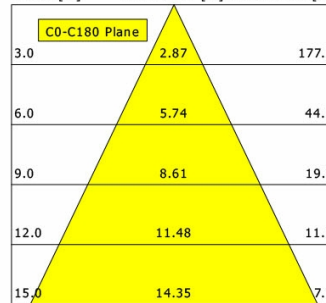

Hinweise

Bei Verwendung der Leuchte in einem geschlossenen Einbaukasten, Maße für Einbaukasten beachten (L x B x H = 500 x 190 x 130 mm).

Standardoptionen

Lichttechnik / Normen

Leuchtmittel	LED Spot TWL / CRI98 / 2700 K
Lebensdauer	L90 B50 50.000 h L80 B50 100.000 h L80 B20 50.000 h
Systemleistung	14.4 W
Leuchten-Lichtstrom	max. 990 lm
Systemeffizienz	58.33 lm/W
Moduleffizienz	116.32 lm/W
UGR Klasse	≤16
Abstrahlbereich	Wide Flood
Abstrahlwinkel	50°
Versorgungsspannung	220 - 240 V / 50 - 60 Hz
Schutzklasse	II
Schutzart	IP44 von unten

	C0	C90	C180	C270
0°	1611	1611	1611	1611
15°	1402	1402	1402	1402
30°	356	356	356	356
45°	10	10	10	10
60°	1	1	1	1
75°	0	0	0	0
90°	0	0	0	0
cd / 1000 lm				

Offset [m] Cone width [m] Illuminance [lx]

η	LED
Efficiency	60 lm/W
Direct/Indirect	↓ 100% / ↑ 0%
System Power	14 W
UGR	X=4H, Y=8H
Reflection factors	70/50/20
UGR C0/C180	<10.0
UGR C90/C270	<10.0
CIE Flux Codes	99 100 100 100 100
Ra/CRI	>90

LTS

Ilvy Fix (6500 K, 1xLED 14W TWL 990lm 50°)

— C0/C180 cd / 1000 lm

	C0	C90	C180	C270
0°	1611	1611	1611	1611
15°	1402	1402	1402	1402
30°	356	356	356	356
45°	10	10	10	10
60°	1	1	1	1
75°	0	0	0	0
90°	0	0	0	0
cd / 1000 lm				

Offset [m] Cone width [m] Illuminance [lx]

η	LED
Efficiency	71 lm/W
Direct/Indirect	↓ 100% / ↑ 0%
System Power	14 W
UGR	X=4H, Y=8H
Reflection factors	70/50/20
UGR C0/C180	10.3
UGR C90/C270	10.3
CIE Flux Codes	99 100 100 100 100
Ra/CRI	>90