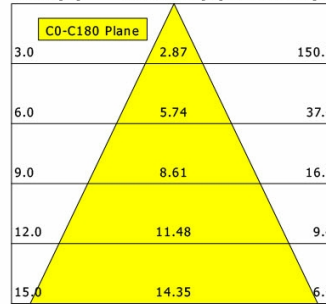

Hinweise

Bei Verwendung der Leuchte in einem geschlossenen Einbaukasten, Maße für Einbaukasten beachten (L x B x H = 500 x 190 x 130 mm).

Standardoptionen

Lichttechnik / Normen

Leuchtmittel	LED Spot TWL / CRI98 / 2700 K
Lebensdauer	L90 B50 50.000 h L80 B50 100.000 h L80 B20 50.000 h
Systemleistung	14.4 W
Leuchten-Lichtstrom	max. 990 lm
Systemeffizienz	58.33 lm/W
Moduleffizienz	116.32 lm/W
UGR Klasse	≤16
Abstrahlbereich	Wide Flood
Abstrahlwinkel	50°
Versorgungsspannung	220 - 240 V / 50 - 60 Hz
Schutzklasse	II
Schutzart	IP44 von unten

Nettogewicht

0,56 kg

Bruttogewicht

0,66 kg

LTS
LOVE TO SHINE

ILVY-FIX 100.TWL.50.BK-BK/DALI

Ilvy Fix (4000 K, 1xLED 14W TWL 840lm 50°)

— C0/C180 cd / 1000 lm

	C0	C90	C180	C270
0°	1611	1611	1611	1611
15°	1402	1402	1402	1402
30°	356	356	356	356
45°	10	10	10	10
60°	1	1	1	1
75°	0	0	0	0
90°	0	0	0	0
cd / 1000 lm				

Offset [m] Cone width [m] Illuminance [lx]

η	LED
Efficiency	60 lm/W
Direct/Indirect	↓ 100% / ↑ 0%
System Power	14 W
UGR	X=4H, Y=8H
Reflection factors	70/50/20
UGR C0/C180	<10.0
UGR C90/C270	<10.0
CIE Flux Codes	99 100 100 100 100
Ra/CRI	>90

Offset [m] Cone width [m] Illuminance [lx]

η	LED
Efficiency	71 lm/W
Direct/Indirect	↓ 100% / ↑ 0%
System Power	14 W
UGR	X=4H, Y=8H
Reflection factors	70/50/20
UGR C0/C180	10.3
UGR C90/C270	10.3
CIE Flux Codes	99 100 100 100 100
Ra/CRI	>90