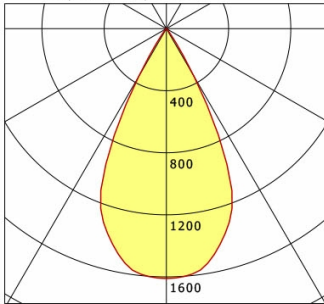

Hinweise

Bei Verwendung der Leuchte in einem geschlossenen Einbaukasten, Maße für Einbaukasten beachten (L x B x H = 500 x 190 x 130 mm).

Standardoptionen

Lichttechnik / Normen

Leuchtmittel	LED Spot TWL / CRI98 / 2700 K
Lebensdauer	L90 B50 50.000 h L80 B50 100.000 h L80 B20 50.000 h
Systemleistung	14.4 W
Leuchten-Lichtstrom	max. 990 lm
Systemeffizienz	58.33 lm/W
Moduleffizienz	116.32 lm/W
UGR Klasse	≤16
Abstrahlbereich	Wide Flood
Abstrahlwinkel	50°
Versorgungsspannung	220 - 240 V / 50 - 60 Hz
Schutzklasse	II
Schutzart	IP44 von unten

Abmessungen / Gewichte

Außendurchmesser	100 mm
Höhe	113 mm
Ausschnittsmaß (Ø)	90 mm

Einbaustrahler · Ilvy Fix

ILVY-FIX 100.TWL.50.BK-BK/DALI

Deckenstärke

12,5 - 50,0 mm

Einbautiefe

122 mm

Nettogewicht

0,56 kg

Bruttogewicht

0,66 kg

LTS
LOVE TO SHINE

ILVY-FIX 100.TWL.50.BK-BK/DALI

Ilvy Fix (4000 K, 1xLED 14W TWL 840lm 50°)

— C0/C180 cd / 1000 lm

	C0	C90	C180	C270
0°	1611	1611	1611	1611
15°	1402	1402	1402	1402
30°	356	356	356	356
45°	10	10	10	10
60°	1	1	1	1
75°	0	0	0	0
90°	0	0	0	0
cd / 1000 lm				

Offset [m] Cone width [m] Illuminance [lx]

η	LED
Efficiency	60 lm/W
Direct/Indirect	↓ 100% / ↑ 0%
System Power	14 W
UGR	X=4H, Y=8H
Reflection factors	70/50/20
UGR C0/C180	<10.0
UGR C90/C270	<10.0
CIE Flux Codes	99 100 100 100 100
Ra/CRI	>90