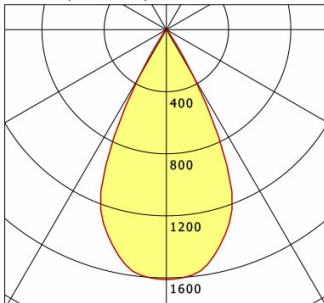

Hinweise

Bei Verwendung der Leuchte in einem geschlossenen Einbaukasten, Maße für Einbaukasten beachten (L x B x H = 500 x 190 x 130 mm).

Standardoptionen

Lichttechnik / Normen

Leuchtmittel	LED Spot TWL / CRI98 / 2700 K
Lebensdauer	L90 B50 50.000 h L80 B50 100.000 h L80 B20 50.000 h
Systemleistung	14.4 W
Leuchten-Lichtstrom	max. 990 lm
Systemeffizienz	58.33 lm/W
Moduleffizienz	116.32 lm/W
UGR Klasse	≤16
Abstrahlbereich	Wide Flood
Abstrahlwinkel	50°
Versorgungsspannung	220 - 240 V / 50 - 60 Hz
Schutzklasse	II
Schutzart	IP44 von unten

	C0	C90	C180	C270
0°	1611	1611	1611	1611
15°	1402	1402	1402	1402
30°	356	356	356	356
45°	10	10	10	10
60°	1	1	1	1
75°	0	0	0	0
90°	0	0	0	0
cd / 1000 lm				

Offset [m] Cone width [m] Illuminance [lx]

η	LED
Efficiency	60 lm/W
Direct/Indirect	↓ 100% / ↑ 0%
System Power	14 W
UGR	X=4H, Y=8H
Reflection factors	70/50/20
UGR C0/C180	<10.0
UGR C90/C270	<10.0
CIE Flux Codes	99 100 100 100 100
Ra/CRI	>90

LTS

Ilvy Fix (6500 K, 1xLED 14W TWL 990lm 50°)

— C0/C180 cd / 1000 lm

	C0	C90	C180	C270
0°	1611	1611	1611	1611
15°	1402	1402	1402	1402
30°	356	356	356	356
45°	10	10	10	10
60°	1	1	1	1
75°	0	0	0	0
90°	0	0	0	0
cd / 1000 lm				

Offset [m] Cone width [m] Illuminance [lx]

η	LED
Efficiency	71 lm/W
Direct/Indirect	↓ 100% / ↑ 0%
System Power	14 W
UGR	X=4H, Y=8H
Reflection factors	70/50/20
UGR C0/C180	10.3
UGR C90/C270	10.3
CIE Flux Codes	99 100 100 100 100
Ra/CRI	>90