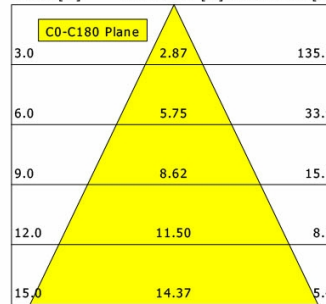

Hinweise

Bei Verwendung der Leuchte in einem geschlossenen Einbaukasten, Maße für Einbaukasten beachten (L x B x H = 500 x 190 x 130 mm).

Standardoptionen

Lichttechnik / Normen

Leuchtmittel	LED Spot TWL / CRI98 / 2700 K
Lebensdauer	L90 B50 50.000 h L80 B50 100.000 h L80 B20 50.000 h
Systemleistung	14.4 W
Leuchten-Lichtstrom	max. 990 lm
Systemeffizienz	58.33 lm/W
Moduleffizienz	116.32 lm/W
UGR Klasse	≤16
Abstrahlbereich	Wide Flood
Abstrahlwinkel	50°
Versorgungsspannung	220 - 240 V / 50 - 60 Hz
Schutzklasse	II
Schutzart	IP44 von unten

Offset [m] Cone width [m] Illuminance [lx]

η	LED
Efficiency	56 lm/W
Direct/Indirect	↓ 100% / ↑ 0%
System Power	14 W
UGR	X=4H, Y=8H
Reflection factors	70/50/20
UGR C0/C180	<10.0
UGR C90/C270	<10.0
CIE Flux Codes	99 100 100 100 100
Ra/CRI	>90

LTS

Ilvy Fix (2700 K, 1xLED 14W TWL 760lm 50°)

— C0/C180 cd / 1000 lm

	C0	C90	C180	C270
0°	1605	1605	1605	1605
15°	1405	1405	1405	1405
30°	352	352	352	352
45°	10	10	10	10
60°	1	1	1	1
75°	0	0	0	0
90°	0	0	0	0
cd / 1000 lm				

Offset [m] Cone width [m] Illuminance [lx]

η	LED
Efficiency	54 lm/W
Direct/Indirect	↓ 100% / ↑ 0%
System Power	14 W
UGR	X=4H, Y=8H
Reflection factors	70/50/20
UGR C0/C180	<10.0
UGR C90/C270	<10.0
CIE Flux Codes	99 100 100 100 100
Ra/CRI	>90