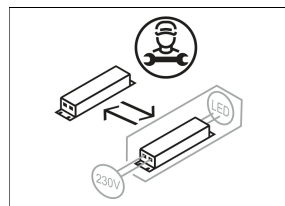

Beschreibung

- umweltfreundliches und kosteneffizientes rundes Sanierungs-Downlight für vielfältige Beleuchtungsaufgaben
- Leuchte mit halogenfreier Verdrahtung
- hohe Wartungsfreundlichkeit
- keine UV- und Wärmestrahlung
- innovatives Wärmemanagement über Reflektor (kein Kühlkörper erforderlich)
- Hightech-Reflektorlinse aus PMMA für maximale Lichtausbeute und optimale Entblendung
- weißer pulverbeschichteter High-Performance Aluminiumreflektor mit präziser symmetrischer Abstrahlcharakteristik
- Einbauring aus weiß pulverbeschichtetem Stahlblech
- werkzeugloser Deckeneinbau mit Schnellspannfedern (automatische Anpassung der Deckenstärke)
- Leuchte und Betriebsgerät über Kabel (Länge: 500 mm) fest verbunden, Betriebsgerät fertig für Netzanschluss
- Betriebsgerät (LED-Konverter DALI, dimmbar) inklusive (Platzierung extern)

Standardoptionen

Sonderoptionen

Lichttechnik / Normen

Leuchtmittel	LED Spot / CRI 80 / 3000 K
EPREL Lichtquellen	848117
Lebensdauer	L90 B50 50.000 h L80 B50 100.000 h L80 B20 50.000 h
Systemleistung	9.5 W
Leuchten-Lichtstrom	1280 lm
Systemeffizienz	134.73 lm/W
Moduleffizienz	156.64 lm/W
UGR Klasse	≤16
Abstrahlwinkel	67°
Versorgungsspannung	220 - 240 V / 50 - 60 Hz
Schutzklasse	II
Schutzart	IP20

Abmessungen / Gewichte

Außendurchmesser	265 mm
Höhe	102 mm
Ausschnittsmaß (Ø)	220 - 250 mm
Deckenstärke	10.0 - 26.0 mm
Einbautiefe	99 mm
Nettogewicht	0.61 kg
Bruttogewicht	0.72 kg