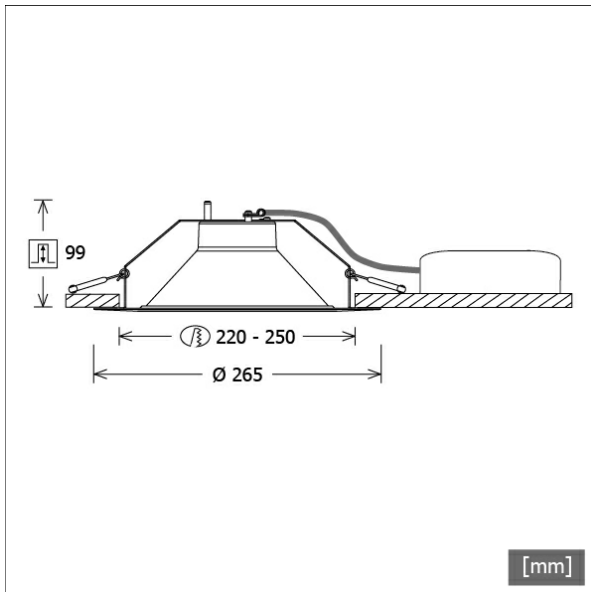

Beschreibung

- umweltfreundliches und kosteneffizientes rundes Sanierungs-Downlight für vielfältige Beleuchtungsaufgaben
- Leuchte mit halogenfreier Verdrahtung
- hohe Wartungsfreundlichkeit
- keine UV- und Wärmestrahlung
- innovatives Wärmemanagement über Reflektor (kein Kühlkörper erforderlich)
- Hightech-Reflektorlinse aus PMMA für maximale Lichtausbeute und optimale Entblendung
- weißer pulverbeschichteter High-Performance Aluminiumreflektor mit präziser symmetrischer Abstrahlcharakteristik
- Einbauring aus weiß pulverbeschichtetem Stahlblech
- werkzeugloser Deckeneinbau mit Schnellspannfedern (automatische Anpassung der Deckenstärke)
- Leuchte und Betriebsgerät über Kabel (Länge: 500 mm) fest verbunden, Betriebsgerät fertig für Netzanschluss
- Betriebsgerät (LED-Konverter DALI, dimmbar) inklusive (Platzierung extern)

Standardoptionen

Sonderoptionen

Lichttechnik / Normen

Leuchtmittel	LED Spot / CRI 80 / 3000 K
EPREL Lichtquellen	848117
Lebensdauer	L90 B50 50.000 h L80 B50 100.000 h L80 B20 50.000 h
Systemleistung	9.5 W
Leuchten-Lichtstrom	1280 lm
Systemeffizienz	134.73 lm/W
Moduleffizienz	156.64 lm/W
UGR Klasse	≤16
Abstrahlwinkel	67°
Versorgungsspannung	220 - 240 V / 50 - 60 Hz
Schutzklasse	II
Schutzart	IP20

Abmessungen / Gewichte

Außendurchmesser	265 mm
Höhe	102 mm
Ausschnittsmaß (Ø)	220 - 250 mm
Deckenstärke	10.0 - 26.0 mm
Einbautiefe	99 mm
Nettogewicht	0.61 kg
Bruttogewicht	0.72 kg