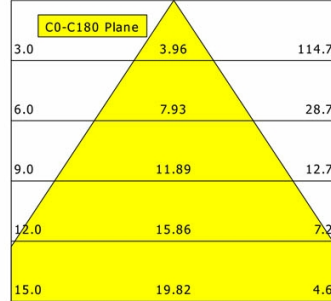

## Abmessungen / Gewichte

Außendurchmesser	265 mm
Höhe	102 mm
Ausschnittsmaß (Ø)	220 - 250 mm
Deckenstärke	10.0 - 26.0 mm
Einbautiefe	99 mm
Nettogewicht	0.61 kg
Bruttogewicht	0.72 kg

## LFLEXL 261.830/DALI

Lewy Flex Large (1xLED 10W 830/3000K 1280lm 67°)

C0/C180 cd / 1000 lm

	C0	C90	C180	C270
0°	807	807	807	807
15°	848	848	848	848
30°	566	566	566	566
45°	112	112	112	112
60°	17	17	17	17
75°	2	2	2	2
90°	0	0	0	0
	cd / 1000 lm			

Offset [m] Cone width [m] Illuminance [lx]

<b>η</b>	LED
Efficiency	128 lm/W
Direct/Indirect	↓ 100% / ↑ 0%
System Power	10 W
<b>UGR</b>	X=4H, Y=8H
Reflection factors	70/50/20
UGR C0/C180	15.6
UGR C90/C270	15.6
CIE Flux Codes	89 99 100 100 100
Ra/CRI	>80