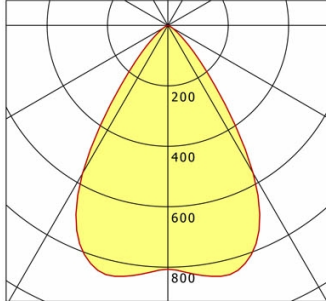

## Abmessungen / Gewichte

Außendurchmesser	265 mm
Höhe	102 mm
Ausschnittsmaß (Ø)	220 - 250 mm
Deckenstärke	10.0 - 26.0 mm
Einbautiefe	99 mm
Nettogewicht	0.61 kg
Bruttogewicht	0.72 kg

## LFLEXL 261.830/DALI

Lewy Flex Large (1xLED 10W 830/3000K 1280lm 67°)

C0/C180 cd / 1000 lm

	C0	C90	C180	C270
0°	807	807	807	807
15°	848	848	848	848
30°	566	566	566	566
45°	112	112	112	112
60°	17	17	17	17
75°	2	2	2	2
90°	0	0	0	0
	cd / 1000 lm			