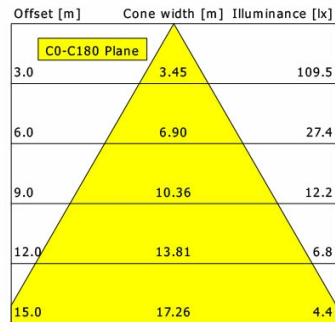

η	LED
Efficiency	86 lm/W
Direct/Indirect	↓ 100% / ↑ 0%
System Power	12 W
UGR	X=4H, Y=8H
Reflection factors	70/50/20
UGR C0/C180	27.0
UGR C90/C270	27.0
CIE Flux Codes	84 96 99 100 100
Ra/CRI	>80

LTS

Zubehör