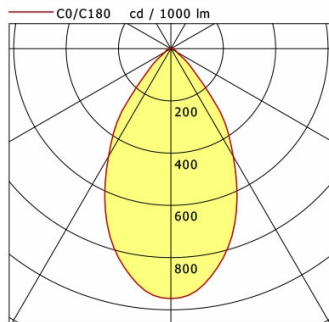

VTRL 12.0530.60/DALI

Vale-Tu Round Large (1xLED 12W 830/3000K 1030lm)

	C0	C90	C180	C270
0°	957	957	957	957
15°	809	809	809	809
30°	476	476	476	476
45°	131	131	131	131
60°	27	27	27	27
75°	12	12	12	12
90°	0	0	0	0

cd / 1000 lm