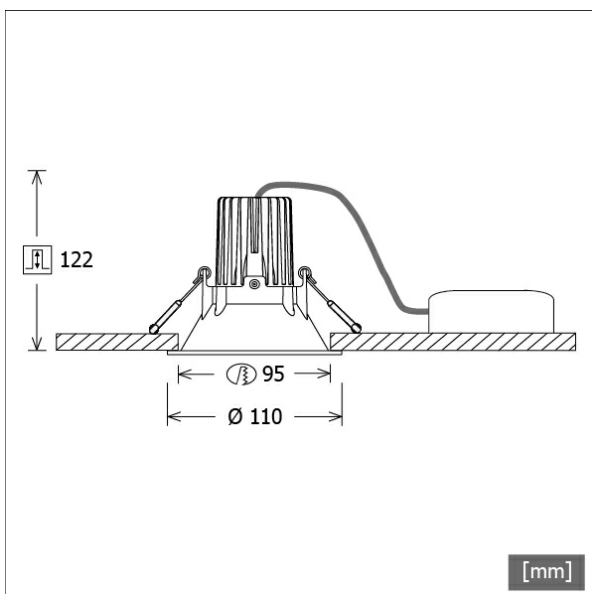

## Beschreibung

- Einbaustrahler mit rundem Einbautrichter
- Reflektorlinse 20° schwenkbar
- hohe Wartungsfreundlichkeit
- keine UV- und Wärmestrahlung
- innovatives Wärmemanagement mit Passivkühlung
- Einbautrichter und Kühlkörper aus Aluminiumdruckguss
- Hightech-Reflektorlinse aus PMMA für maximale Lichtausbeute und optimale Entblendung
- werkzeugloser Deckeneinbau mit Schnellspannfedern (automatische Anpassung der Deckenstärke)
- Leuchte und Betriebsgerät über Kabel (Länge: 500 mm) fest verbunden, Betriebsgerät fertig für Netzanschluss
- Betriebsgerät (LED-Konverter DALI, dimmbar) inklusive (Platzierung extern)

## Abmessungen / Gewichte

Außendurchmesser	110 mm
Höhe	108 mm
Ausschnittsmaß (∅)	95 mm
Deckenstärke	10.0 - 15.0 mm
Einbautiefe	122 mm
Durchmesser Lichtkopf	50 mm
Nettogewicht	0.59 kg
Bruttogewicht	0.64 kg

# VTRL 12.0530.60/DALI

Vale-Tu Round Large (1xLED 12W 830/3000K 1030lm)

	C0	C90	C180	C270
0°	957	957	957	957
15°	809	809	809	809
30°	476	476	476	476
45°	131	131	131	131
60°	27	27	27	27
75°	12	12	12	12
90°	0	0	0	0