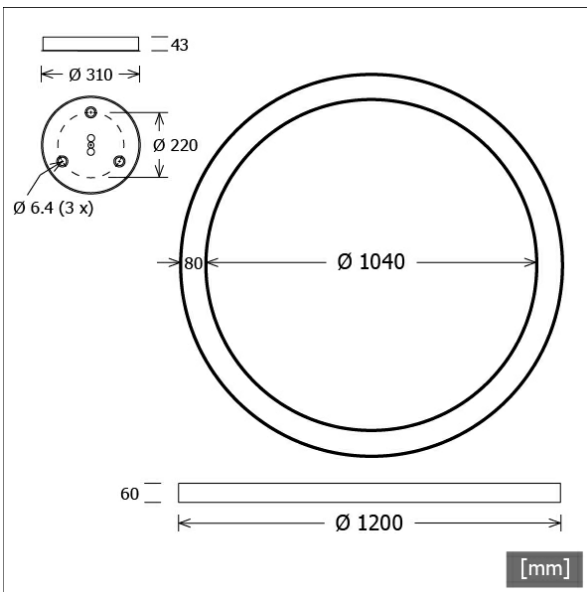

## Abmessungen / Gewichte

Außendurchmesser	1200 mm
Innendurchmesser	1040 mm
Höhe	60 mm
Nettogewicht	9.00 kg
Bruttogewicht	12.60 kg