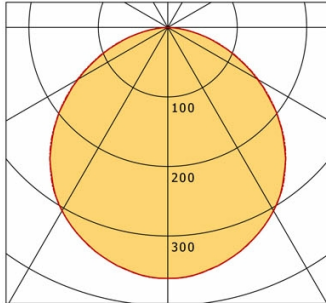

CERL-P 107.830.1/DALI

CERL-P 107.830.1/DALI

Cerchio Large (1xLED 15W 830/3000K 890lm)

— C0/C180 cd / 1000 lm — C90/C270

	C0	C90	C180	C270
0°	361	361	361	361
15°	345	345	345	345
30°	305	304	305	304
45°	237	239	237	239
60°	149	151	149	151
75°	61	62	61	62
90°	0	0	0	0

cd / 1000 lm

Offset [m]	Cone width [m]		Illuminance [lx]
3.0	8.49	8.59	35.7
6.0	16.98	17.18	8.9
9.0	25.47	25.77	4.0
12.0	33.95	34.36	2.2
15.0	42.44	42.95	1.4

Legend: C0-C180 Plane (yellow), C90-C270 Plane (orange)

η	LED
Efficiency	59 lm/W
Direct/Indirect	↓ 100% / ↑ 0%
System Power	15 W
UGR	X=4H, Y=8H
Reflection factors	70/50/20
UGR C0/C180	23.3
UGR C90/C270	23.4
CIE Flux Codes	48 80 96 100 100
Ra/CRI	>80

LTS

Zubehör