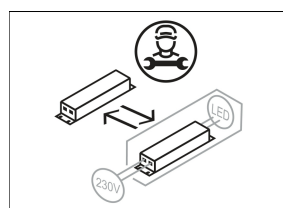

## Abmessungen / Gewichte

Außendurchmesser	1200 mm
Innendurchmesser	1040 mm
Höhe	60 mm
Nettogewicht	9.00 kg
Bruttogewicht	12.60 kg