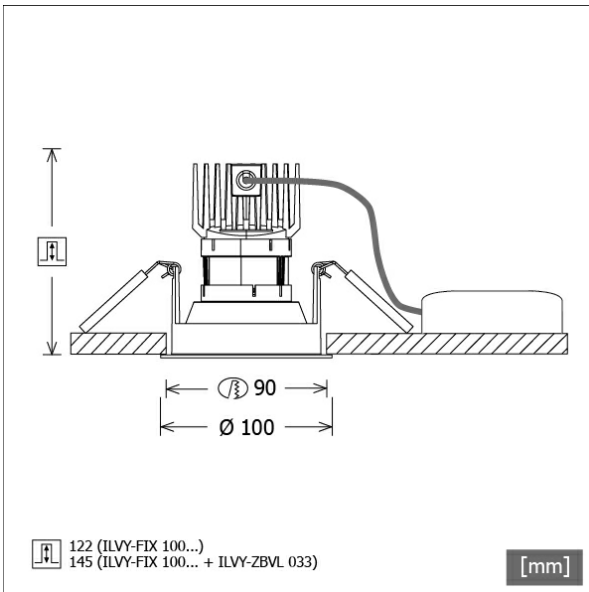

## Beschreibung

- rundes Einbau-Downlight für vielfältige Beleuchtungsaufgaben
- Frontring weiß / Innenkonus schwarz
- Leuchte mit halogenfreier Verdrahtung
- hohe Wartungsfreundlichkeit
- keine UV- und Wärmestrahlung
- Wärmemanagement mit Passivkühlung (Kühlkörper aus Aluminiumdruckguss)
- LED mit vollem Tageslichtspektrum
- Reflektorhalter aus schwarzem ABS
- metallbedampfter Hochglanz-Polycarbonatreflektor mit präziser symmetrischer Abstrahlcharakteristik für maximale Lichtausbeute und optimale Entblendung (inklusive Kunststoff-Schutzglas)
- Innenkonus aus ABS
- Konusverlängerung ILVY-ZBVL 033 zur Blendungsverbesserung optional als Zubehör separat bestellen (Einbautiefe beachten: 145 mm)
- Front-/Einbauring aus Aluminiumdruckguss
- variable Farbtemperatursteuerung Tunable White Light (Weißbereich: 2700 - 6500 K)
- werkzeugloser Deckeneinbau mit Schnellspannfedern (automatische Anpassung der Deckenstärke)
- Leuchte und Betriebsgerät über Kabel (Länge: 500 mm) fest verbunden, Betriebsgerät fertig für Netzanschluss
- Betriebsgerät (LED-Konverter DALI) inklusive (Platzierung extern)

## Hinweise

Bei Verwendung der Leuchte in einem geschlossenen Einbaukasten, Maße für Einbaukasten beachten (L x B x H = 500 x 190 x 130 mm).

## Abmessungen / Gewichte

Außendurchmesser	100 mm
Höhe	113 mm
Ausschnittsmaß (Ø)	90 mm

Einbaustrahler · Ilvy Fix