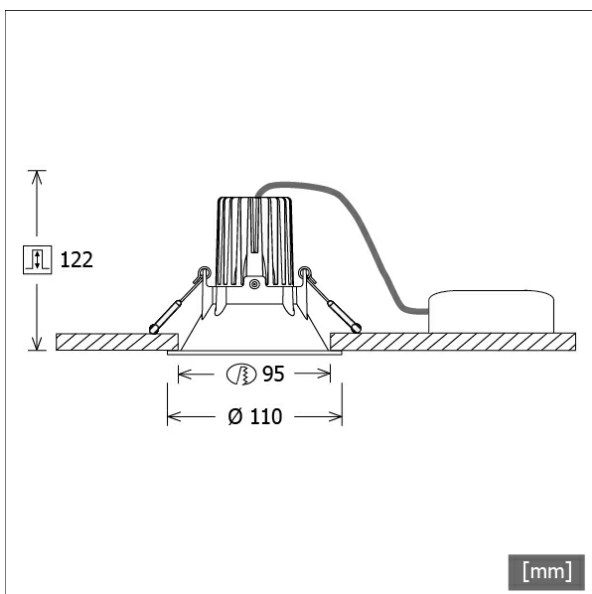

VTRL 13.0540.60/DALI

Farbe	Artikelnummer	EAN
weiß	663635	4043544727343

Beschreibung

- Einbaustrahler mit rundem Einbautrichter
- Reflektorlinse 20° schwenkbar
- hohe Wartungsfreundlichkeit
- keine UV- und Wärmestrahlung
- innovatives Wärmemanagement mit Passivkühlung
- Einbautrichter und Kühlkörper aus Aluminiumdruckguss
- Hightech-Reflektorlinse aus PMMA für maximale Lichtausbeute und optimale Entblendung
- werkzeugloser Deckeneinbau mit Schnellspannfedern (automatische Anpassung der Deckenstärke)
- Leuchte und Betriebsgerät über Kabel (Länge: 500 mm) fest verbunden, Betriebsgerät fertig für Netzanschluss
- Betriebsgerät (LED-Konverter DALI, dimmbar) inklusive (Platzierung extern)

Standardoptionen

Sonderoptionen

Lichttechnik / Normen

Leuchtmittel	LED Spot / CRI 80 / 4000 K
EPREL Lichtquellen	871846
Lebensdauer	L90 B50 50.000 h L80 B50 100.000 h L80 B20 50.000 h
Systemleistung	120 W
Leuchten-Lichtstrom	1080 lm
Systemeffizienz	90.00 lm/W
Moduleffizienz	132.06 lm/W
UGR Klasse	≤28
Abstrahlbereich	Wide Flood
Abstrahlwinkel	60°
Versorgungsspannung	220 - 240 V / 50 - 60 Hz
Schutzklasse	II
Schutzart	IP40

Abmessungen / Gewichte

Außendurchmesser	110 mm
Höhe	108 mm
Ausschnittsmaß (∅)	95 mm
Deckenstärke	10.0 - 15.0 mm
Einbautiefe	122 mm
Durchmesser Lichtkopf	50 mm
Nettogewicht	0.59 kg
Bruttogewicht	0.64 kg

VTRL 13.0540.60/DALI

Vale-Tu Round Large (1xLED 12W 840/4000K 1080lm)

	C0	C90	C180	C270
0°	957	957	957	957
15°	809	809	809	809
30°	476	476	476	476
45°	131	131	131	131
60°	27	27	27	27
75°	12	12	12	12
90°	0	0	0	0