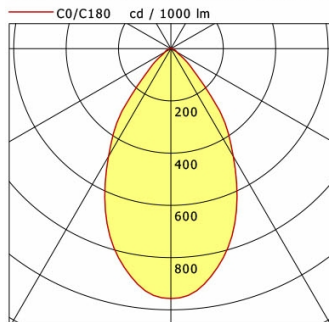

VTRL 13.0540.60/DALI

Vale-Tu Round Large (1xLED 12W 840/4000K 1080lm)

	C0	C90	C180	C270
0°	957	957	957	957
15°	809	809	809	809
30°	476	476	476	476
45°	131	131	131	131
60°	27	27	27	27
75°	12	12	12	12
90°	0	0	0	0

cd / 1000 lm

Offset [m]	Cone width [m]	Illuminance [lx]
3.0	3.45	114.8
6.0	6.90	28.7
9.0	10.36	12.8
12.0	13.81	7.2
15.0	17.26	4.6

η	LED
Efficiency	90 lm/W
Direct/Indirect	↓ 100% / ↑ 0%
System Power	12 W
UGR	X=4H, Y=8H
Reflection factors	70/50/20
UGR C0/C180	27.1
UGR C90/C270	27.1
CIE Flux Codes	84 96 99 100 100
Ra/CRI	> 80

LTS

Zubehör