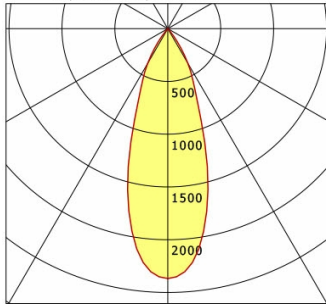

Standardoptionen

Farbe	Artikelnummer	EAN
silber	660379	4043544691989
schwarz	660380	4043544691996
weiß	660381	4043544692009

Sonderoptionen

Lichttechnik / Normen

Leuchtmittel	LED Spot / CRI 90 / 2700 K
EPREL Lichtquellen	857619
Lebensdauer	L90 B50 50.000 h L80 B50 100.000 h L80 B20 50.000 h
Systemleistung	21.0 W
Leuchten-Lichtstrom	2180 lm
Systemeffizienz	103.80 lm/W
Moduleffizienz	132.86 lm/W
UGR Klasse	≤19
Abstrahlbereich	Flood
Abstrahlwinkel	36°
Versorgungsspannung	220 - 240 V / 50 - 60 Hz
Schutzklasse	I
Schutzart	IP20

Abmessungen / Gewichte

Länge	178 mm
Breite	96 mm
Höhe	185 mm
Durchmesser Lichtkopf	96 mm
Nettogewicht	1.30 kg
Bruttogewicht	1.37 kg

SCOUT 202.927.35.2/DALI-EU

Scout Next (1xLED 21W 927/2700K 2180lm 35°)

C0/C180 cd / 1000 lm

	C0	C90	C180	C270
0°	2368	2368	2368	2368
15°	1465	1465	1465	1465
30°	380	380	380	380
45°	11	11	11	11
60°	1	1	1	1
75°	0	0	0	0
90°	0	0	0	0
cd / 1000 lm				

Offset [m] Cone width [m] Illuminance [lx]

Offset [m]	Cone width [m]	Illuminance [lx]
3.0	1.89	573.5
6.0	3.78	143.4
9.0	5.67	63.7
12.0	7.56	35.8
15.0	9.45	22.9