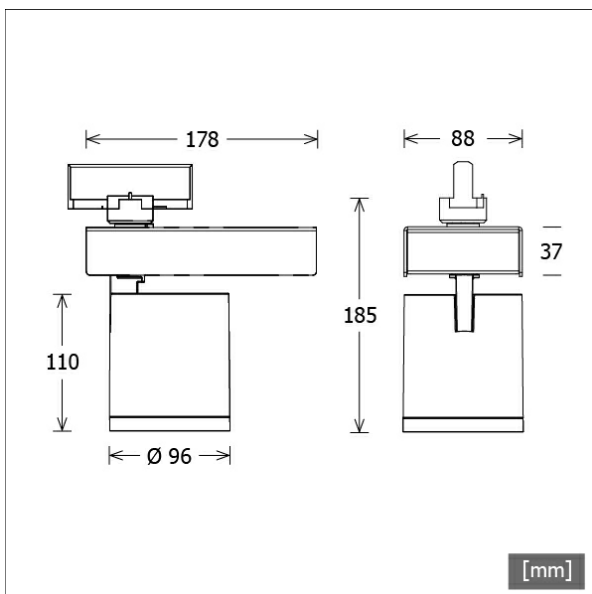

SCOUT 202.927.35.2/DALI-EU

Beschreibung

- flexibler Stromschienenstrahler in getrennter Bauform mit zylinderförmigem Lichtkopf
- Lichtkopf 355° drehbar und 90° schwenkbar über integrierten Gelenkarm
- hohe Wartungsfreundlichkeit
- keine UV- und Wärmestrahlung
- Lichtkopf aus Aluminiumdruckguss
- innovatives Wärmemanagement mit formintegrierter Passivkühlung
- High-Performance Spiegelreflektor aus Aluminium mit präziser symmetrischer Abstrahlcharakteristik für optimale Lichtausbeute und Entblendung
- Gehäuse für Betriebsgerät aus Aluminium
- reflektionsfreies EnergyVision Schutzglas klar
- 3-Phasen-Stromschienenadapter DALI (Eutrac)
- Betriebsgerät (LED-Konverter DALI, dimmbar) integriert

Standardoptionen

Farbe	Artikelnummer	EAN
silber	660379	4043544691989
schwarz	660380	4043544691996
weiß	660381	4043544692009

Sonderoptionen

Lichttechnik / Normen

Leuchtmittel	LED Spot / CRI 90 / 2700 K
EPREL Lichtquellen	857619
Lebensdauer	L90 B50 50.000 h L80 B50 100.000 h L80 B20 50.000 h
Systemleistung	21.0 W
Leuchten-Lichtstrom	2180 lm
Systemeffizienz	103.80 lm/W
Moduleffizienz	132.86 lm/W
UGR Klasse	≤19
Abstrahlbereich	Flood
Abstrahlwinkel	36°
Versorgungsspannung	220 - 240 V / 50 - 60 Hz
Schutzklasse	I
Schutzart	IP20

Abmessungen / Gewichte

Länge	178 mm
Breite	96 mm
Höhe	185 mm
Durchmesser Lichtkopf	96 mm
Nettogewicht	1.30 kg
Bruttogewicht	1.37 kg

SCOUT 202.927.35.2/DALI-EU

Scout Next (1xLED 21W 927/2700K 2180lm 35°)

C0/C180 cd / 1000 lm

	C0	C90	C180	C270
0°	2368	2368	2368	2368
15°	1465	1465	1465	1465
30°	380	380	380	380
45°	11	11	11	11
60°	1	1	1	1
75°	0	0	0	0
90°	0	0	0	0
cd / 1000 lm				

Offset [m] Cone width [m] Illuminance [lx]

Offset [m]	Cone width [m]	Illuminance [lx]
3.0	1.89	573.5
6.0	3.78	143.4
9.0	5.67	63.7
12.0	7.56	35.8
15.0	9.45	22.9