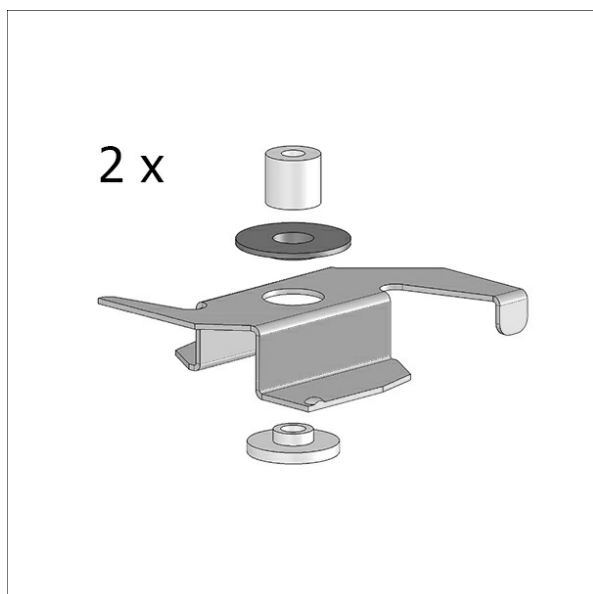

STRL-Z 104

Beschreibung

- Anbauklammern (2 Stück)
- Material: Stahlblech
- Montageabstand: 2000 mm
- Befestigung in Profilverklebung

Standardoptionen

Abmessungen / Gewichte

Länge	10 mm
Breite	6 mm
Höhe	12 mm
Nettogewicht	0.04 kg
Bruttogewicht	0.06 kg

Farbe	Artikelnummer	EAN
silber	667779	4043544771254
schwarz	667780	4043544771261
weiß	667781	4043544771278