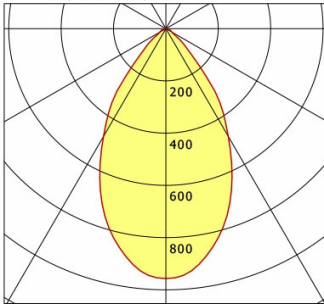

VTRL 10.0527.60/DALI

Vale-Tu Round Large (1xLED 12W 827/2700K 990lm)

— C0/C180 cd / 1000 lm

	C0	C90	C180	C270
0°	957	957	957	957
15°	809	809	809	809
30°	476	476	476	476
45°	131	131	131	131
60°	27	27	27	27
75°	12	12	12	12
90°	0	0	0	0
cd / 1000 lm				

Offset [m] Cone width [m] Illuminance [lx]