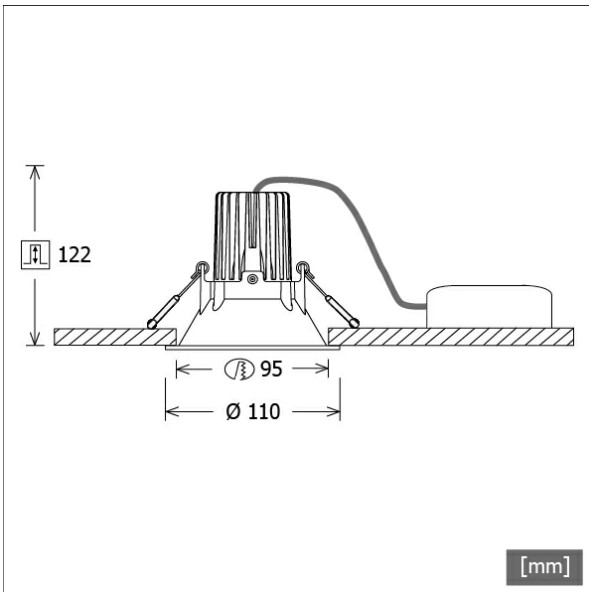

## Beschreibung

- Einbaustrahler mit rundem Einbautrichter
- Reflektorlinse 20° schwenkbar
- hohe Wartungsfreundlichkeit
- keine UV- und Wärmestrahlung
- innovatives Wärmemanagement mit Passivkühlung
- Einbautrichter und Kühlkörper aus Aluminiumdruckguss
- Hightech-Reflektorlinse aus PMMA für maximale Lichtausbeute und optimale Entblendung
- werkzeugloser Deckeneinbau mit Schnellspannfedern (automatische Anpassung der Deckenstärke)
- Leuchte und Betriebsgerät über Kabel (Länge: 500 mm) fest verbunden, Betriebsgerät fertig für Netzanschluss
- Betriebsgerät (LED-Konverter DALI, dimmbar) inklusive (Platzierung extern)

## Abmessungen / Gewichte

Außendurchmesser	110 mm
Höhe	108 mm
Ausschnittsmaß (∅)	95 mm
Deckenstärke	10.0 - 15.0 mm
Einbautiefe	122 mm
Durchmesser Lichtkopf	50 mm
Nettogewicht	0.59 kg
Bruttogewicht	0.64 kg