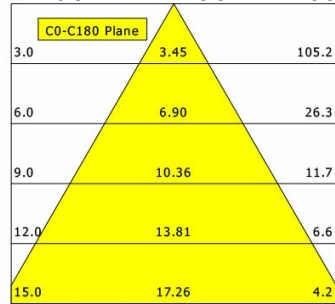

## Lichttechnik / Normen

Leuchtmittel	LED Spot / CRI 80 / 2700 K
EPREL Lichtquellen	871010
Lebensdauer	L90 B50 50.000 h L80 B50 100.000 h L80 B20 50.000 h
Systemleistung	12.0 W
Leuchten-Lichtstrom	990 lm
Systemeffizienz	82.50 lm/W
Moduleffizienz	120.72 lm/W
UGR Klasse	≤28
Abstrahlbereich	Wide Flood
Abstrahlwinkel	60°
Versorgungsspannung	220 - 240 V / 50 - 60 Hz
Schutzklasse	II
Schutzart	IP40

## Abmessungen / Gewichte

Außendurchmesser	110 mm
Höhe	108 mm
Ausschnittsmaß (∅)	95 mm
Deckenstärke	10.0 - 15.0 mm
Einbautiefe	122 mm
Durchmesser Lichtkopf	50 mm
Nettogewicht	0.59 kg
Bruttogewicht	0.64 kg

# VTRL 10.0527.60/DALI

Vale-Tu Round Large (1xLED 12W 827/2700K 990lm)

— C0/C180 cd / 1000 lm

	C0	C90	C180	C270
0°	957	957	957	957
15°	809	809	809	809
30°	476	476	476	476
45°	131	131	131	131
60°	27	27	27	27
75°	12	12	12	12
90°	0	0	0	0
cd / 1000 lm				

Offset [m] Cone width [m] Illuminance [lx]

<b>η</b>	LED
Efficiency	83 lm/W
Direct/Indirect	↓ 100% / ↑ 0%
System Power	12 W
<b>UGR</b>	X=4H, Y=8H
Reflection factors	70/50/20
UGR C0/C180	26.8
UGR C90/C270	26.8
CIE Flux Codes	84 96 99 100 100
Ra/CRI	>80