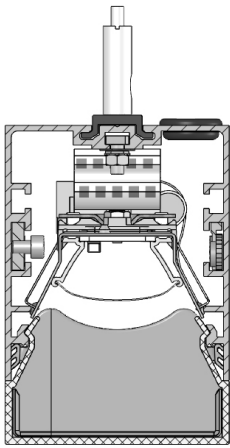

D

- **Beachten Sie folgende Montageanweisungen und Hinweise:**
818278 Allgemeines Hinweisblatt für LED-Leuchten
824906 Montageanweisung für Abhängungen (mit/ohne Einspeisung) ⑧
827473 Montageanweisung für AOV Abschirmfolie ⑨
Beigelegte Montageanweisungen für Verbinder, Wandhalter, Beton- und Trimless-Einbau beachten.
Deckenmontage siehe Detail ① (Rückseite).
- **Immer zuerst Profile ohne Lichteinsätze montieren und danach Verbinder mit Exzentern festziehen.**
- **IP40 gilt nur in Verbindung mit montiertem Acrylglasprofil.** Die thermische Längenausdehnung des Aluminiumprofils beträgt bei $dT = 10$ Kelvin 0.3 mm pro Meter.

GB

- Consider the following installation instructions and notes:**
818278 general notes for LED luminaires
824906 installation instruction for suspensions (with/without feed-in) ⑧
827473 installation instruction for AOV shielding foil ⑨
Consider the enclosed installation instructions for connectors, suspensions (wire-rope, chain, etc.), wall bracket, concrete and trimless mounting.
Ceiling mounting see detail ① (on the back).
- First mount profiles without light-inserts and then fix the mechanical connectors with eccentrics.**
- IP40 only applies in with mounted acrylic glass profile.** The linear thermal expansion of the aluminium profile is about 0.3 mm per meter at $dT = 10$ Kelvin.

LK-Z 070 AOV-E-001/1500
Abschlussstück Acrylglasprofil opalweiß vorstehend (Länge: 1500 mm)
end cover opal-white acrylic glass profile protruding (length: 1500 mm)
LK-Z 070 AOV-K-001
Kaschierstück / concealing unit
LK-Z 070 AOV-001/...
Acrylglasprofil (Länge nach Maß) / acrylic glass profile
(length made-to-measure)