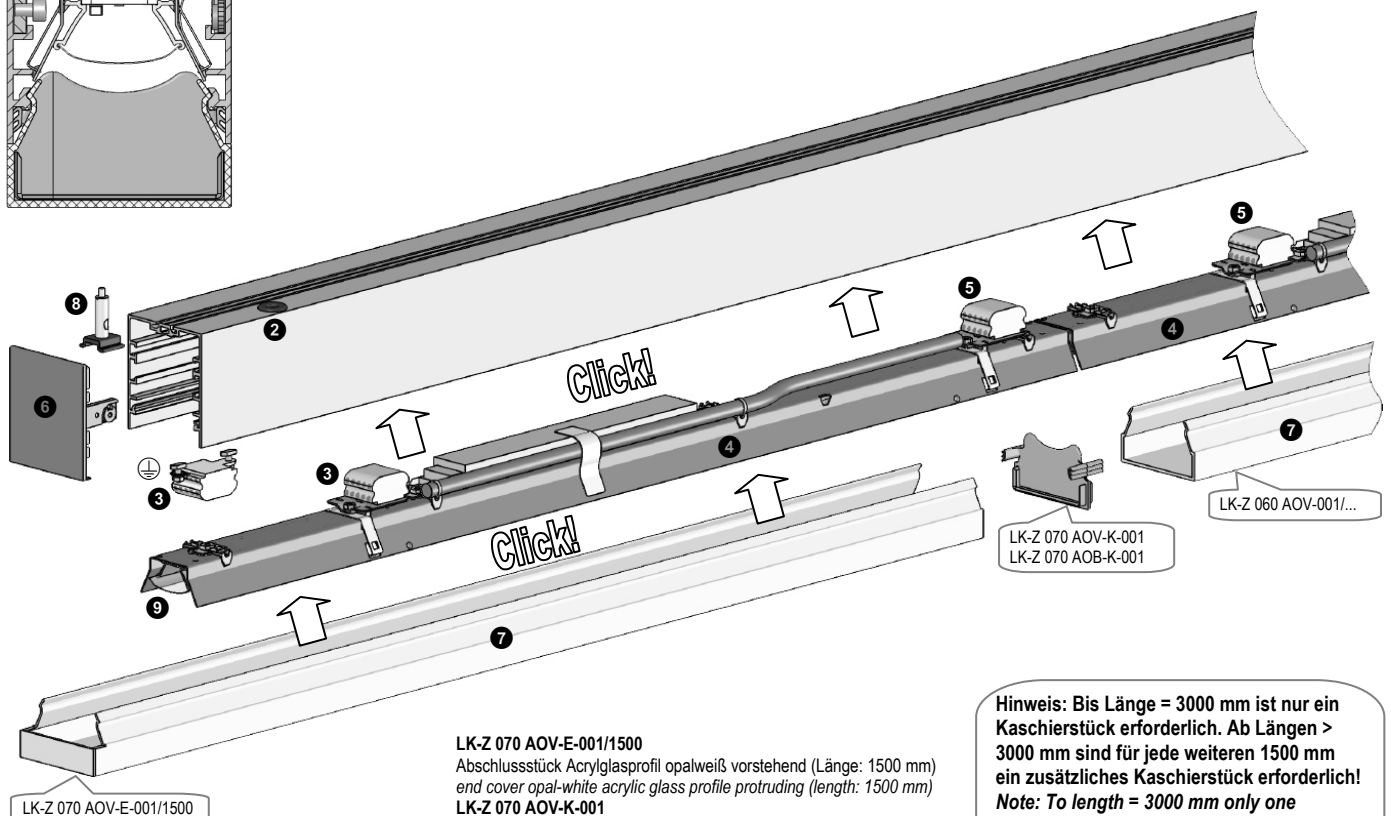

D

- **Beachten Sie folgende Montageanweisungen und Hinweise:**
818278 Allgemeines Hinweisblatt für LED-Leuchten
824906 Montageanweisung für Abhängungen (mit/ohne Einspeisung) ⑧
827473 Montageanweisung für AOV Abschirmfolie ⑨
Beigelegte Montageanweisungen für Verbinder, Wandhalter, Beton- und Trimless-Einbau beachten.
Deckenmontage siehe Detail ① (Rückseite).
- **Immer zuerst Profile ohne Lichteinsätze montieren und danach Verbinder mit Exzentern festziehen.**
- **IP40 gilt nur in Verbindung mit montiertem Acrylglasprofil.** Die thermische Längenausdehnung des Aluminiumprofils beträgt bei $dT = 10$ Kelvin 0.3 mm pro Meter.

GB

- Consider the following installation instructions and notes:**
818278 general notes for LED luminaires
824906 installation instruction for suspensions (with/without feed-in) ⑧
827473 installation instruction for AOV shielding foil ⑨
Consider the enclosed installation instructions for connectors, suspensions (wire-rope, chain, etc.), wall bracket, concrete and trimless mounting.
Ceiling mounting see detail ① (on the back).
- First mount profiles without light-inserts and then fix the mechanical connectors with eccentrics.**
- IP40 only applies in with mounted acrylic glass profile.** The linear thermal expansion of the aluminium profile is about 0.3 mm per meter at $dT = 10$ Kelvin.

LK-Z 070 AOV-E-001/1500
Abschlussstück Acrylglasprofil opalweiß vorstehend (Länge: 1500 mm)
end cover opal-white acrylic glass profile protruding (length: 1500 mm)
LK-Z 070 AOV-K-001
Kaschierstück / concealing unit
LK-Z 070 AOV-001/...
Acrylglasprofil (Länge nach Maß) / acrylic glass profile
(length made-to-measure)

Hinweis: Bis Länge = 3000 mm ist nur ein Kaschierstück erforderlich. Ab Längen > 3000 mm sind für jede weiteren 1500 mm ein zusätzliches Kaschierstück erforderlich!
Note: To length = 3000 mm only one concealing unit is required. With lengths > 3000 mm for each 1500 mm one concealing unit is additionally required!