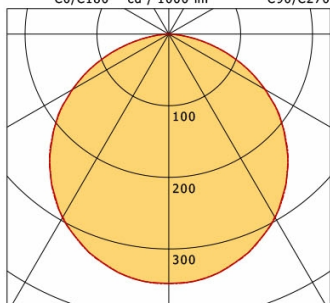

## Abmessungen / Gewichte

Außendurchmesser	1134 mm
Höhe	95 mm
Nettogewicht	25.86 kg
Bruttogewicht	69.86 kg

# LUNL 214.830.1/DALI

Lunata Large (1xLED 116W 830/3000K 13970lm)

— C0/C180 cd / 1000 lm — C90/C270

	C0	C90	C180	C270
0°	348	348	348	348
15°	335	334	335	334
30°	296	295	296	295
45°	233	235	233	235
60°	155	155	155	155
75°	65	65	65	65
90°	1	1	1	1