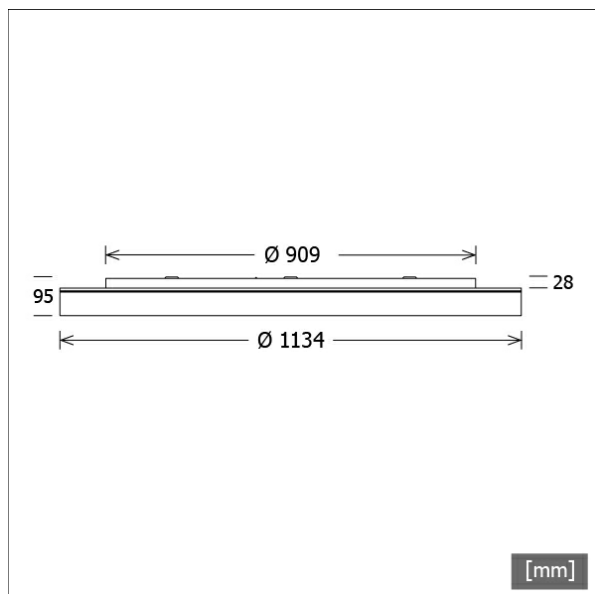

# LUNL 214.830.1/DALI

Farbe	Artikelnummer	EAN
silber	665812	4043544751256
schwarz	665813	4043544751263
weiß	665814	4043544751270

## Abmessungen / Gewichte

Außendurchmesser	1134 mm
Höhe	95 mm
Nettogewicht	25.86 kg
Bruttogewicht	69.86 kg

# LUNL 214.830.1/DALI

Lunata Large (1xLED 116W 830/3000K 13970lm)

— C0/C180 cd / 1000 lm — C90/C270

	C0	C90	C180	C270
0°	348	348	348	348
15°	335	334	335	334
30°	296	295	296	295
45°	233	235	233	235
60°	155	155	155	155
75°	65	65	65	65
90°	1	1	1	1

cd / 1000 lm

Offset [m]	Cone width [m]		Illuminance [lx]
3.0	C0-C180 Plane: 9.08	C90-C270 Plane: 9.09	540.4
6.0	18.16	18.17	135.1
9.0	27.24	27.26	60.0
12.0	36.33	36.35	33.8
15.0	45.41	45.43	21.6

<b>η</b>	LED
Efficiency	120 lm/W
Direct/Indirect	↓ 100% / ↑ 0%
System Power	116 W
<b>UGR</b>	X=4H, Y=8H
Reflection factors	70/50/20
UGR C0/C180	21.6
UGR C90/C270	21.6
CIE Flux Codes	47 79 96 100 100
Ra/CRI	>80