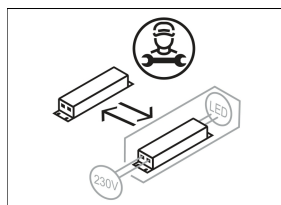

## Beschreibung

- als Decken-, Wand- oder Pendelleuchte (Drahtseilabhängung als Zubehör bestellen) einsetzbar
- direktstrahlend mit Lichteffektring
- hohe Wartungsfreundlichkeit
- keine UV- und Wärmestrahlung
- Leuchte bestehend aus Stahlblechgehäuse für Betriebsgerät und Lichteinheit
- Lichteinheit über Bajonettverschluss von Betriebsgerätgehäuse werkzeuglos trennbar (mit Fangseilsicherung)
- Acrylglasdiffusor opal
- Betriebsgerätgehäuse für direkte Schraubmontage
- 5-polige Anschlussklemme
- Betriebsgerät (LED-Konverter) integriert (mit DALI Dimmung)

## Abmessungen / Gewichte

Außendurchmesser	1134 mm
Höhe	95 mm
Nettogewicht	25.86 kg
Bruttogewicht	69.86 kg