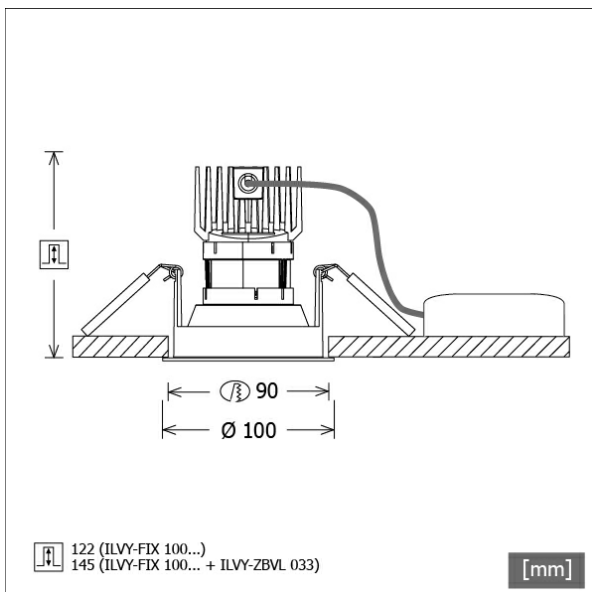

# ILVY-FIX 100.930.30.BK-GO

Farbe	Artikelnummer	EAN
schwarz	658164	4043544774439

## Beschreibung

- rundes Einbau-Downlight für vielfältige Beleuchtungsaufgaben
- Frontring schwarz / Innenkonus gold
- Leuchte mit halogenfreier Verdrahtung
- hohe Wartungsfreundlichkeit
- keine UV- und Wärmestrahlung
- Wärmemanagement mit Passivkühlung (Kühlkörper aus Aluminiumdruckguss)
- LED mit vollem Tageslichtspektrum
- Reflektorhalter aus schwarzem ABS
- metallbedampfter Hochglanz-Polycarbonatreflektor mit präziser symmetrischer Abstrahlcharakteristik für maximale Lichtausbeute und optimale Entblendung (inklusive Kunststoff-Schutzglas)
- Innenkonus aus ABS
- Konusverlängerung ILVY-ZBVL 033 zur Blendungsverbesserung optional als Zubehör separat bestellen (Einbautiefe beachten: 145 mm)
- Front-/Einbauring aus Aluminiumdruckguss
- werkzeugloser Deckeneinbau mit Schnellspannfedern (automatische Anpassung der Deckenstärke)
- Leuchte und Betriebsgerät über Kabel (Länge: 500 mm) fest verbunden, Betriebsgerät fertig für Netzanschluss
- Betriebsgerät (LED-Konverter) inklusive (Platzierung extern)

## Hinweise

Bei Verwendung der Leuchte in einem geschlossenen Einbaukasten, Maße für Einbaukasten beachten (L x B x H = 500 x 190 x 130 mm).

## Abmessungen / Gewichte

Außendurchmesser	100 mm
Höhe	113 mm
Ausschnittsmaß (∅)	90 mm
Deckenstärke	12.5 - 50.0 mm
Einbautiefe	122 mm

Einbaustrahler · Ilvy Fix

ILVY-FIX 100.930.30.BK-GO

Nettogewicht  
Bruttogewicht