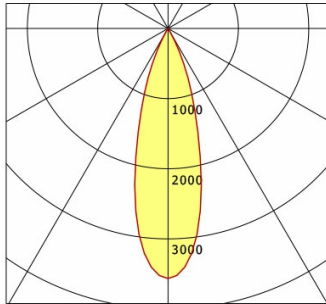

ILVY-FIX 100.930.30.BK-GO

Ilvy Fix (1xLED 13W 830/3000K 930lm 30°)

— C0/C180 cd / 1000 lm

	C0	C90	C180	C270
0°	3565	3565	3565	3565
15°	1711	1711	1711	1711
30°	92	92	92	92
45°	8	8	8	8
60°	1	1	1	1
75°	0	0	0	0
90°	0	0	0	0
cd / 1000 lm				

Offset [m]	Cone width [m]	Illuminance [lx]
3.0	1.57	368.4
6.0	3.13	92.1
9.0	4.70	40.9
12.0	6.26	23.0
15.0	7.83	14.7

η	LED
Efficiency	72 lm/W
Direct/Indirect	↓ 100% / ↑ 0%
System Power	13 W
UGR	X=4H, Y=8H
Reflection factors	70/50/20
UGR C0/C180	<10.0
UGR C90/C270	<10.0
CIE Flux Codes	99 100 100 100 100
Ra/CRI	>80

LTS

Zubehör