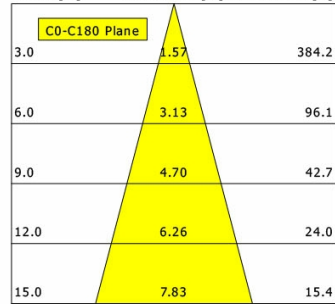

## Lichttechnik / Normen

Leuchtmittel	LED Spot TWL / CRI98 / 2700 K
Lebensdauer	L90 B50 50.000 h L80 B50 100.000 h L80 B20 50.000 h
Systemleistung	14.4 W
Leuchten-Lichtstrom	max. 970 lm
Systemeffizienz	67.36 lm/W
Moduleffizienz	116.32 lm/W
UGR Klasse	≤16
Abstrahlbereich	Medium Flood
Abstrahlwinkel	29°
Versorgungsspannung	220 - 240 V / 50 - 60 Hz
Schutzklasse	II
Schutzart	IP44 von unten

# ILVY-FIX 100.TWL.30.BK-CO/DALI

Ilvy Fix (6500 K, 1xLED 14W TWL 970lm 30°)

— C0/C180 cd / 1000 lm

	C0	C90	C180	C270
0°	3565	3565	3565	3565
15°	1711	1711	1711	1711
30°	92	92	92	92
45°	8	8	8	8
60°	1	1	1	1
75°	0	0	0	0
90°	0	0	0	0
cd / 1000 lm				

Offset [m] Cone width [m] Illuminance [lx]

<b>η</b>	LED
Efficiency	69 lm/W
Direct/Indirect	↓ 100% / ↑ 0%
System Power	14 W
<b>UGR</b>	X=4H, Y=8H
Reflection factors	70/50/20
UGR C0/C180	<10.0
UGR C90/C270	<10.0
CIE Flux Codes	99 100 100 100 100
Ra/CRI	>90