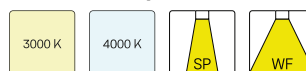

## Lichttechnik / Normen

Leuchtmittel	LED Spot TWL / CRI98 / 2700 K
Lebensdauer	L90 B50 50.000 h L80 B50 100.000 h L80 B20 50.000 h
Systemleistung	14.4 W
Leuchten-Lichtstrom	max. 970 lm
Systemeffizienz	67.36 lm/W
Moduleffizienz	116.32 lm/W
UGR Klasse	≤16
Abstrahlbereich	Medium Flood
Abstrahlwinkel	29°
Versorgungsspannung	220 - 240 V / 50 - 60 Hz
Schutzklasse	II
Schutzart	IP44 von unten