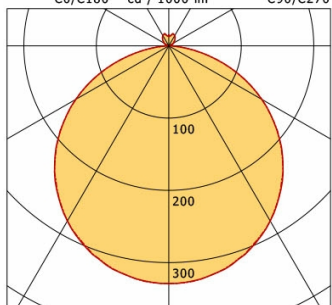

Abmessungen / Gewichte

Außendurchmesser	556 mm
Höhe	95 mm
Nettogewicht	8.04 kg
Bruttogewicht	8.94 kg

LUNS 404.830.1/DALI

Lunata Small (1xLED 41W 830/3000K 4250lm)

— C0/C180 cd / 1000 lm — C90/C270

	C0	C90	C180	C270
0°	329	329	329	329
15°	317	316	317	316
30°	280	280	280	280
45°	222	222	222	222
60°	148	148	148	148
75°	63	63	63	63
90°	2	2	2	2
cd / 1000 lm				

Offset [m] Cone width [m] Illuminance [lx]

Offset [m]	Cone width [m]		Illuminance [lx]
3.0	C0-C180 Plane: 9.23	C90-C270 Plane: 9.21	155.3
6.0	18.46	18.41	38.8
9.0	27.68	27.62	17.3
12.0	36.91	36.82	9.7
15.0	46.14	46.03	6.2