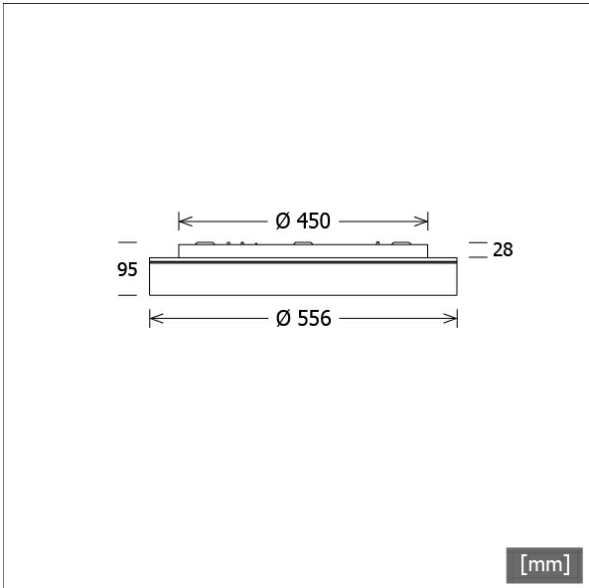

Standardoptionen

Sonderoptionen

Lichttechnik / Normen

Leuchtmittel	LED linear / CRI 80 / 3000 K
EPREL Lichtquellen	993702 993704
Lebensdauer	L90 B50 50.000 h
	L80 B50 100.000 h
	L80 B20 50.000 h
Systemleistung	40.8 W
Leuchten-Lichtstrom	4250 lm
Systemeffizienz	104.16 lm/W
Moduleffizienz	163.00 lm/W
UGR Klasse	≤22
Versorgungsspannung	220 - 240 V / 50 - 60 Hz
Schutzklasse	I
Schutzart	IP20

Abmessungen / Gewichte

Außendurchmesser	556 mm
Höhe	95 mm
Nettogewicht	8.04 kg
Bruttogewicht	8.94 kg

LUNS 404.830.1/DALI

Lunata Small (1xLED 41W 830/3000K 4250lm)

— C0/C180 cd / 1000 lm — C90/C270

	C0	C90	C180	C270
0°	329	329	329	329
15°	317	316	317	316
30°	280	280	280	280
45°	222	222	222	222
60°	148	148	148	148
75°	63	63	63	63
90°	2	2	2	2
cd / 1000 lm				

Offset [m] Cone width [m] Illuminance [lx]

Offset [m]	Cone width [m]		Illuminance [lx]
3.0	C0-C180 Plane: 9.23	C90-C270 Plane: 9.21	155.3
6.0	18.46	18.41	38.8
9.0	27.68	27.62	17.3
12.0	36.91	36.82	9.7
15.0	46.14	46.03	6.2