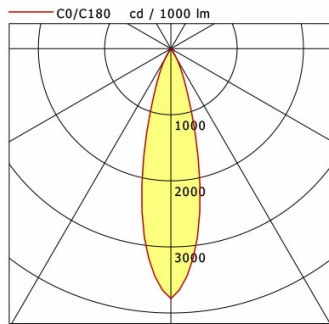

VTRS 10.0527.25/DALI

Vale-Tu Round Small (1xLED 12W 827/2700K 970lm)

	C0	C90	C180	C270
0°	3782	3782	3782	3782
15°	1510	1510	1510	1510
30°	180	180	180	180
45°	34	34	34	34
60°	19	19	19	19
75°	0	0	0	0
90°	0	0	0	0
cd / 1000 lm				

Offset [m]	Cone width [m]	Illuminance [lx]
3.0	1.40	407.6
6.0	2.79	101.9
9.0	4.19	45.3
12.0	5.58	25.5
15.0	6.98	16.3

η	LED
Efficiency	81 lm/W
Direct/Indirect	↓ 100% / ↑ 0%
System Power	12 W
UGR	X=4H, Y=8H
Reflection factors	70/50/20
UGR C0/C180	19.4
UGR C90/C270	19.4
CIE Flux Codes	94 99 100 100 100
Ra/CRI	>80

LTS

Zubehör