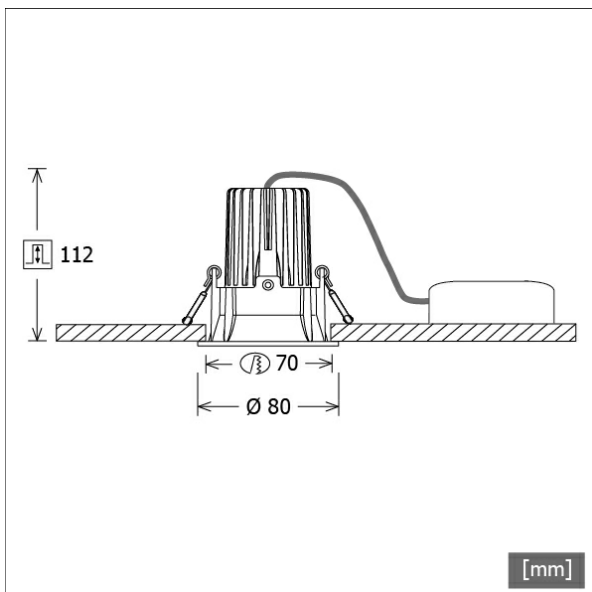

## Beschreibung

- Einbaustrahler mit rundem Einbautrichter
- Reflektorlinse 20° schwenkbar
- hohe Wartungsfreundlichkeit
- keine UV- und Wärmestrahlung
- innovatives Wärmemanagement mit Passivkühlung
- Einbautrichter und Kühlkörper aus Aluminiumdruckguss
- Hightech-Reflektorlinse aus PMMA für maximale Lichtausbeute und optimale Entblendung
- werkzeugloser Deckeneinbau mit Schnellspannfedern (automatische Anpassung der Deckenstärke)
- Leuchte und Betriebsgerät über Kabel (Länge: 500 mm) fest verbunden, Betriebsgerät fertig für Netzanschluss
- Betriebsgerät (LED-Konverter DALI, dimmbar) inklusive (Platzierung extern)

## Abmessungen / Gewichte

Außendurchmesser	80 mm
Höhe	99 mm
Ausschnittsmaß (Ø)	70 mm
Deckenstärke	10.0 - 15.0 mm
Einbautiefe	112 mm
Durchmesser Lichtkopf	50 mm
Nettogewicht	0.52 kg
Bruttogewicht	0.58 kg

Offset [m]	Cone width [m]	Illuminance [lx]
3.0	1.40	407.6
6.0	2.79	101.9
9.0	4.19	45.3
12.0	5.58	25.5
15.0	6.98	16.3

<b>η</b>	LED
Efficiency	81 lm/W
Direct/Indirect	↓ 100% / ↑ 0%
System Power	12 W
<b>UGR</b>	X=4H, Y=8H
Reflection factors	70/50/20
UGR C0/C180	19.4
UGR C90/C270	19.4
CIE Flux Codes	94 99 100 100 100
Ra/CRI	>80