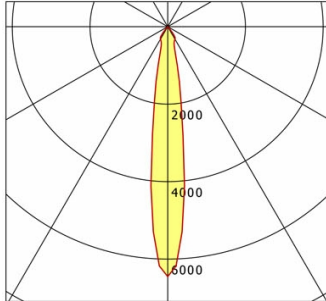

Standardoptionen

Sonderoptionen

Lichttechnik / Normen

Leuchtmittel	LED Spot / CRI 80 / 4000 K
EPREL Lichtquellen	848119
Lebensdauer	L90 B50 50.000 h
	L80 B50 100.000 h
	L80 B20 50.000 h
Systemleistung	25.8 W
Leuchten-Lichtstrom	2850 lm
Systemeffizienz	110.46 lm/W
Moduleffizienz	160.37 lm/W
UGR Klasse	≤19
Abstrahlbereich	Spot
Abstrahlwinkel	14°
Versorgungsspannung	220 - 240 V / 50 - 60 Hz
Schutzklasse	III
Schutzart	IP20

Abmessungen / Gewichte

Höhe	126 mm
Einbautiefe	123 mm
Durchmesser Lichtkopf	154 mm
Nettogewicht	0.80 kg
Bruttogewicht	0.84 kg

SCEKLP 6.2040.15

SCEKLP 6.2040.15

Scene 6 System | Light-Head (1xLED 26W 840/4000K 2850lm)

— C0/C180 cd / 1000 lm

	C0	C90	C180	C270
0°	6451	6451	6451	6451
15°	838	838	838	838
30°	372	372	372	372
45°	19	19	19	19
60°	1	1	1	1
75°	0	0	0	0
90°	0	0	0	0
cd / 1000 lm				

Offset [m] Cone width [m] Illuminance [lx]

Offset [m]	Cone width [m]	Illuminance [lx]
3.0	0.77	2042.7
6.0	1.54	510.7
9.0	2.30	227.0
12.0	3.07	127.7
15.0	3.84	81.7

η	LED
Efficiency	110 lm/W
Direct/Indirect	↓ 100% / ↑ 0%
System Power	26 W
UGR	X=4H, Y=8H
Reflection factors	70/50/20
UGR C0/C180	19.2
UGR C90/C270	19.2
CIE Flux Codes	98 100 100 100 100
Ra/CRI	>80