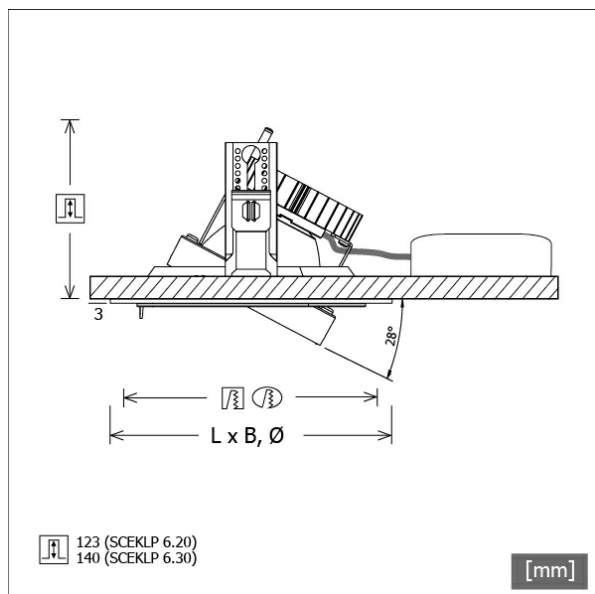

SCEKLP 6.2040.15

Farbe	Artikelnummer	EAN
schwarz	637048	4043544396587
silber	637049	4043544396594
weiß	637050	4043544396600

Beschreibung

- flexibles Einbaustrahlersystem bestehend aus Einbaurahmen, Lichtköpfen und Betriebsgeräten (Einbaurahmen separat bestellen)
- Lichtkopf 28° kardanisch schwenkbar
- hohe Wartungsfreundlichkeit
- keine UV- und Wärmestrahlung
- Wärmemanagement mit Passivkühlung (Kühlkörper aus Aluminium)
- Kardanringe aus Zinkdruckguss und Polycarbonat
- Spiegelreflektor aus Aluminium mit präziser symmetrischer Abstrahlcharakteristik für optimale Lichtausbeute und Entblendung
- Schutzglas klar
- werkzeugloses Einrasten des Lichtkopfes in Einbaurahmen
- Anschluss an Betriebsgerät über Leuchtenkabel mit Mini-Clamp Steckverbindung
- Betriebsgerät (LED-Konverter) inklusive (Platzierung extern)

Standardoptionen

Sonderoptionen

Lichttechnik / Normen

Leuchtmittel	LED Spot / CRI 80 / 4000 K
EPREL Lichtquellen	848119
Lebensdauer	L90 B50 50.000 h
	L80 B50 100.000 h
	L80 B20 50.000 h
Systemleistung	25.8 W
Leuchten-Lichtstrom	2850 lm
Systemeffizienz	110.46 lm/W
Moduleffizienz	160.37 lm/W
UGR Klasse	≤19
Abstrahlbereich	Spot
Abstrahlwinkel	14°
Versorgungsspannung	220 - 240 V / 50 - 60 Hz
Schutzklasse	III
Schutzart	IP20

Abmessungen / Gewichte

Höhe	126 mm
Einbautiefe	123 mm
Durchmesser Lichtkopf	154 mm
Nettogewicht	0.80 kg
Bruttogewicht	0.84 kg

SCEKLP 6.2040.15

SCEKLP 6.2040.15

Scene 6 System | Light-Head (1xLED 26W 840/4000K 2850lm)